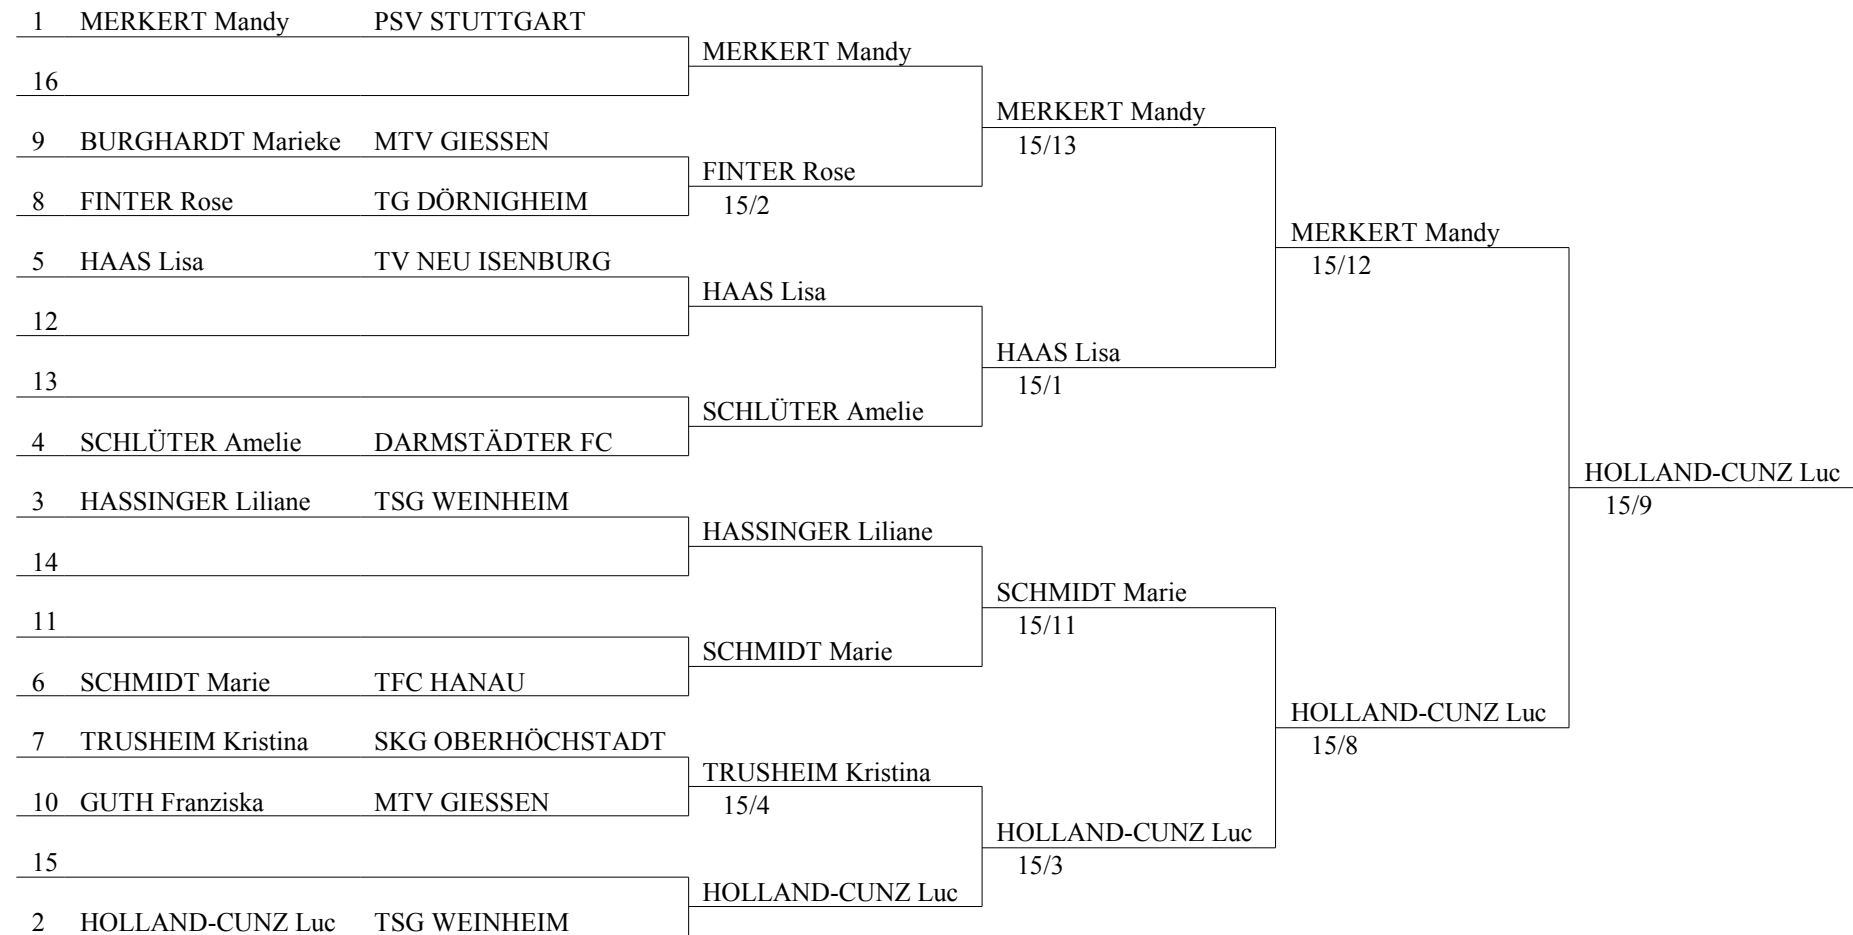

Direktausscheidung mit 16

Gesamtplatzierung (nach Platz)

Platz	Name Vorname	Verein	Geburt	Bundesland	Nation
1	HOLLAND-CUNZ Luca	TSG WEINHEIM	12/9/2004	BN	GER
2	MERKERT Mandy	PSV STUTTGART	30/10/1987	WÜ	GER
3	HAAS Lisa	TV NEU ISENBURG	1/1/1999		GER
3	SCHMIDT Marie	TFC HANAU	19/1/2002	HE	GER
5	HASSINGER Liliane	TSG WEINHEIM	29/9/2004	BN	GER
6	SCHLÜTER Amelie	DARMSTÄDTER FC	17/6/2004	HE	GER
7	TRUSHEIM Kristina	SKG OBERHÖCHSTADT	1/7/1977	HE	GER
8	FINTER Rose	TG DÖRNIGHEIM	13/9/1973	HE	CAN
9	BURGHARDT Marieke	MTV GIESSEN	23/12/1992		GER
10	GUTH Franziska	MTV GIESSEN	22/8/1999		GER