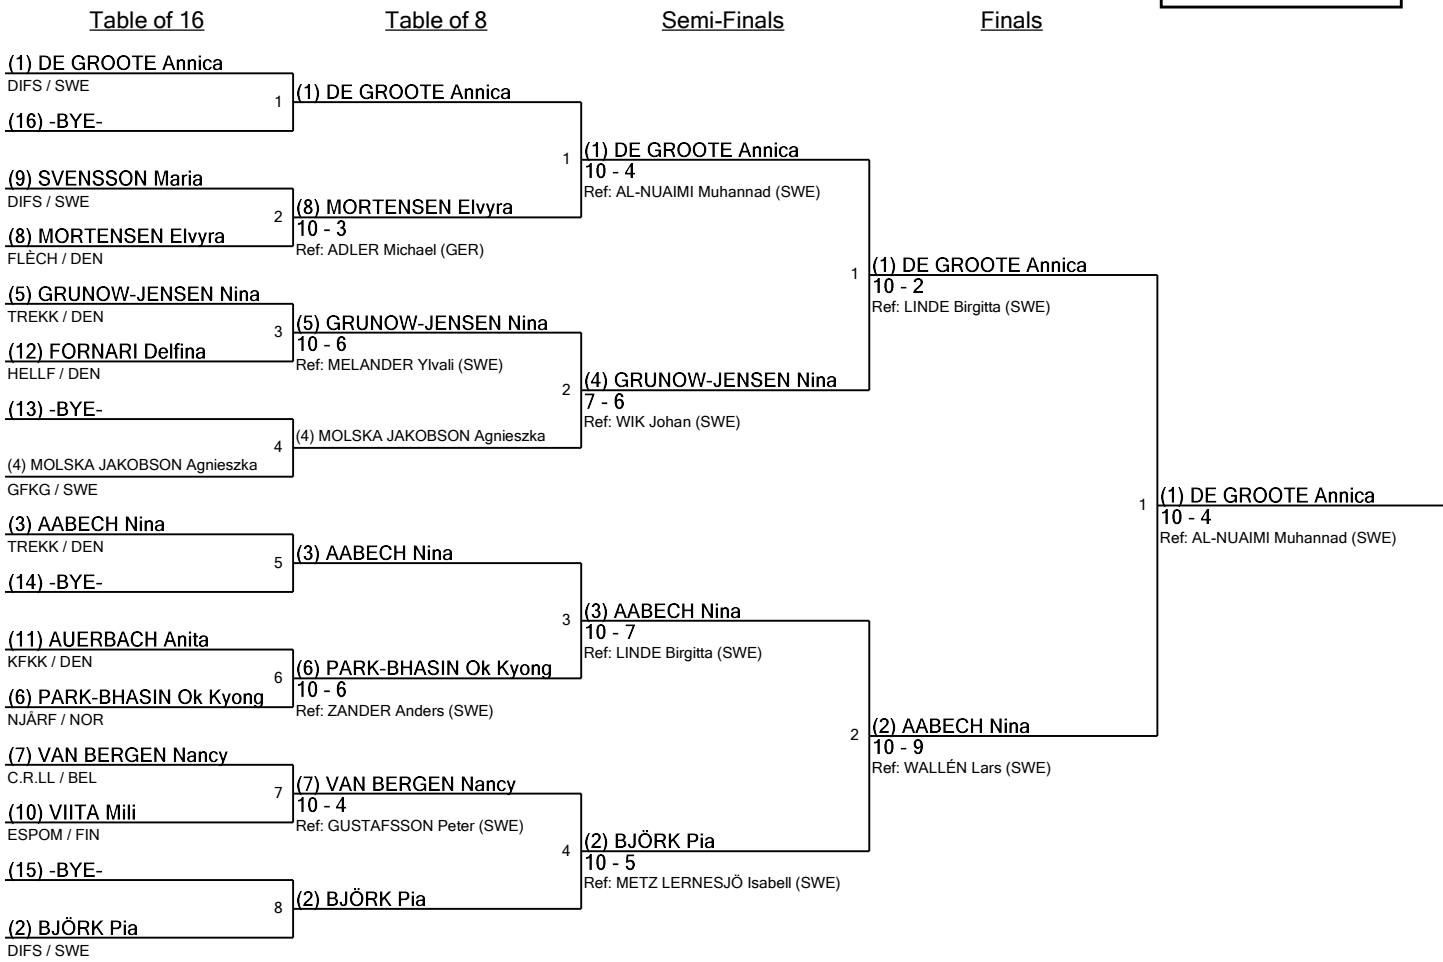

www.FencingTime.com

Vet-50 Women's Epee Competitor List

Tournament: Malmö International 2024

Date: den 25 maj 2024 - 16:45

V50WE

#	Name	Clubs	Country	Rank	Birthdate
1	VAN BERGEN Nancy	C.R.LL	BEL	59	1965-04-10
2	AABECH Nina	TREKK	DEN	37	1966-04-10
3	AUERBACH Anita	KFKK	DEN	69	1973-05-01
4	FORNARI Delfina	HELLF	DEN	70	1973-12-08
5	GRUNOW-JENSEN Nina	TREKK	DEN	43	1972-09-07
6	MORTENSEN Elvyra	FLÉCH	DEN	65	1971-11-19
7	VIITA Mili	ESPOM	FIN	68	1972-11-25
8	PARK-BHASIN Ok Kyong	NJÁRF	NOR	52	1968-03-25
9	BJÖRK Pia	DIFS	SWE	1	1966-01-05
10	DE GROOTE Annica	DIFS	SWE	1	1969-08-18
11	MOLSKA JAKOBSON Agnieszka	GFKG	SWE	40	1974-10-11
12	SVENSSON Maria	DIFS	SWE	67	1965-06-02

Malmö International 2024

Athleticum

den 25 maj 2024

Vet-50 Women's Epee

Total # of competitors: 12

Round 1

Incomplete DE table of 16 fenced through the finals, no fence-off for third

www.FencingTime.com

Vet-50 Women's Epee Seeding for Round #1 - DE

V50WE

Tournament: Malmö International 2024
Date: den 25 maj 2024 - 16:45
FIE Document: FE_FIE_0001.2

Seed	Name	Club	Country	Rank	Notes
1	DE GROOTE Annica	DIFS	SWE	1	
2	BJÖRK Pia	DIFS	SWE	1	
3	AABECH Nina	TREKK	DEN	37	
4	MOLSKA JAKOBSON Agnieszka	GFKG	SWE	40	
5	GRUNOW-JENSEN Nina	TREKK	DEN	43	
6	PARK-BHASIN Ok Kyong	NJÄRF	NOR	52	
7	VAN BERGEN Nancy	C.R.LL	BEL	59	
8	MORTENSEN Elvyra	FLÉCH	DEN	65	
9	SVENSSON Maria	DIFS	SWE	67	
10	VIITA Mili	ESPOM	FIN	68	
11	AUERBACH Anita	KFKK	DEN	69	
12	FORNARI Delfina	HELLF	DEN	70	