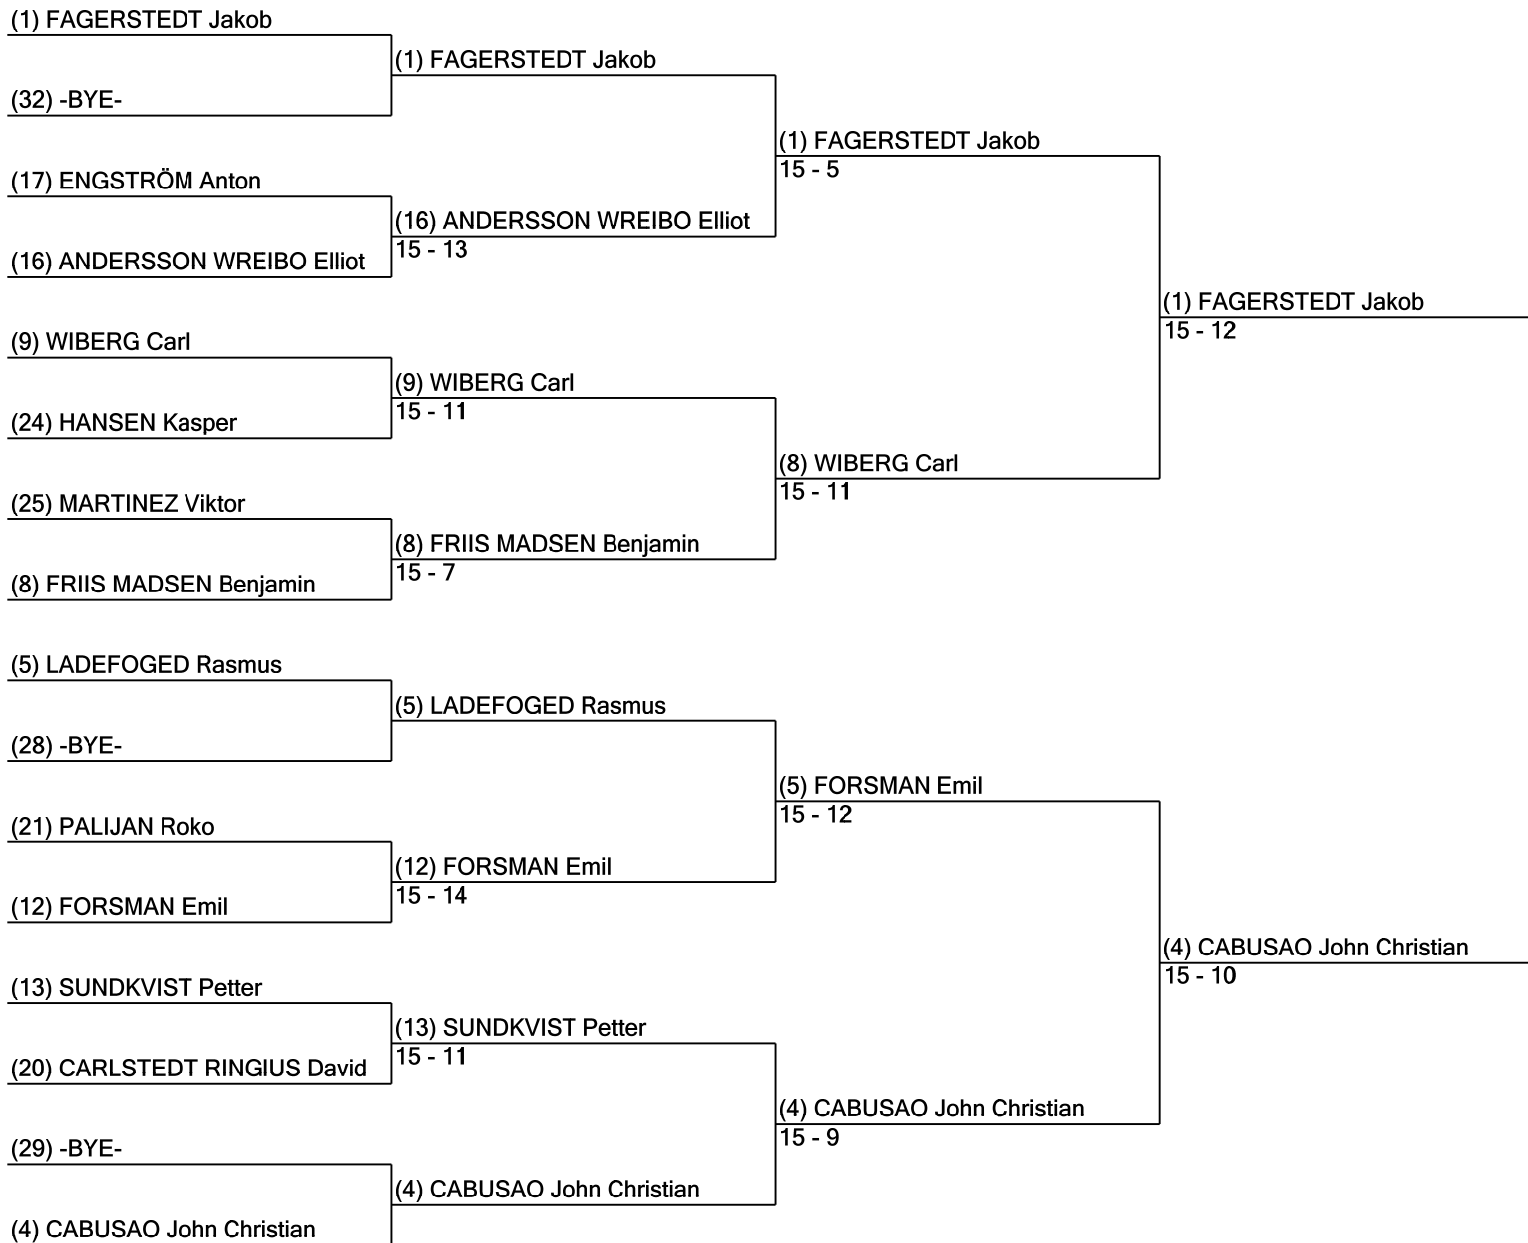

Table A (32)

Table B (16)

Table C (8)

Table A (32)

Table B (16)

Table C (8)

Table D (16)

(32) -BYE-	(17) ENGSTRÖM Anton
(17) ENGSTRÖM Anton	
(24) HANSEN Kasper	(24) MARTINEZ Viktor
(25) MARTINEZ Viktor	15 - 6
(28) -BYE-	(21) PALIJAN Roko
(21) PALIJAN Roko	
(20) CARLSTEDT RINGIUS David	(20) CARLSTEDT RINGIUS David
(29) -BYE-	
(30) -BYE-	(19) WADENBÄCK Milo
(19) WADENBÄCK Milo	
(22) AUERBACH Kim	(22) AUERBACH Kim
(27) -BYE-	
(26) -BYE-	(23) LUKIC DEBAKKER Luka
(23) LUKIC DEBAKKER Luka	
(18) PEDERSEN Adrian	(18) PEDERSEN Adrian
(31) -BYE-	