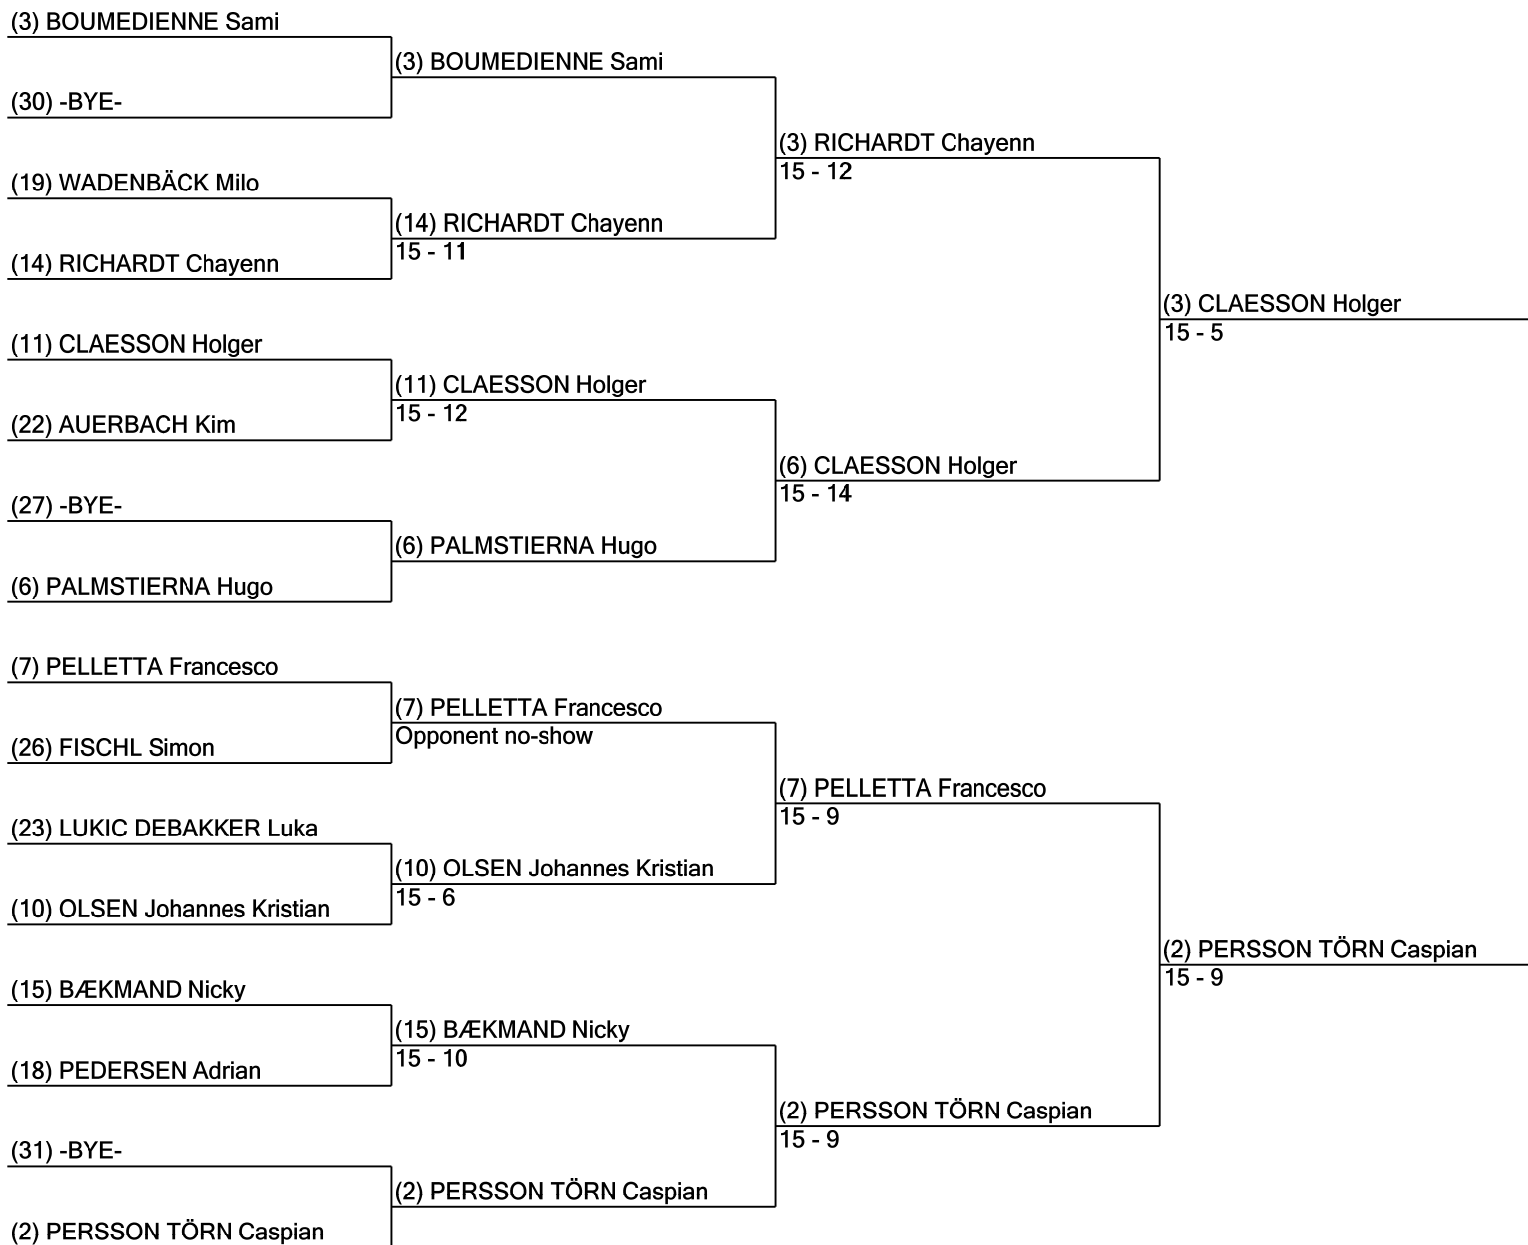

Table A (32)

Table B (16)

Table C (8)

Table A (32)

Table B (16)

Table C (8)

Table D (16)

(32) -BYE-	(17) ENGSTRÖM Anton
(17) ENGSTRÖM Anton	
(24) HANSEN Kasper	(24) MARTINEZ Viktor
(25) MARTINEZ Viktor	15 - 6
(28) -BYE-	(21) PALIJAN Roko
(21) PALIJAN Roko	
(20) CARLSTEDT RINGIUS David	(20) CARLSTEDT RINGIUS David
(29) -BYE-	
(30) -BYE-	(19) WADENBÄCK Milo
(19) WADENBÄCK Milo	
(22) AUERBACH Kim	(22) AUERBACH Kim
(27) -BYE-	
(26) -BYE-	(23) LUKIC DEBAKKER Luka
(23) LUKIC DEBAKKER Luka	
(18) PEDERSEN Adrian	(18) PEDERSEN Adrian
(31) -BYE-	