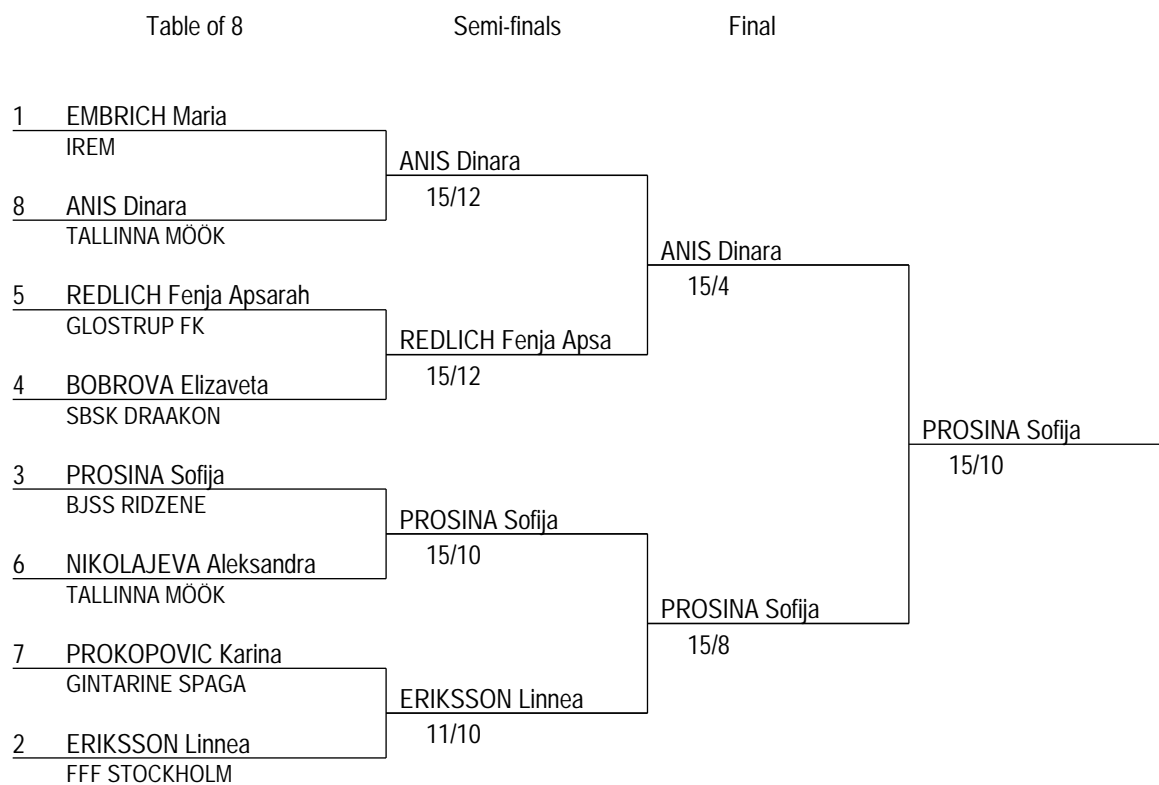

Women U20

Table of 64		Table of 32		Table of 16	
3	PROSINA Sofija BJSS RIDZENE	PROSINA Sofija			
62	-----			PROSINA Sofija	
35	HARDING Alma MF19 MALMO	KUSRATI Milana	15/6		
30	KUSRATI Milana KALPAVELJET	15/13		PROSINA Sofija	
19	OLSSON Liv WFF ÖREBRO	OLSSON Liv		15/8	
46	LUDIKAINEN Anna Maria POHJAKOTKAS	14/5	OLSSON Liv		
51	OSHAROVA Kristina	PYLINOVA Anastasij	15/12		
14	PYLINOVA Anastasija GINTARINE SPAGA	15/8			
11	HOMMIK Mira FFF STOCKHOLM	HOMMIK Mira			
54	TEGELBERG Etti ESPOON MIEKKAIL	15/9	HOMMIK Mira		
43	KASPARAVICIUTE Urte GAJA-DVIKOVA	FISCHL Gréta	15/14		
22	FISCHL Gréta A6 JÖNKÖPING	15/10		NIKOLAJEVA Aleksan	
27	ÖFORS Tyra GOFK VISBY	VON KOSS HELLEBØ E		15/10	
38	VON KOSS HELLEBØ Elsa NJÄRD FEKTING	15/5	NIKOLAJEVA Aleksan		
59	-----	NIKOLAJEVA Aleksan	15/10		
6	NIKOLAJEVA Aleksandra TALLINNA MÖÖK				
7	TRYNOVA Julia EN GARDE HAAPSA	TRYNOVA Julia			
58	TUOMINEN Senja HYVINKÄÄN MIEKK	15/3			
39	AUS Sandra TALLINNA MÖÖK	PROKOPOVIC Karina	15/14		
26	PROKOPOVIC Karina GINTARINE SPAGA	15/11		PROKOPOVIC Karina	
23	IVANOVA Diana POHJAKOTKAS	IVANOVA Diana		15/13	
42	MÄEMURD Mia-Delisa	15/6	HÄMÄLÄINEN Emma		
55	IZMAYLOVA Maria BYGDØ FK	HÄMÄLÄINEN Emma	15/9		
10	HÄMÄLÄINEN Emma HYVINKÄÄN MIEKK	15/5			
15	LINDHOLM Ingrid KF99 KUNGSBACKA	LINDHOLM Ingrid			
50	MISTSENKO Milana IREM	15/11	BROLIN Moa		
47	SHEVCHENKO Vasilisa HELSINGIN MIEKK	BROLIN Moa	15/14		
18	BROLIN Moa FFF STOCKHOLM	15/14		ERIKSSON Linnea	
31	MATIKAINEN Anna HELSINGIN MIEKK	CARLSSON Emma		15/7	
34	CARLSSON Emma KFK KALMAR	15/11	ERIKSSON Linnea		
63	-----	ERIKSSON Linnea	15/12		
2	ERIKSSON Linnea FFF STOCKHOLM				

Women U20