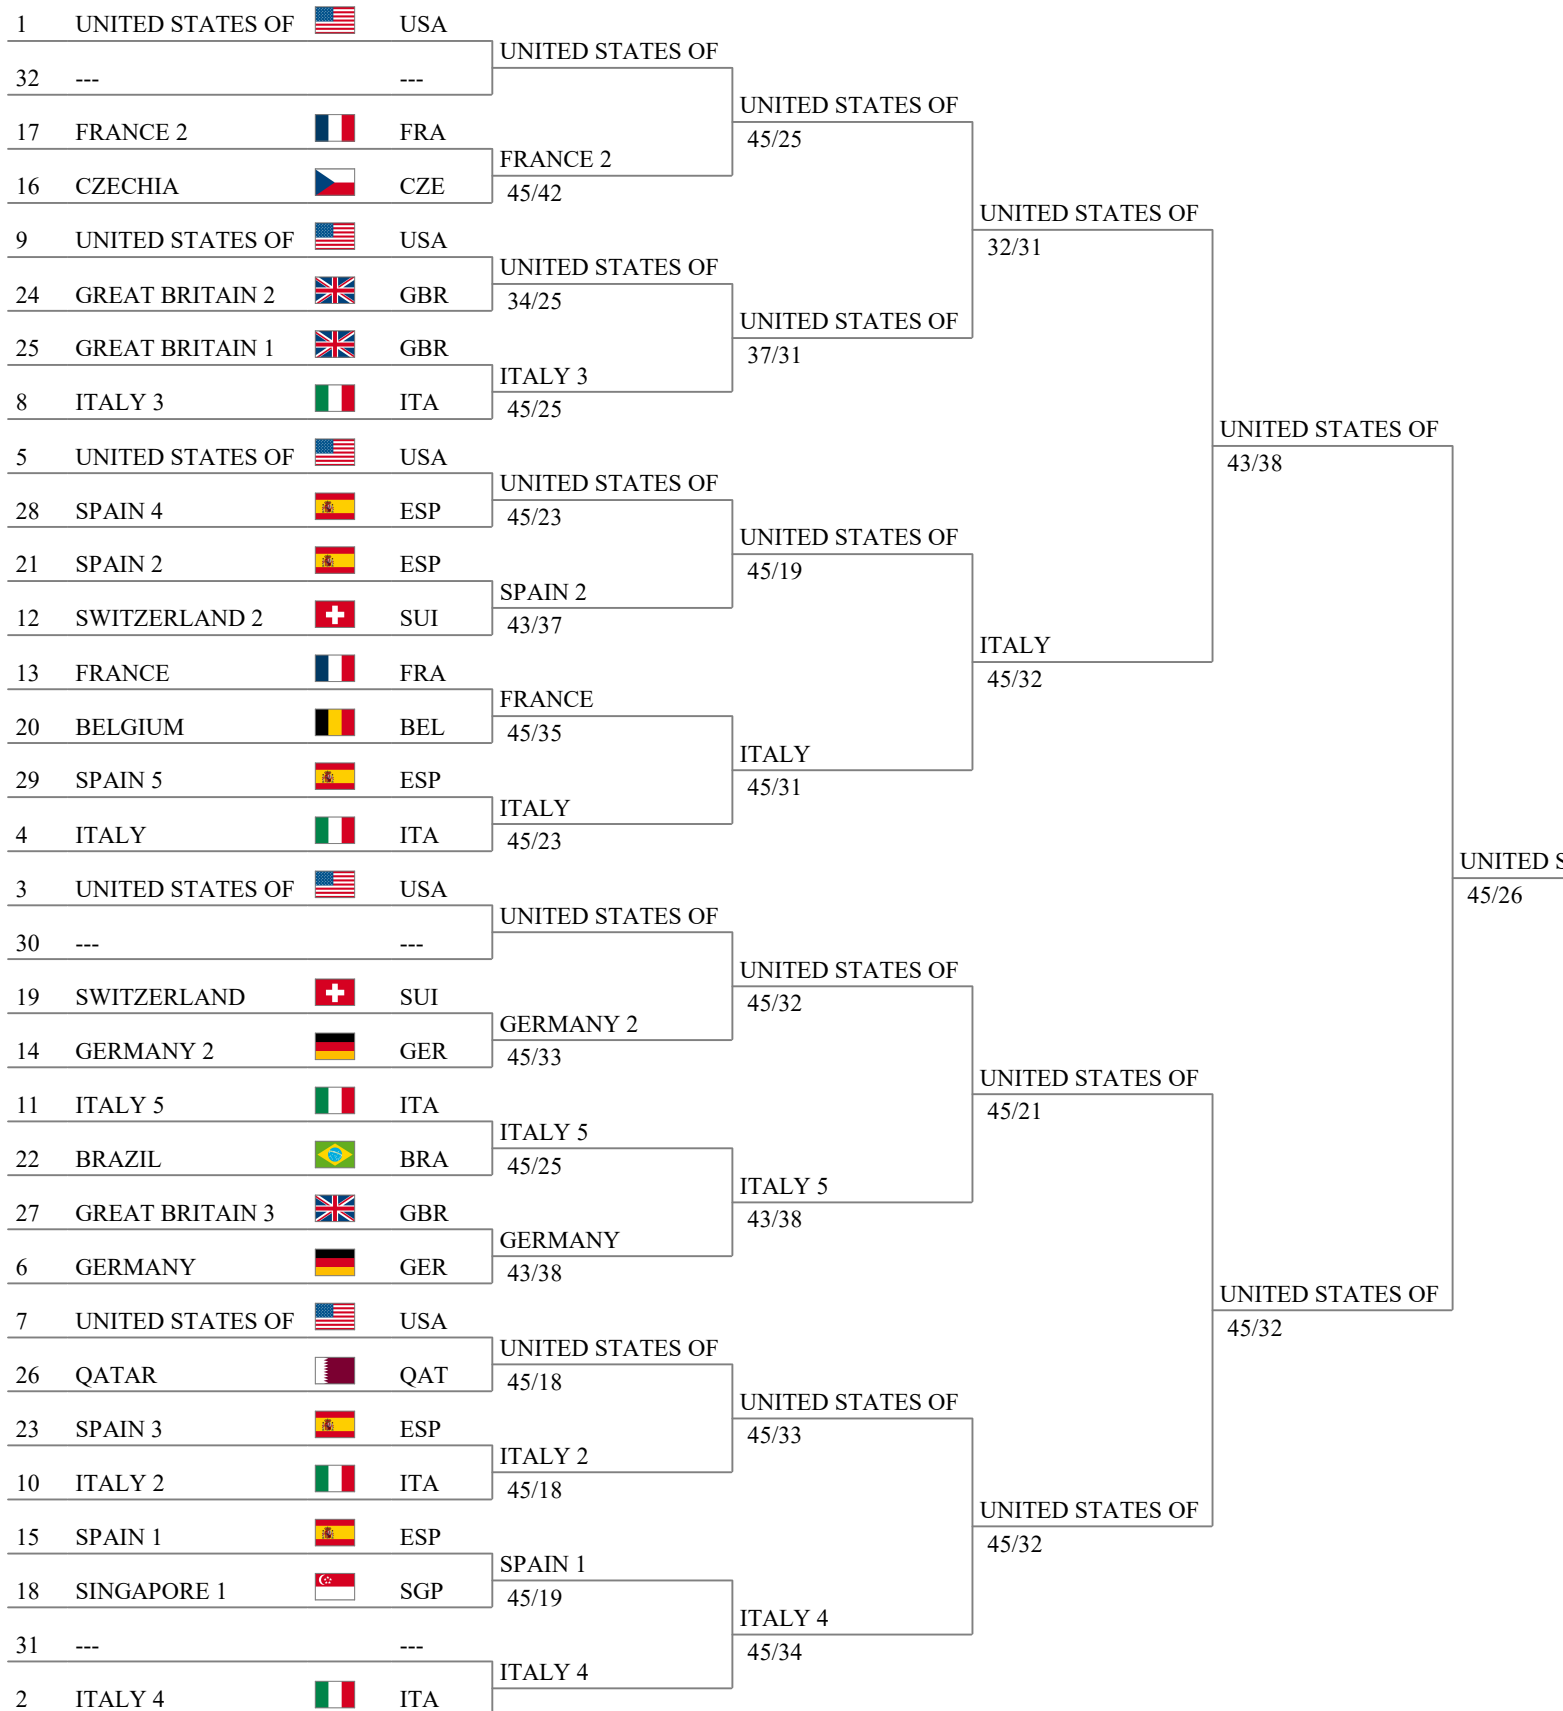

Grenoble

Epée dame par équipe

Formule de la compétition

Élimination directe : 29 équipes

Tableau principal

Tableau pour la 9e place

Tableau pour la 13e place

Match pour la 15e place

Match pour la 11e place

Tableau pour la 5e place

Match pour la 7e place

Match pour la 3e place

Epée dame par équipe

24/11/2024

Grenoble

Epée dame par équipe

Tableau de 32

Tableau de 16

Tableau de 8

Demi-finales

Finale

Epée dame par équipe

24/11/2024

Grenoble