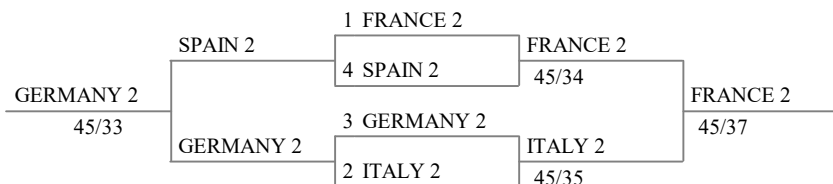

Match pour la 11e place

Tableau pour la 5e place

Match pour la 7e place

Match pour la 3e place

Epée dame par équipe

24/11/2024

Grenoble

Epée dame par équipe

Tableau de 32

Tableau de 16

Tableau de 8

Demi-finales

Finale

Epée dame par équipe

24/11/2024

Grenoble

Epée dame par équipe

9e place Tableau 9-16 de 4 Tableau 9-16 de 8 Tableau de 16 Tableau de 8 Demi-finales Finale

15e place Tableau 13-16 de 4 13e place

7e place Tableau 5-8 de 4 5e place

Epée dame par équipe