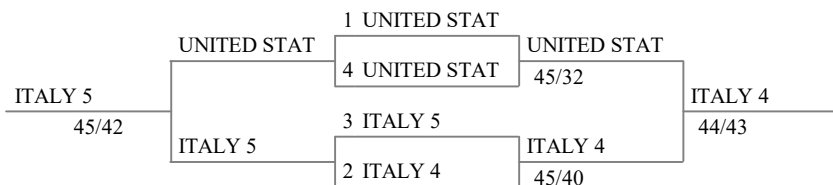

Tableau de 32

Tableau de 16

Tableau de 8

Demi-finales

Finale

Epée dame par équipe

24/11/2024

Grenoble

Epée dame par équipe

9e place Tableau 9-16 de 4 Tableau 9-16 de 8 Tableau de 16 Tableau de 8 Demi-finales Finale

15e place Tableau 13-16 de 4 13e place

7e place Tableau 5-8 de 4 5e place

Epée dame par équipe

24/11/2024

Grenoble

Epée dame par équipe

Classement général (ordre des rangs - 29 équipes)

rang	nom	drap.	nation	statut
1	UNITED STATES LEE Regina RAKHOVSKI Al TOLSMA Chloe YAO Melinda		USA	
2	UNITED STATES BECKMAN Ana KOZLOWSKI M SONG Angela WITTER Catheri		USA	
3	ITALY CASALE Maria R COSTANTINI Lu CRISTINA Auror RAITERI Marghe		ITA	
4	UNITED STATES BUSH Emma PRESMAN Aerin PROFIS Liora WANG Zoe		USA	
5	ITALY 4 BARONCINI Vitt DELFINO Lavini SONZOGNI Mari VERRI Flavia		ITA	
6	UNITED STATES CAFASSO Nataly CHISHOLM Pho SHIV Avni SPRINGER Sierr		USA	
7	ITALY 5 BIANCHI Benede DE DONNO Clar ROMANINI Mari		ITA	
8	UNITED STATES FERREIRA DE LEE Scarlett WANG Ziqi YILMAZ Pinar		USA	
9	ITALY 3 AMATI Giorgia ANTONUCCI El PICHLER Lisa QUIRINI Sofia		ITA	
10	GERMANY BUSCH Katie HERZ Maria PIWARZ Clara El STUMPF Lea Ma		GER	