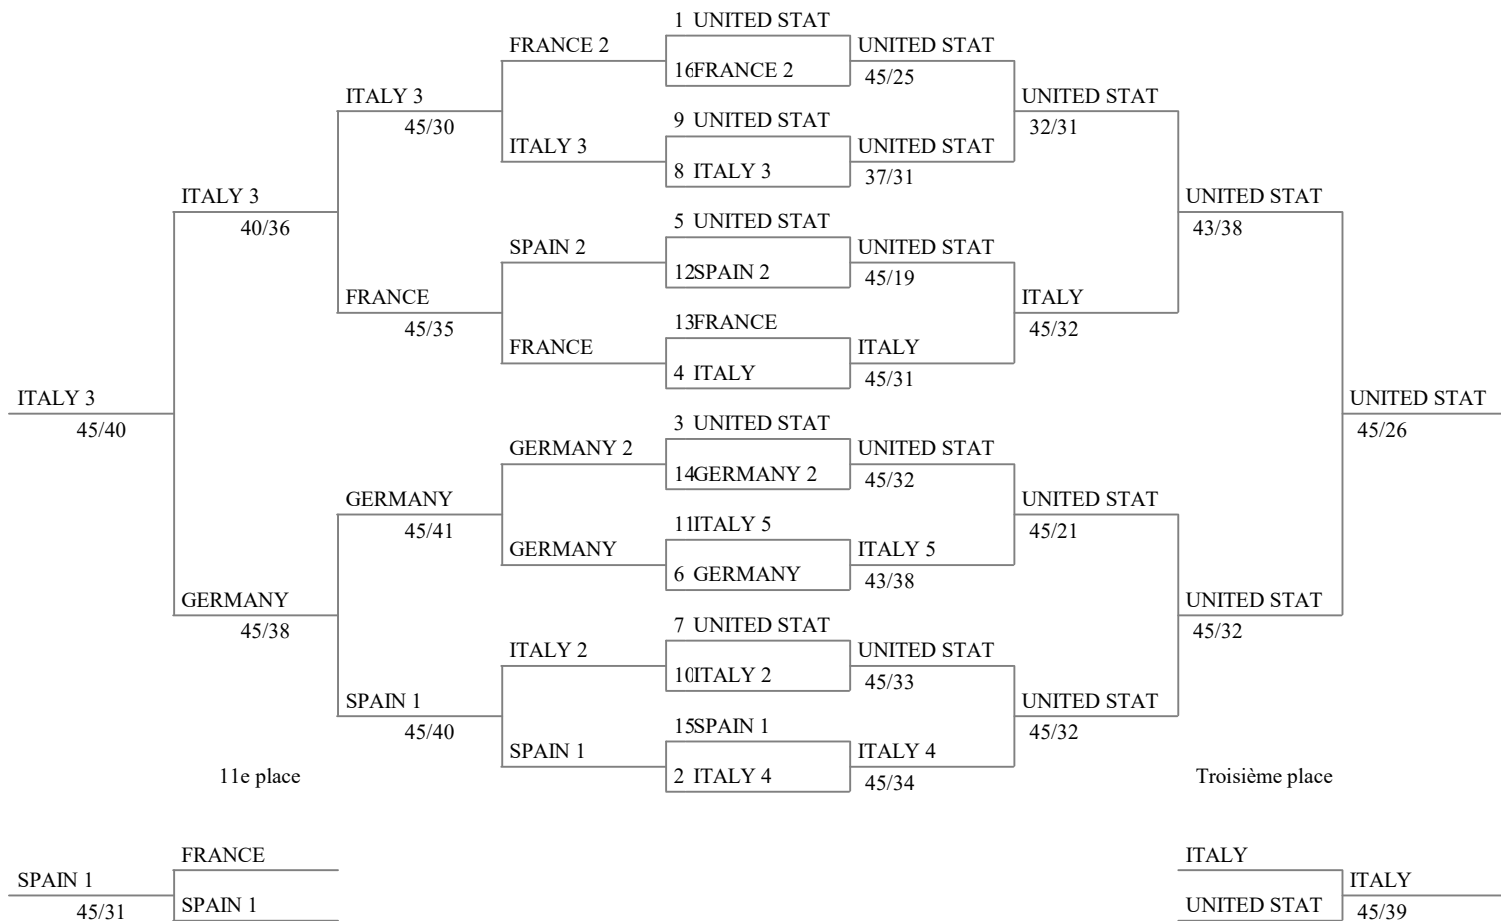

Epée dame par équipe
24/11/2024
Grenoble
Epée dame par équipe

Équipes (présentes, ordre des rangs initiaux - 29 équipes)

r.i.	no série	nom	nation	drapeau
10	####	ITALY 2 AINA Francesca CALOGIURI Carola DI NORCIA Milena RINALDI Elisabetta	ITA	
11	####	ITALY 5 BIANCHI Benedetta DE DONNO Clara ROMANINI Marias	ITA	
12	####	SWITZERLAND 2 BALDINI Arianna GAUTIER Audrey HOFER Eline LIONELLO Anna	SUI	
13	####	FRANCE BERNADO Audrey LOUE Charlotte REMBI Ruben VERGES Laura	FRA	
14	####	GERMANY 2 KOLDITZ Olivia-Sa LIBRALATO Sara NIKIFOROV Viktor STERNBERG Ina	GER	
15	####	SPAIN 1 ABAJO SALCEDO ANGULO SAN MA JUANES CARREN RUEDA MOLINER	ESP	
16	####	CZECHIA BARTOSKOVA Ad KAHABKOVA Elis TABORSKA Sofie UNDUS Victoria	CZE	
17	####	FRANCE 2 CARRICABURU LI GASPARD Faustine GRUSON Toscane NIRENNOLD-GLEI	FRA	
18	####	SINGAPORE 1 LEE En Qi LEE Isabelle Ern Sw ONG Annabelle Nha WAT Chok Weng	SGP	
19	####	SWITZERLAND DONZALLAZ Grac MEYER Vivienne MIHALACHE Sarah REZZONICO Dana	SUI	

Match pour la 11e place

Tableau pour la 5e place

Match pour la 7e place

Match pour la 3e place

Epée dame par équipe

24/11/2024

Grenoble

Epée dame par équipe

Tableau de 32

Tableau de 16

Tableau de 8

Demi-finales

Finale

Epée dame par équipe

24/11/2024

Grenoble

Epée dame par équipe

9e place Tableau 9-16 de 4 Tableau 9-16 de 8 Tableau de 16 Tableau de 8 Demi-finales Finale

15e place Tableau 13-16 de 4 13e place

7e place Tableau 5-8 de 4 5e place

Epée dame par équipe