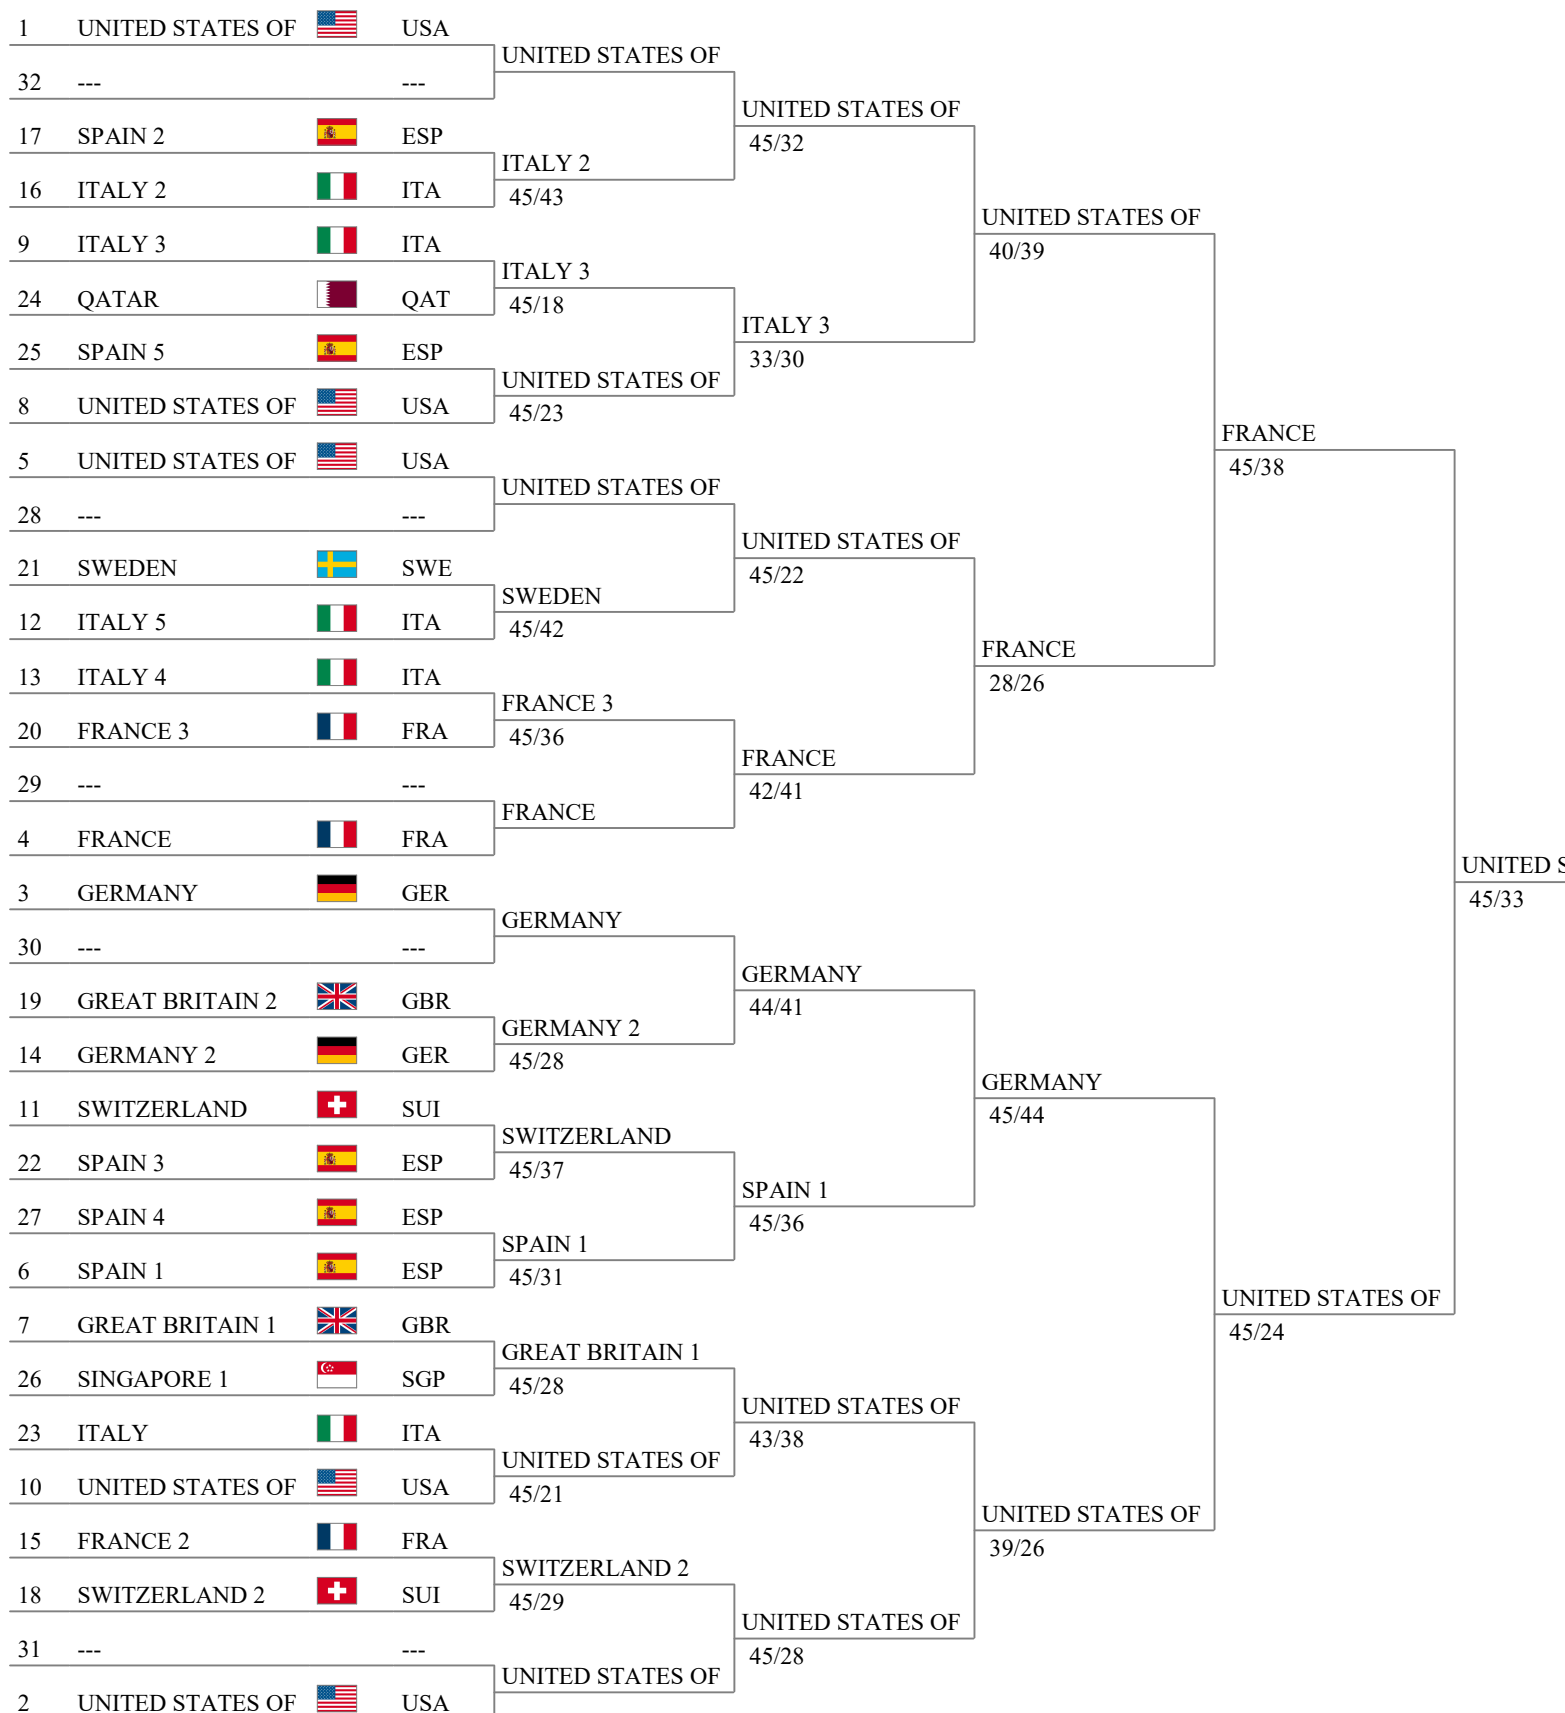

Élimination directe : 27 équipes

Tableau principal

Tableau pour la 9^e place

Tableau pour la 13^e place

Match pour la 15^e place

Match pour la 11^e place

Tableau pour la 5^e place

Match pour la 7^e place

Match pour la 3^e place

Challenge Femme Equipe

Grenoble

M17- Femme Equipe

26 novembre 2023

Tableau de 32

Tableau de 16

Tableau de 8

Demi-finales

Finale

Challenge Femme Equipe

Grenoble

M17- Femme Equipe

26 novembre 2023

9e place Tableau 9-16 de 4 Tableau 9-16 de 8 Tableau de 16 Tableau de 8 Demi-finales Finale

Challenge Femme Equipe

Grenoble

M17- Femme Equipe

26 novembre 2023

Classement général (ordre des rangs - 27 équipes)

rang	nom	drap.	nation	statut
1	UNITED STATES GAJJALA Sharik KIM Zoe NGUYEN Tallula ZIGALO Elizabet		USA	
2	FRANCE GONTHIER Perri PESSAROSSO An ROMAN Judith STEIMER Sophie		FRA	
3	GERMANY AYTEKIN Cagla CEVIKOL Eda KUNISCH Matild YOOSEFI Daria		GER	
4	UNITED STATES KORFONTA Joli LEE Regina TOLSMA Chloe ZHANG Victoria		USA	
5	SPAIN 1 ABAJO SALCED GARCIA BLANC GOMEZ LOPEZ JUANES CARRE		ESP	
6	UNITED STATES LEE Olivia REID Anousheh YANG Alisa YAO Melinda		USA	
7	UNITED STATES BECKMAN Ana HAFEEZ Hania LEE Scarlett YU Nicole		USA	
8	ITALY 3 AINA Francesca GALLERO Anita RAITERI Marghe TORRICELLI Isa		ITA	
9	GREAT BRITAIN 1 FARLAM Reya GERHARDT Sofi HOWSER Isabell PICKERING Sop		GBR	