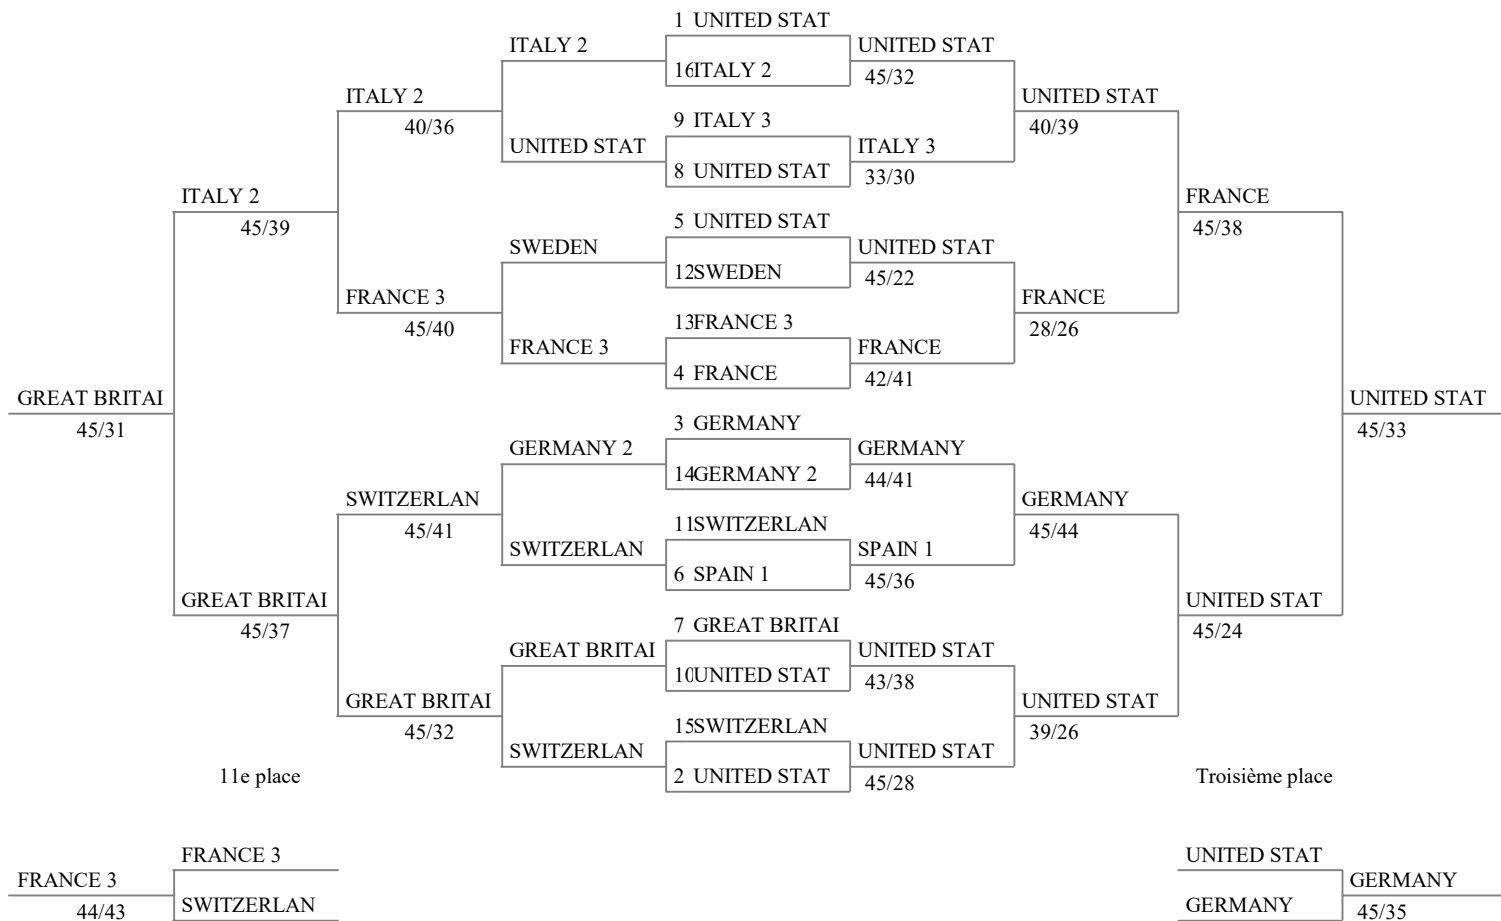

Élimination directe : 27 équipes

Tableau principal

Tableau pour la 9^e place

Tableau pour la 13^e place

Match pour la 15^e place

Match pour la 11^e place

Tableau pour la 5^e place

Match pour la 7^e place

Demi-finales

Finale

Challenge Femme Equipe

Grenoble

M17- Femme Equipe

26 novembre 2023

9e place Tableau 9-16 de 4 Tableau 9-16 de 8 Tableau de 16 Tableau de 8 Demi-finales Finale

Challenge Femme Equipe

Grenoble

M17- Femme Equipe

26 novembre 2023

Classement général (ordre des rangs - 27 équipes)

rang	nom	drap.	nation	statut
1	UNITED STATES GAJJALA Sharik KIM Zoe NGUYEN Tallula ZIGALO Elizabet		USA	
2	FRANCE GONTHIER Perri PESSAROSSO An ROMAN Judith STEIMER Sophie		FRA	
3	GERMANY AYTEKIN Cagla CEVIKOL Eda KUNISCH Matild YOOSEFI Daria		GER	
4	UNITED STATES KORFONTA Joli LEE Regina TOLSMA Chloe ZHANG Victoria		USA	
5	SPAIN 1 ABAJO SALCED GARCIA BLANC GOMEZ LOPEZ JUANES CARRE		ESP	
6	UNITED STATES LEE Olivia REID Anousheh YANG Alisa YAO Melinda		USA	
7	UNITED STATES BECKMAN Ana HAFEEZ Hania LEE Scarlett YU Nicole		USA	
8	ITALY 3 AINA Francesca GALLERO Anita RAITERI Marghe TORRICELLI Isa		ITA	
9	GREAT BRITAIN 1 FARLAM Reya GERHARDT Sofi HOWSER Isabell PICKERING Sop		GBR	