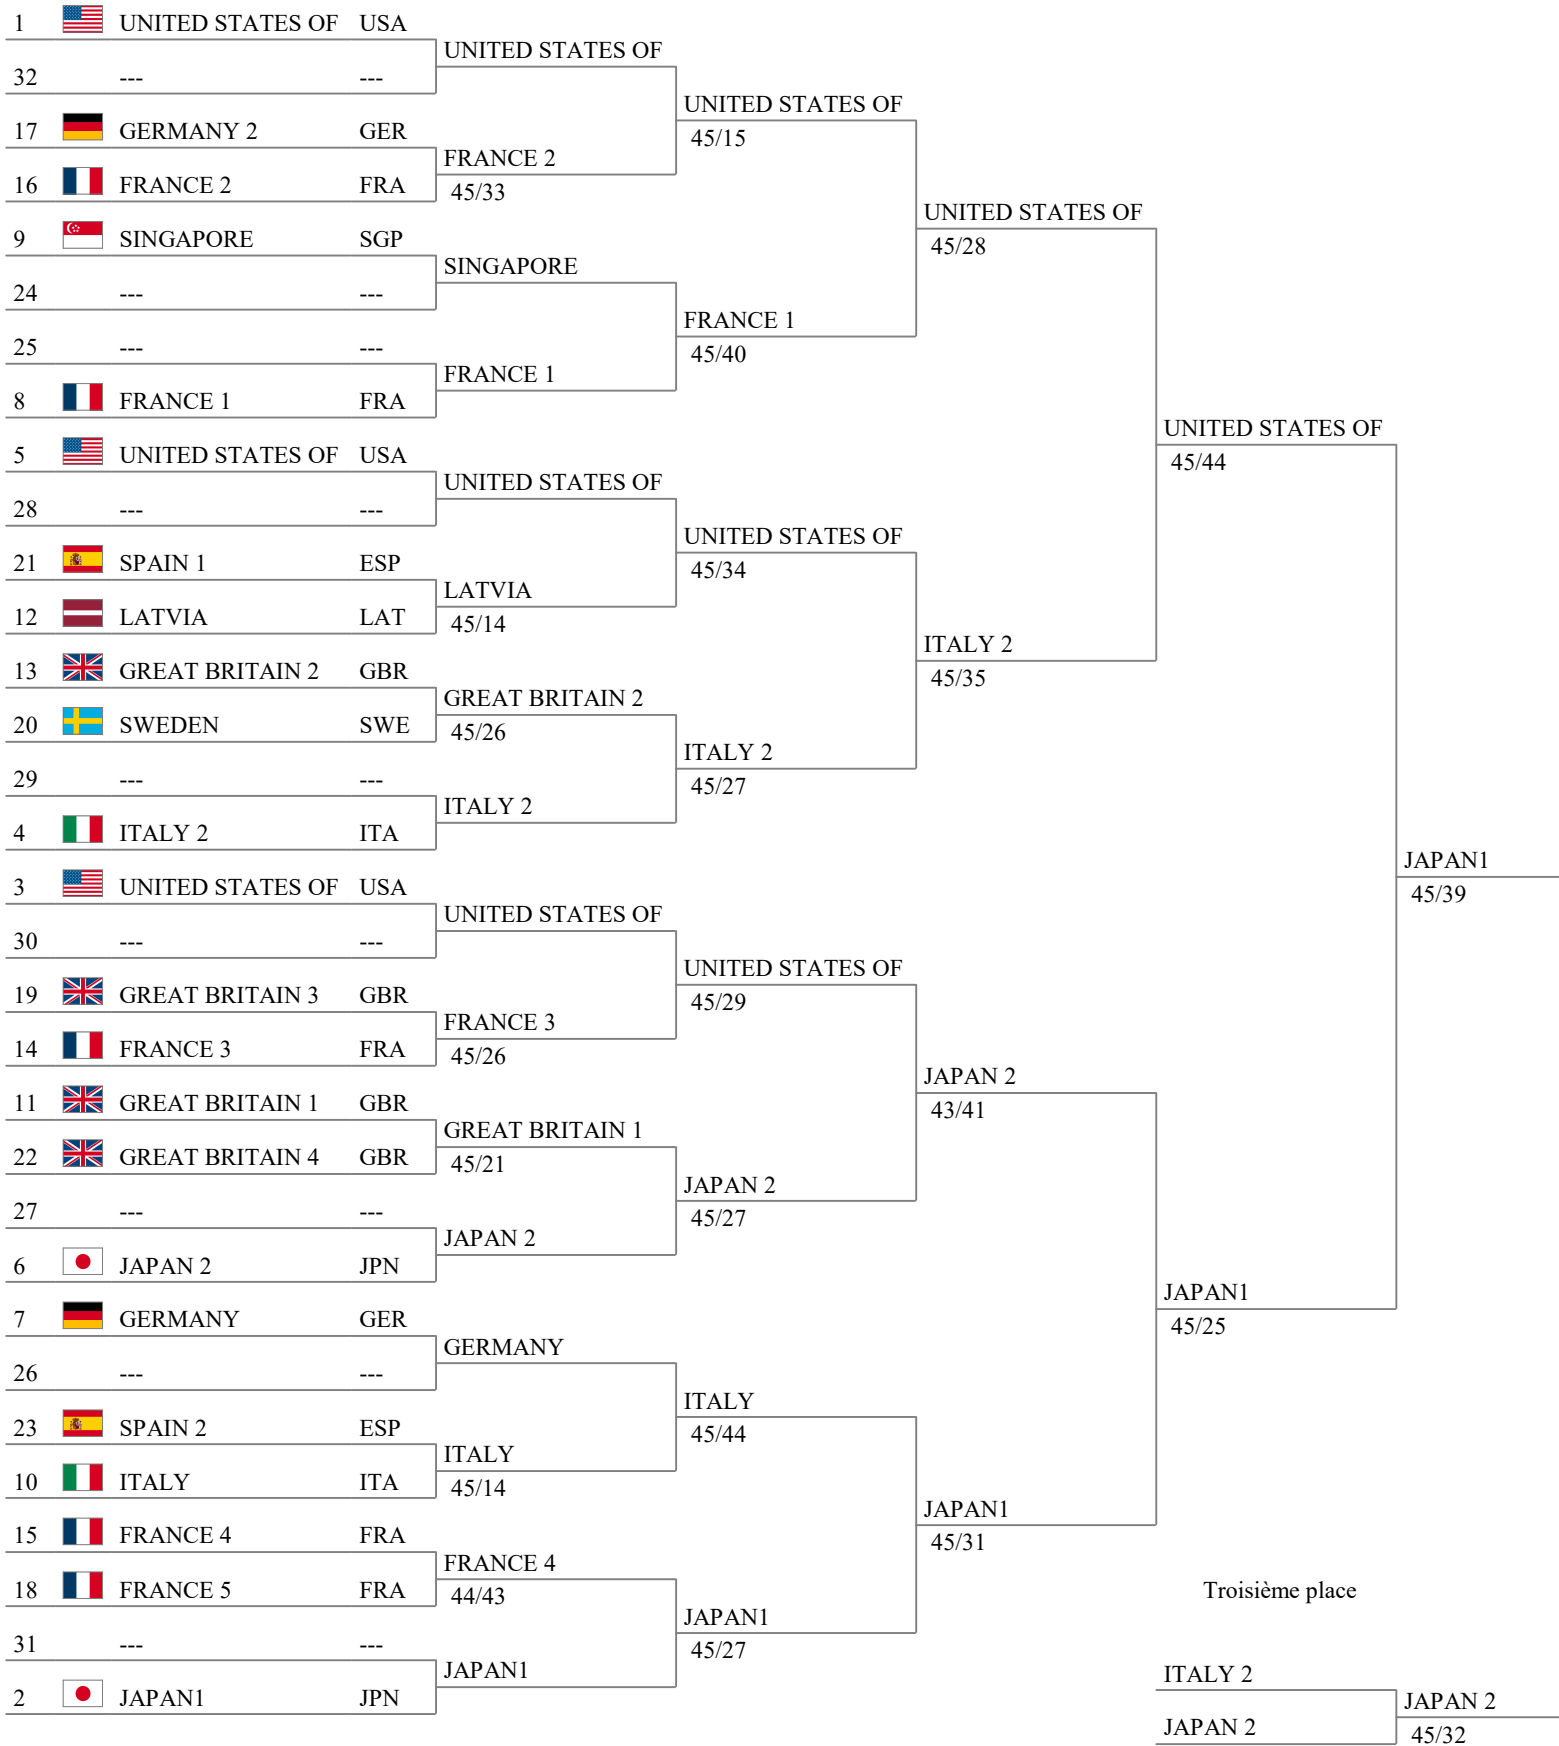

Cadet Circuit Cabries

Tableau de 32

Tableau de 16

Tableau de 8

Demi-finales

Finale

Cadet Circuit Cabries

Tableau 9-16 de 8

Tableau 9-16 de 4

9e place

1	FRANCE 2	FRA			
8	SINGAPORE	SGP	SINGAPORE		
5	LATVIA	LAT	38/31	SINGAPORE	
4	GREAT BRITAIN 2	GBR	LATVIA	45/39	
3	FRANCE 3	FRA	45/27		GERMANY
6	GREAT BRITAIN 1	GBR	GREAT BRITAIN 1	45/28	
7	GERMANY	GER	45/38	GERMANY	
2	FRANCE 4	FRA	GERMANY	45/42	
			45/43		

11e place

LATVIA	
GREAT BRITAIN 1	LATVIA
	45/42