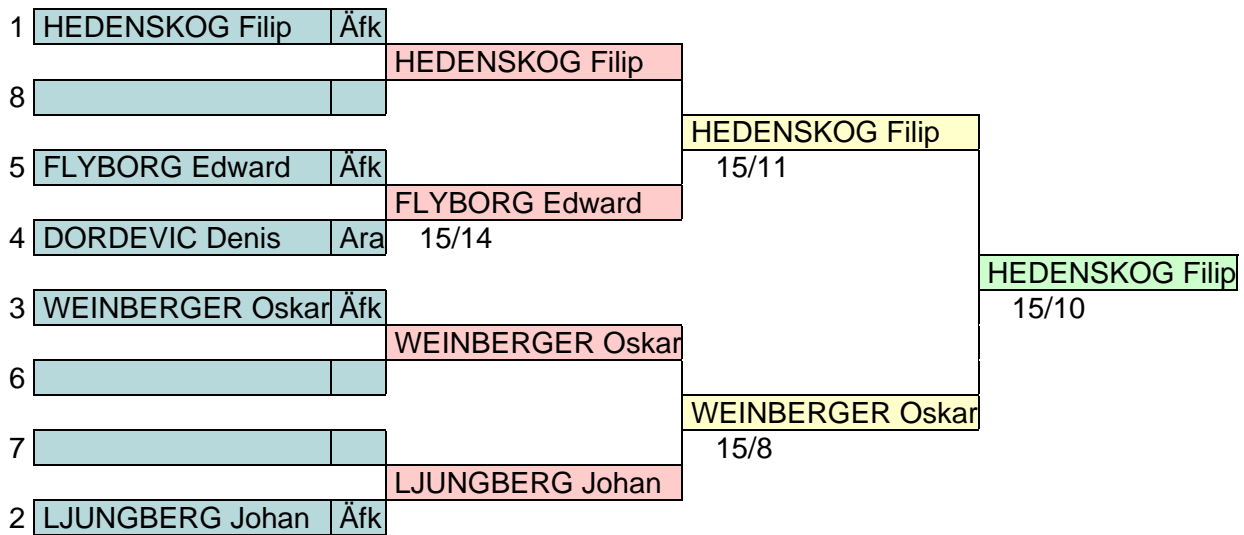

Florett Juniorer Herrar Quarter-finals

Florett Juniorer Herrar Overall ranking

Ranking	Name	First name	Country	Club
1	HEDENSKOG	Filip	SWE	ÄFK
2	WEINBERGER	Oskar	SWE	ÄFK
3	FLYBORG	Edward	SWE	ÄFK
3	LJUNGBERG	Johan	SWE	ÄFK
5	DORDEVIC	Denis	SWE	ARA