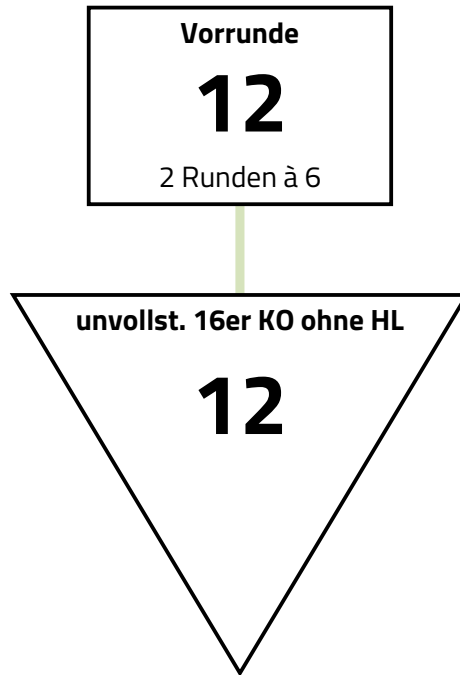

**Modus**

**Vorrunde mit 12 > unvollständiges 16er KO ohne Hoffnungslauf**

Vereinszugehörigkeit wird in der Vorrunde beachtet. In der Direktausscheidung wird nicht nach Vereinszugehörigkeit verschoben. Der dritte Platz wird nicht ausgefochten.

## Ergebnisse Vorrunde

Runde 1, Bahn 1	Wagner							Quot	TD	gT	PI
Behrens, Annabelle	SKG Oberhöchstadt	1	4	3	2	V	V	0,400	-1	19	3
Zhong, Kayla	SKG Oberhöchstadt	V	2	V	4	V	V	0,800	14	24	2
Molle, Luise	MTV Gießen	V	0	3	1	V	3	0,400	-4	14	4
Lobe Manga, Aurelia	TG Dörnigheim	V	V	V	4	V	V4	1,000	14	24	1
Geddis, Louise	FC Berlin Südwest	1	1	0	0	5	V	0,200	-17	7	6
Hülse, Lina	TV Langen	4	0	V	3	4	6	0,200	-6	16	5