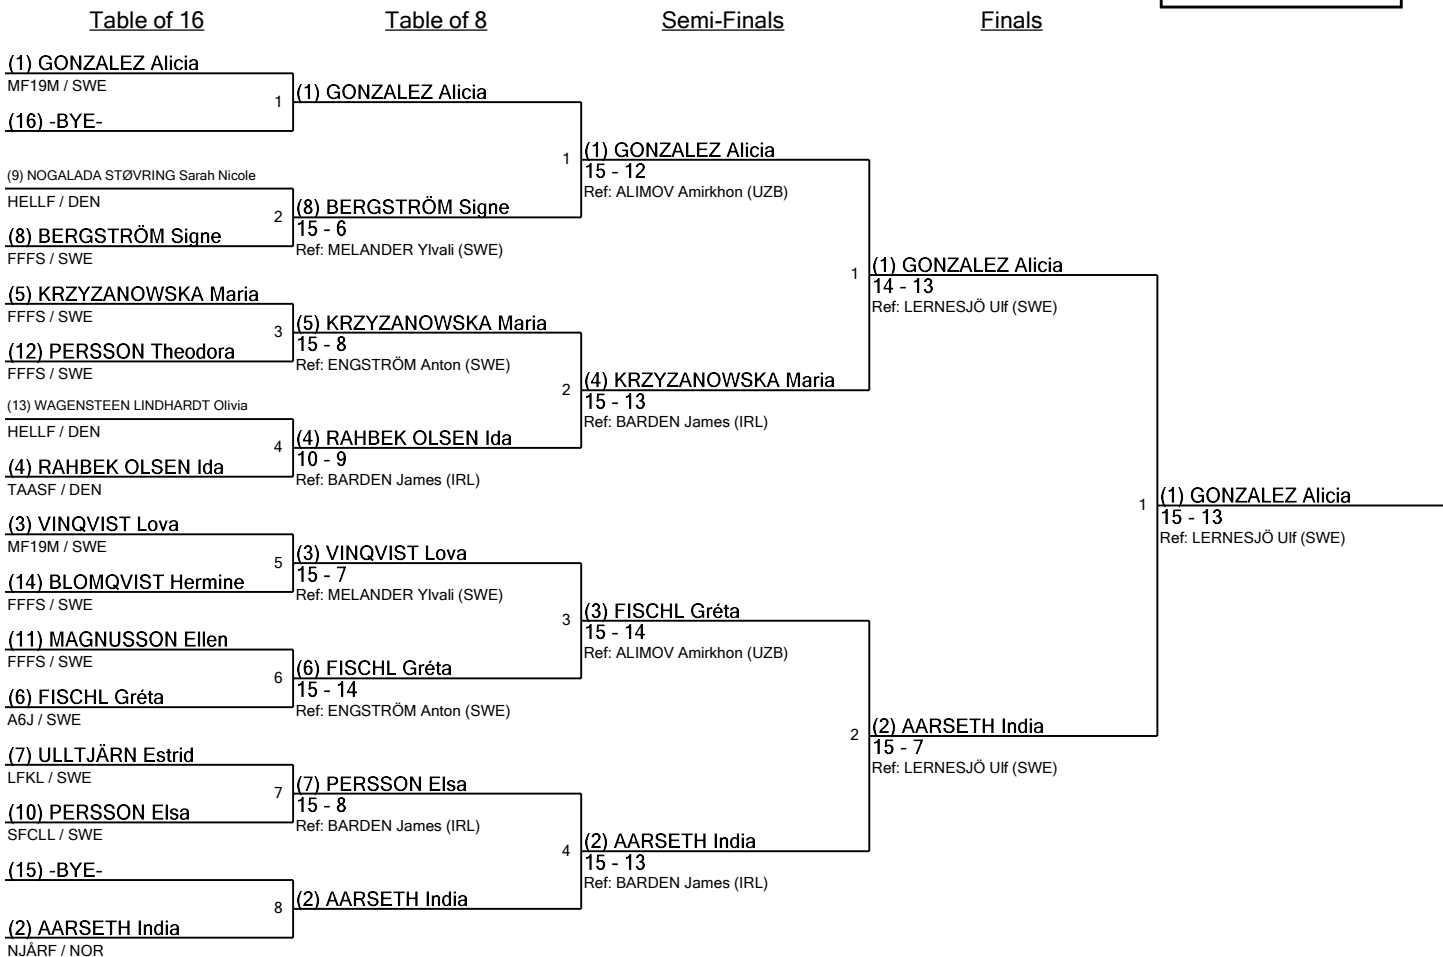

2	Piste 11	Referee(s):
	10:40	DORDEVIC Bogomir (ARAH / SWE)

Name	Affiliation	#	1	2	3	4	5	6	7	V	V/M	HS	HR	Ind
BERGSTRÖM Signe	FFFS / SWE	1		D2	V5	V5	D1	D2	D4	2	0,33	19	26	-7
FISCHL Gréta	A6J / SWE	2	V5		V5	V5	D3	D4	V3	4	0,67	25	19	6
WAGENSTEEN LINDHARDT Olivia	HELLF / DEN	3	D2	D3		V5	D0	D3	D4	1	0,17	17	28	-11
PERSSON Theodora	FFFS / SWE	4	D4	D3	D3		D1	D4	D4	0	0,00	19	30	-11
VINQVIST Lova	MF19M / SWE	5	V5	V5	V5	V5		D4	V5	5	0,83	29	11	18
AARSETH India	NJÅRF / NOR	6	V5	V5	V5	V5	V5		V5	6	1,00	30	18	12
PERSSON Elsa	SFCLL / SWE	7	V5	D1	V5	V5	D1	D1		3	0,50	18	25	-7

www.FencingTime.com

U-15 Women's Epee Seeding for Round #3 - DE

Tournament: Malmö Open 2024
Date: den 5 maj 2024 - 08:45
FIE Document: FE_FIE_0008

U15WE

Seed	Name	Club	Country	V	V/M	HS	HR	Ind	Notes
1	GONZALEZ Alicia	MF19M	SWE	11	0,92	57	31	+26	Advanced
2	AARSETH India	NJARF	NOR	11	0,92	59	34	+25	Advanced
3	VINQVIST Lova	MF19M	SWE	10	0,83	56	26	+30	Advanced
4	RAHBEK OLSEN Ida	TAASF	DEN	8	0,67	47	36	+11	Advanced
5	KRZYZANOWSKA Maria	FFFS	SWE	8	0,67	49	43	+6	Advanced
6	FISCHL Gréta	A6J	SWE	7	0,58	48	37	+11	Advanced
7	ULLTJARN Estrid	LFKL	SWE	7	0,58	48	44	+4	Advanced
8	BERGSTROM Signe	FFFS	SWE	5	0,42	46	45	+1	Advanced
9	NOGALADA STØVRING Sarah Nicole	HELLF	DEN	5	0,42	41	50	-9	Advanced
10	PERSSON Elsa	SFCLL	SWE	5	0,42	35	50	-15	Advanced
11	MAGNUSSON Ellen	FFFS	SWE	3	0,25	39	56	-17	Advanced
12	PERSSON Theodora	FFFS	SWE	2	0,17	37	57	-20	Advanced
13	WAGENSTEEN LINDHARDT Olivia	HELLF	DEN	2	0,17	28	56	-28	Advanced
14	BLOMQVIST Hermine	FFFS	SWE	0	0,00	35	60	-25	Advanced