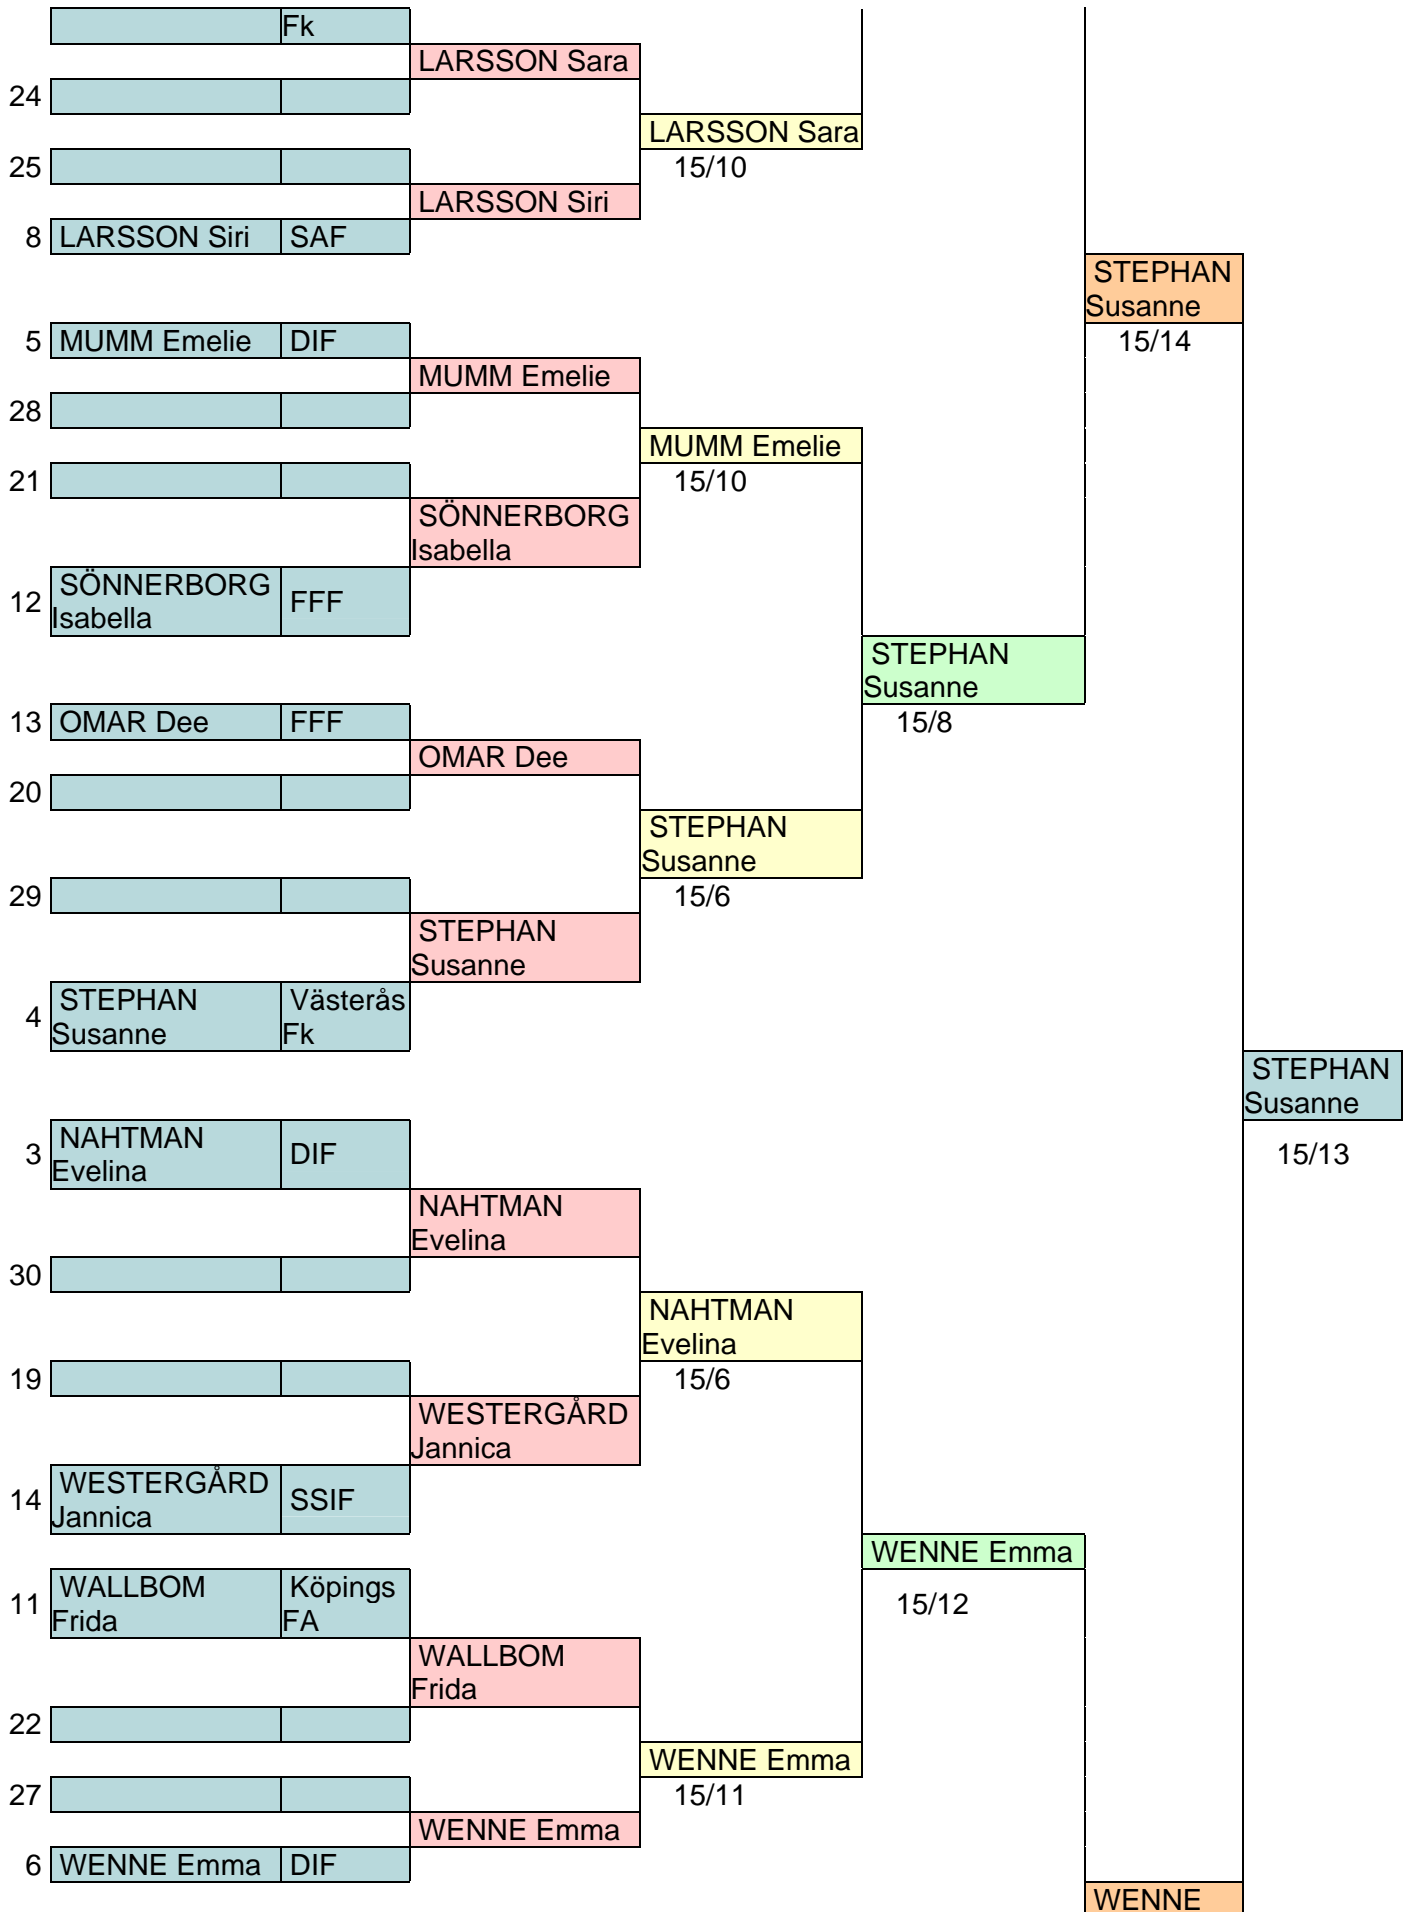

Document Engarde - 2009-10-11 19:42:41

Tablå värja damer

Tableau de 32

1	ANDERSSON Erika	DIF			
			ANDERSSON Erika		
32					
				ANDERSSON Erika	
17	IHRFORS Jane	FFF		14/11	
			ÅKERSTRÖM Sara		
16	ÅKERSTRÖM Sara	SSIF	15/11		
				ANDERSSON Erika	
9	LARSSON Sara	Västerås		15/5	