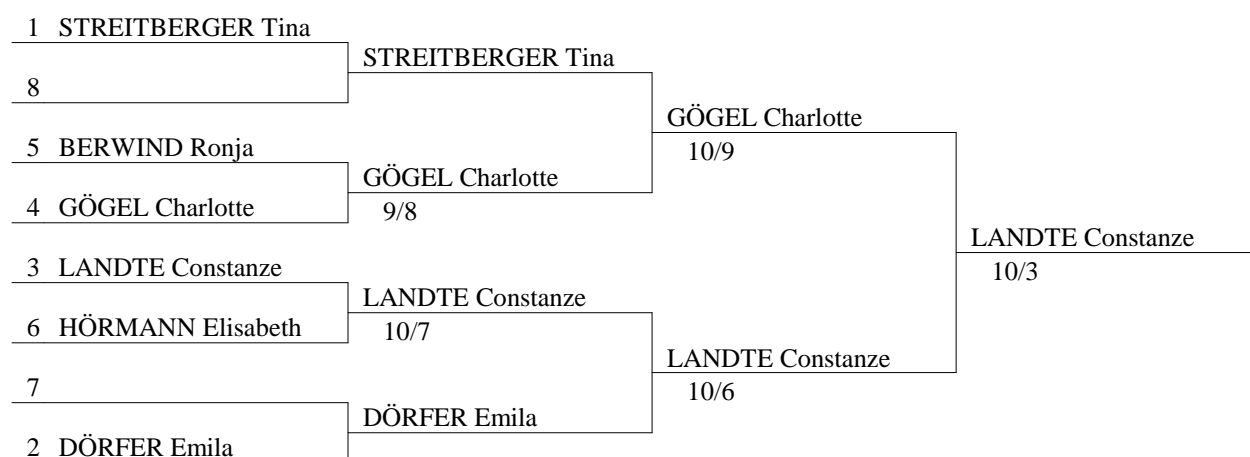

Kreisjugendspiele B-Jugend Damendegen

Runden, Durchg. Nr 1

Runde Nr 1 0:00

LANDTE Constanze
DÖRFER Emila
BERWIND Ronja
GÖGEL Charlotte
HÖRMANN Elisabeth
STREITBERGER Tina

	0	V	V	V	1
V		V	V	V	1
1	3		2	V	V
2	4	V		V	2
1	3	4	4		2
V	V	1	V	V	

S/G	Index	GT	Platz
3/5	2	16	3
4/5	6	21	2
2/5	-4	16	5
2/5	-3	18	4
0/5	-11	14	6
4/5	10	21	1

Kreisjugendspiele B-Jugend Damendegen

Viertelfinale

Gesamtplatzierung (nach Platz)

Platz	NAME Vorname	Verein
1	LANDTE Constanze	MTV 1876 SAALFELD
2	GÖGEL Charlotte	KSZU MEININGEN
3	DÖRFER Emila	MTV 1876 SAALFELD
3	STREITBERGER Tina	MTV 1876 SAALFELD
5	BERWIND Ronja	KSZU MEININGEN
6	HÖRMANN Elisabeth	MTV 1876 SAALFELD
