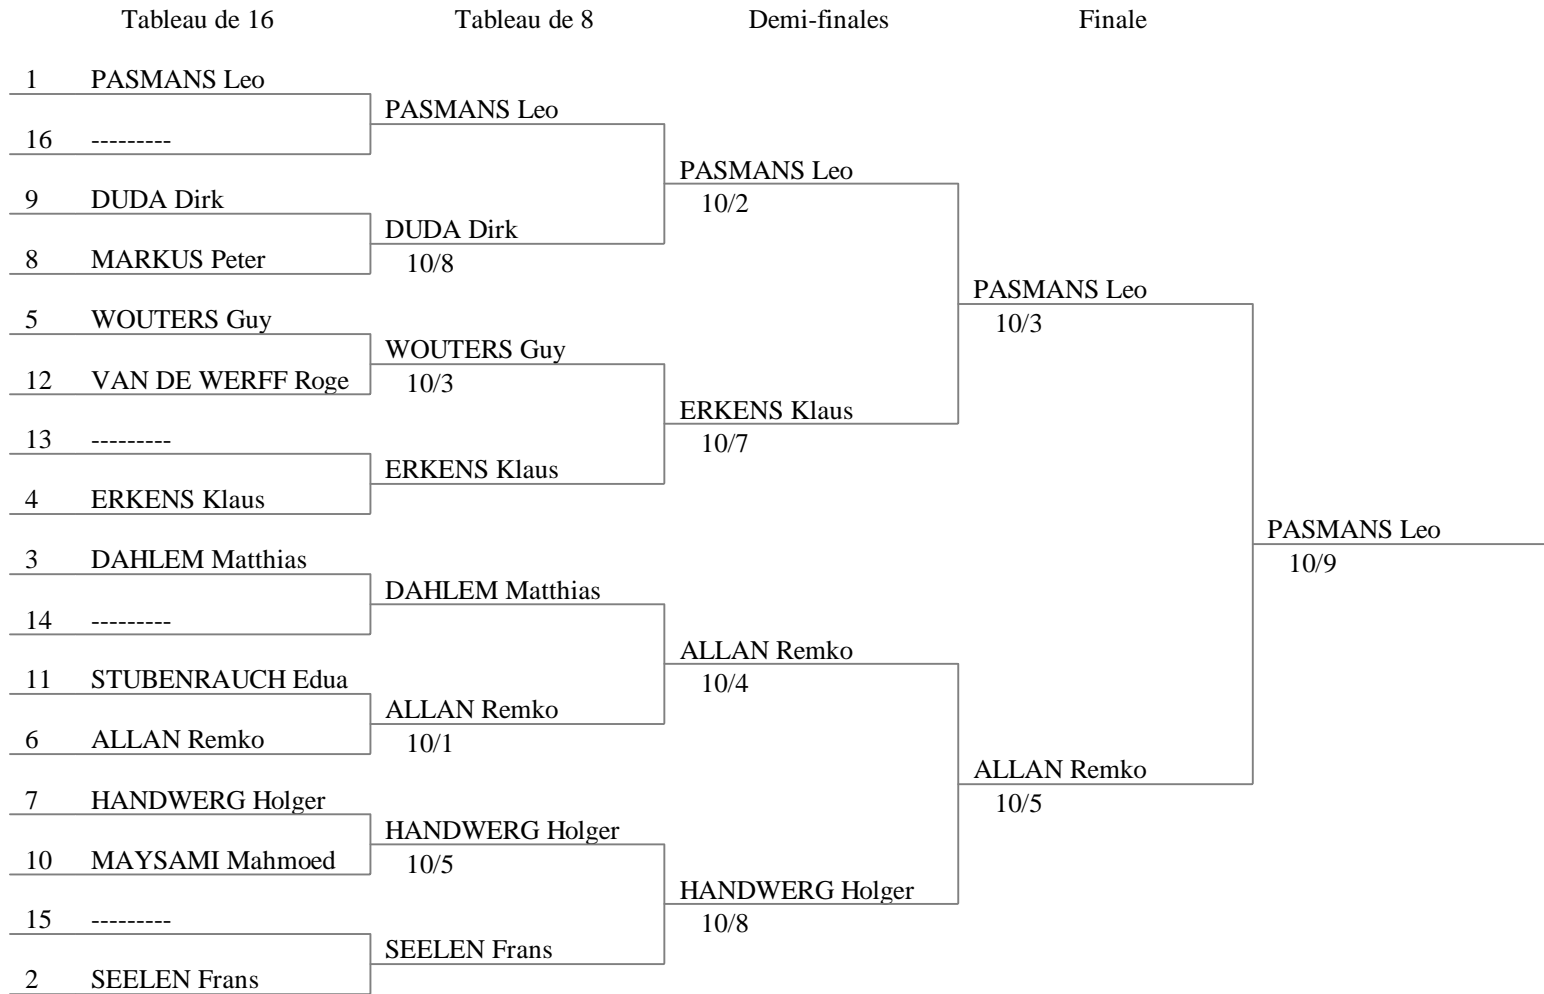

25e Internationaal Schermtoernooi Venlo 2013

Degen Heren Veteranen
Venlo - 26 mei 2013

Degen Heren Veteranen

Venlo - 26 mei 2013

Classement des poules, tour No 1 (ordre des rangs - 12 tireurs)

rg	nom prénom	nation	club	V/M	ind.	TD	groupe
1	PASMANS Leo	BEL	OMNISWORD	0,800	12	24	qualifié
2	SEELLEN Frans	NED	D'ARTAGNAN	0,800	11	23	qualifié
3	DAHLEM Matthias	GER	DUISBURGER FK	0,800	9	21	qualifié
4	ERKENS Klaus	GER	SOLINGEN 1861	0,600	7	22	qualifié
5	WOUTERS Guy	BEL	SA WEZOWSKI	0,600	5	23	qualifié
6	ALLAN Remko	NED	DRIE MUSKETIERS	0,600	5	19	qualifié
7	HANDWERG Holger	GER	RTV RHEYDT	0,600	1	20	qualifié
8	MARKUS Peter	NED	DESPERADO	0,400	-2	15	qualifié
9	DUDA Dirk	GER	DFC DÜSSELDORF	0,400	-10	13	qualifié
10	MAYSAMI Mahmoed	GER	DUISBURGER FK	0,200	-9	15	qualifié
11	STUBENRAUCH Eduardo	GER	DUISBURGER FK	0,200	-13	11	qualifié
12	VAN DE WERFF Roger	NED	D'ARTAGNAN	0,000	-16	9	qualifié