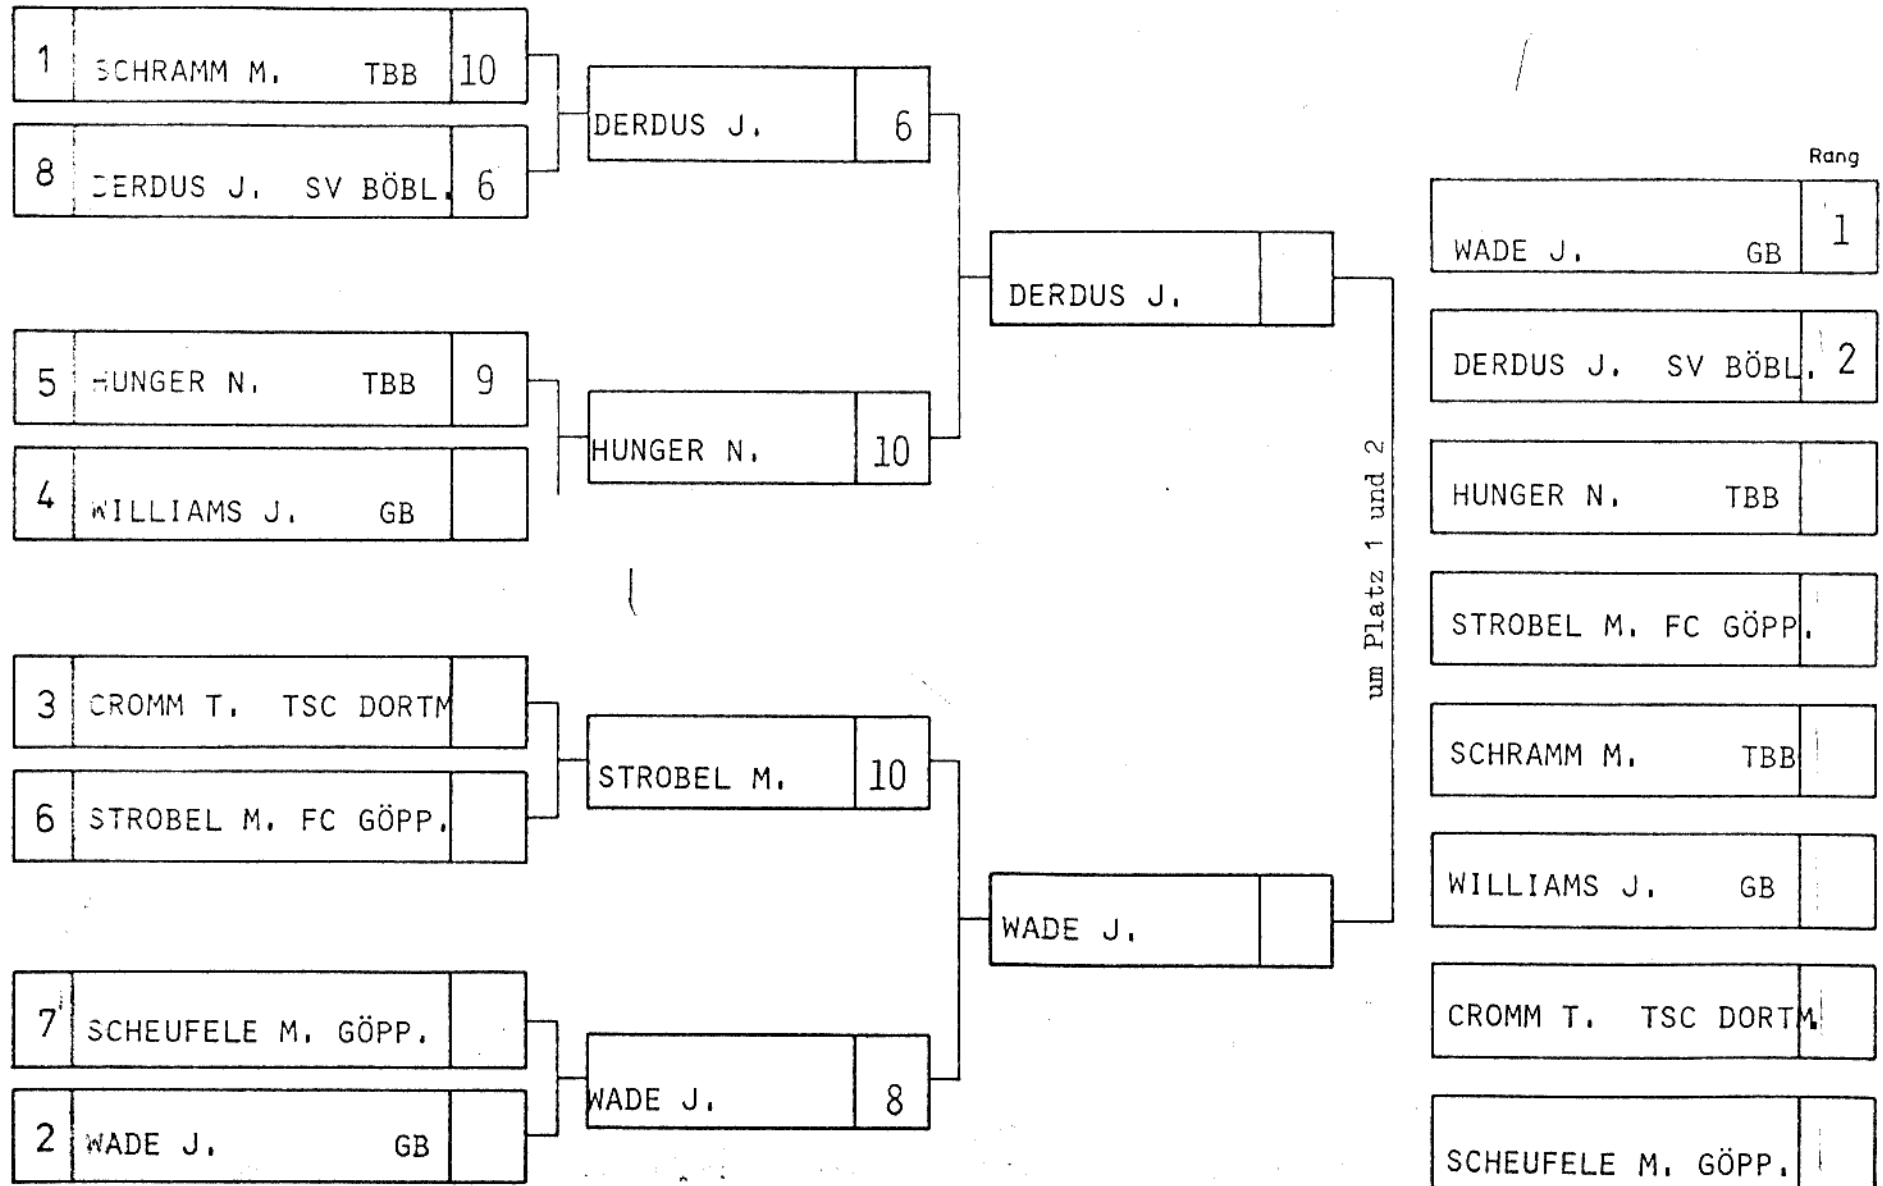

Tab. D
③
2. Hoffnungslauf-1/2 Finale
Rz 554/d: Wiederholung vermeiden.
Plätze 9-12

Tab. C
①
1. Hoffnungslauf-1/4 Fin.
Plätze 13-16

Tabelle A
Anhang 15: Gleiche Vereine nicht im
Tabellenviertel.
Rz 552/h: Gleiche Nat. auseinander.
Trotter Name / Verein

Tab. E
②

9	Fleck V. SC Kobl.	1
10	v.Hofe C. SC Kobl.	8
10	Rieg M. TSG Eisl.	5
8	Wischeid K. Dorm.	4
10	Wiesinger S. TBB	3
7	Licht S. FK Hann.	6
10	Buhr A. FK Hann.	7
6	Kersjes J. Dorm.	2

10	Dahm H. TuS Dorm.	(IV) I
8	Rieg M. TSG Eisl.	
5	Licht S. FK Hann.	(III) II
10	Reinke J. TuS Dorm.	
8	Buhr A. FK Hann.	(II) III
10	Knies J. TBB	
10	Otto M. FC Göpp.	(I) IV
5	v.Hofe C. SC Kobl.	

8	Mildwater N. GB	1
10	Dahm H. TuS Dorm.	16
10	Rieg M. TuS Dorm.	9
8	Wiesinger S. TBB	8
8	Fleck V. SC Kobl.	5
10	Licht S. FK Hann.	12
10	Reinke J. TuS Dorm.	13
9	Birkenfeld D. TBB	4
8	Tippmann V. TV Alsf.	3
10	Buhr A. FK Hann.	14
7	Wischeid K. Dorm.	11
10	Knies J. TBB	6
7	Kersjes J. TuS Dorm.	7
10	Otto M. FC Göpp.	10
10	v.Hofe C. SC Kobl.	15
5	Bauer C. TSC Dortm.	2

4	Mildwater
10	Wiesinger
10	Fleck
9	Birkenfeld
8	Tippmann
10	Wische
10	Kersjes
8	Bauer

TROSTRUNDE

3. Nürnberger Jugend-Säbelturnier

am 18. April 1982

Platzziffer