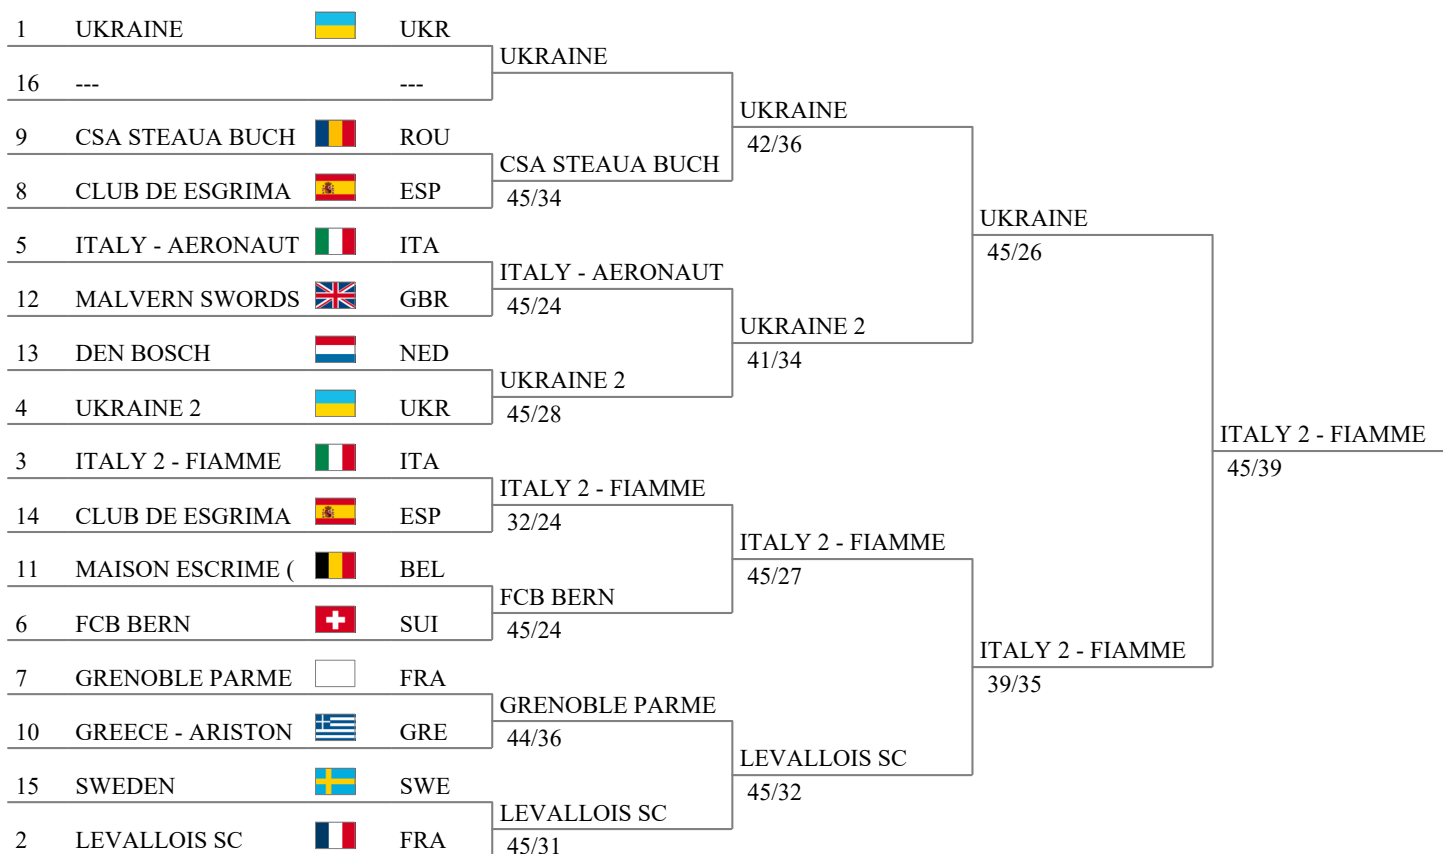

## Classifica gironi, turno n° 1 (ordine di posizione - 15 squadre)

pos.	denominazione/cogn	band.	naz.	V/A	alq.	SD	gruppo
1	UKRAINE		UKR	1,000	63	135	qualificata
2	LEVALLOIS SC		FRA	1,000	39	132	qualificata
3	ITALY 2 - FIAMM		ITA	1,000	32	90	qualificata
4	UKRAINE 2		UKR	1,000	22	132	qualificata
5	ITALY - AERONA		ITA	0,667	21	119	qualificata
6	FCB BERN		SUI	0,667	20	120	qualificata
7	GRENOBLE PARM		FRA	0,667	15	121	qualificata
8	CLUB DE ESGRIM		ESP	0,500	0	82	qualificata
9	CSA STEAUA BU		ROU	0,333	5	113	qualificata
10	GREECE - ARISTO		GRE	0,333	-20	103	qualificata
11	MAISON ESCRIM		BEL	0,333	-43	83	qualificata
12	MALVERN SWOR		GBR	0,000	-32	58	qualificata
13	DEN BOSCH		NED	0,000	-40	95	qualificata
14	CLUB DE ESGRIM		ESP	0,000	-40	91	qualificata
15	SWEDEN		SWE	0,000	-42	93	qualificata

V/A = vittorie/assalti    alq. = aliquota = stoccate date - stoccate ricevute    SD = stoccate date

Classifica parziale al termine dei gironi (ordine di posizione - 15 squadre)

pos.	denominazione/cogn	band.	naz.	V/A	alq.	SD	gruppo
1	UKRAINE		UKR	1,000	63	135	qualificata
2	LEVALLOIS SC		FRA	1,000	39	132	qualificata
3	ITALY 2 - FIAMM		ITA	1,000	32	90	qualificata
4	UKRAINE 2		UKR	1,000	22	132	qualificata
5	ITALY - AERONA		ITA	0,667	21	119	qualificata
6	FCB BERN		SUI	0,667	20	120	qualificata
7	GRENOBLE PARM		FRA	0,667	15	121	qualificata
8	CLUB DE ESGRIM		ESP	0,500	0	82	qualificata
9	CSA STEAUA BU		ROU	0,333	5	113	qualificata
10	GREECE - ARISTO		GRE	0,333	-20	103	qualificata
11	MAISON ESCRIM		BEL	0,333	-43	83	qualificata
12	MALVERN SWOR		GBR	0,000	-32	58	qualificata
13	DEN BOSCH		NED	0,000	-40	95	qualificata
14	CLUB DE ESGRIM		ESP	0,000	-40	91	qualificata
15	SWEDEN		SWE	0,000	-42	93	qualificata

Tableau of 16

Tableau of 8

Semi-finals

Final

Third place

1	UKRAINE 2		UKR	LEVALLOIS SC 45/34
2	LEVALLOIS SC		FRA	