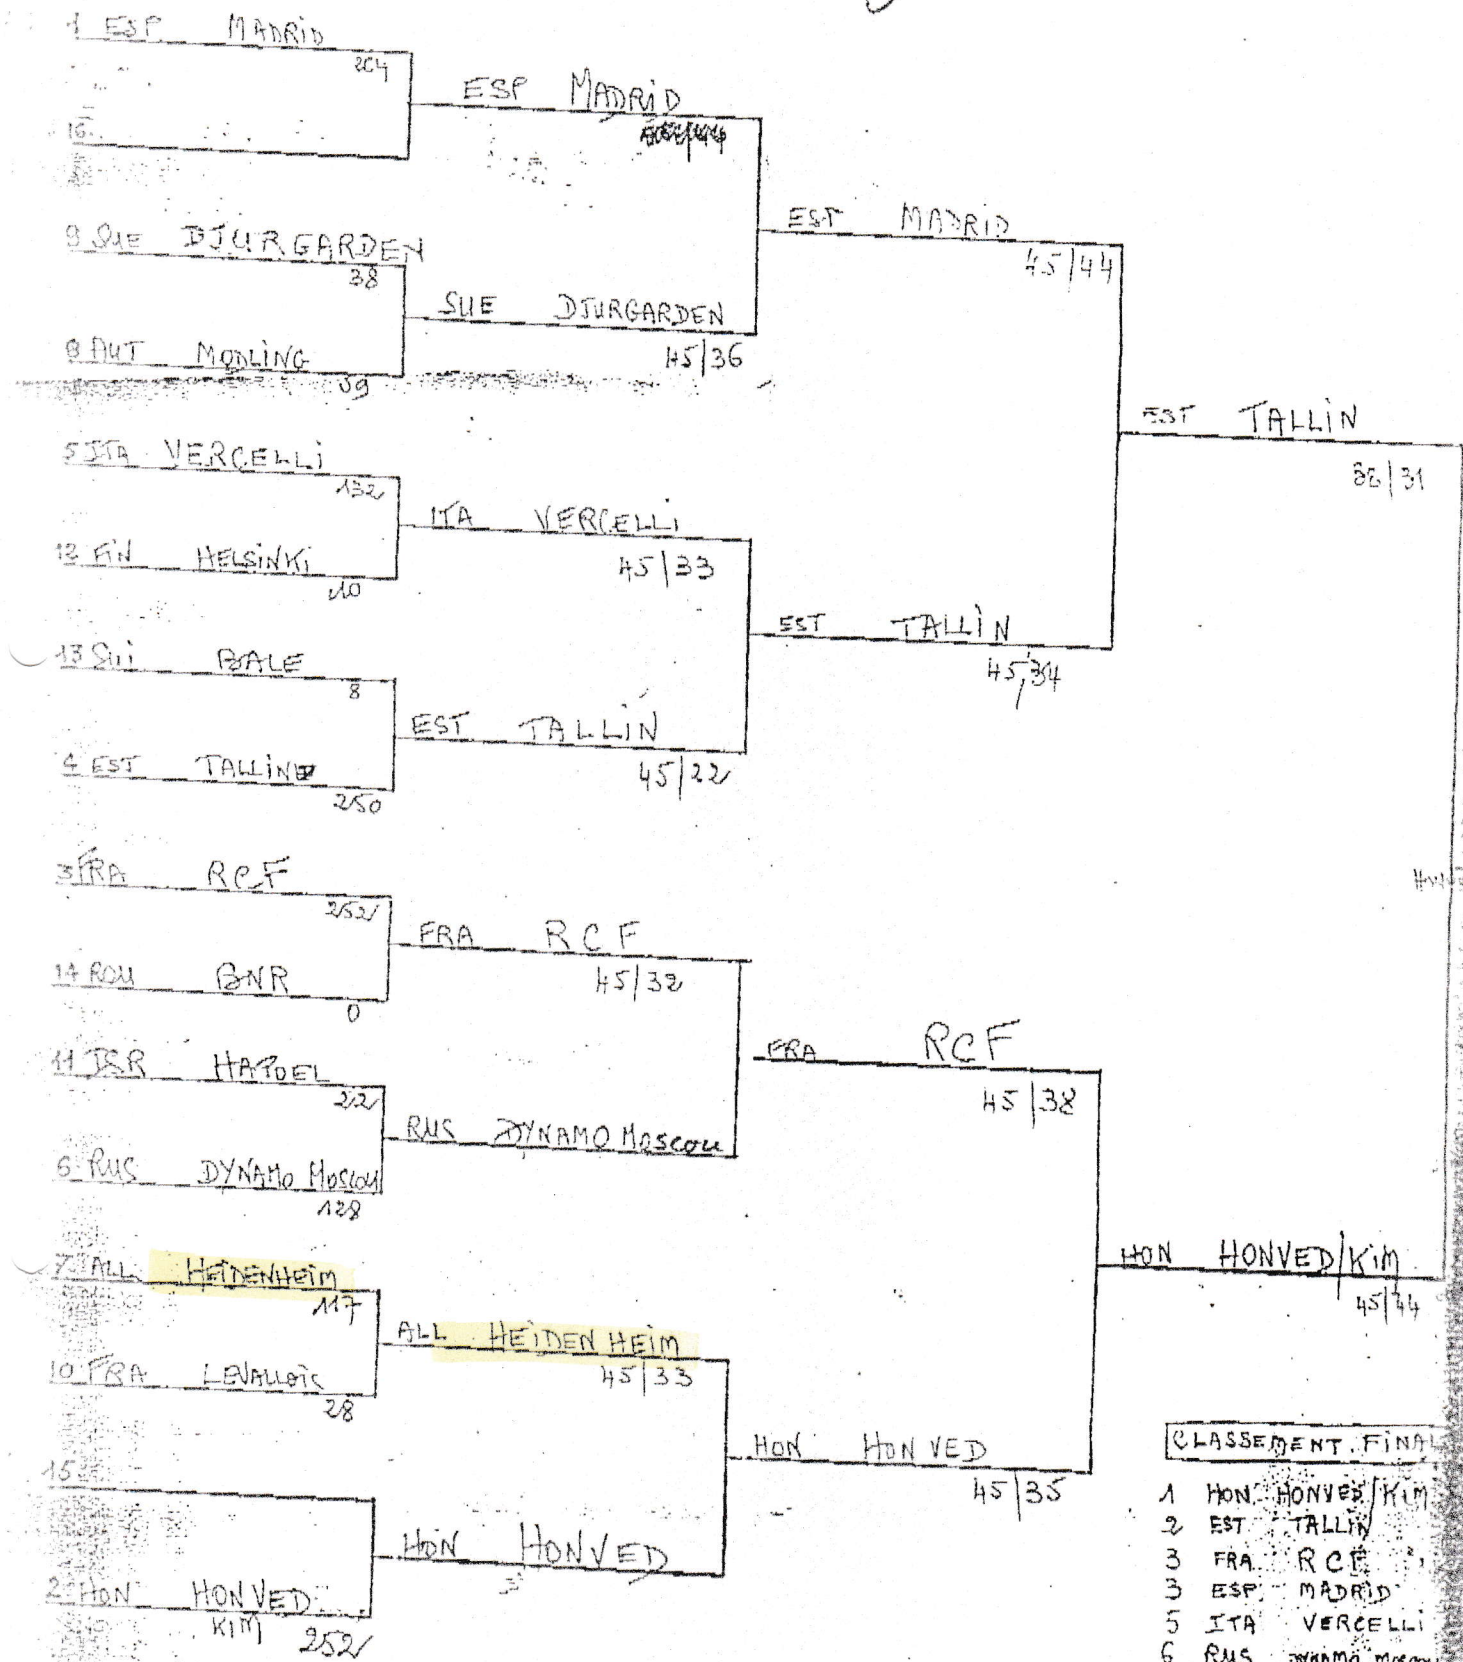

Damen - Degen

CLASSEMENT FINAL

- 1 HON HONVED/KIM
- 2 EST TALLIN
- 3 FRA RCF
- 3 ESP MADRID
- 5 ITA VERCELLI
- 6 RUS DYNAMO MOSCOW
- 7 ALL HEIDENHEIM
- 8 SUE BJURGARDEN
- 9 AUT MODLING
- 10 FRA LEVALLOIS
- 11 ISR HAPÖEL
- 12 FIN HELSINKI
- 13 SUI BALE
- 14 ROU BNR