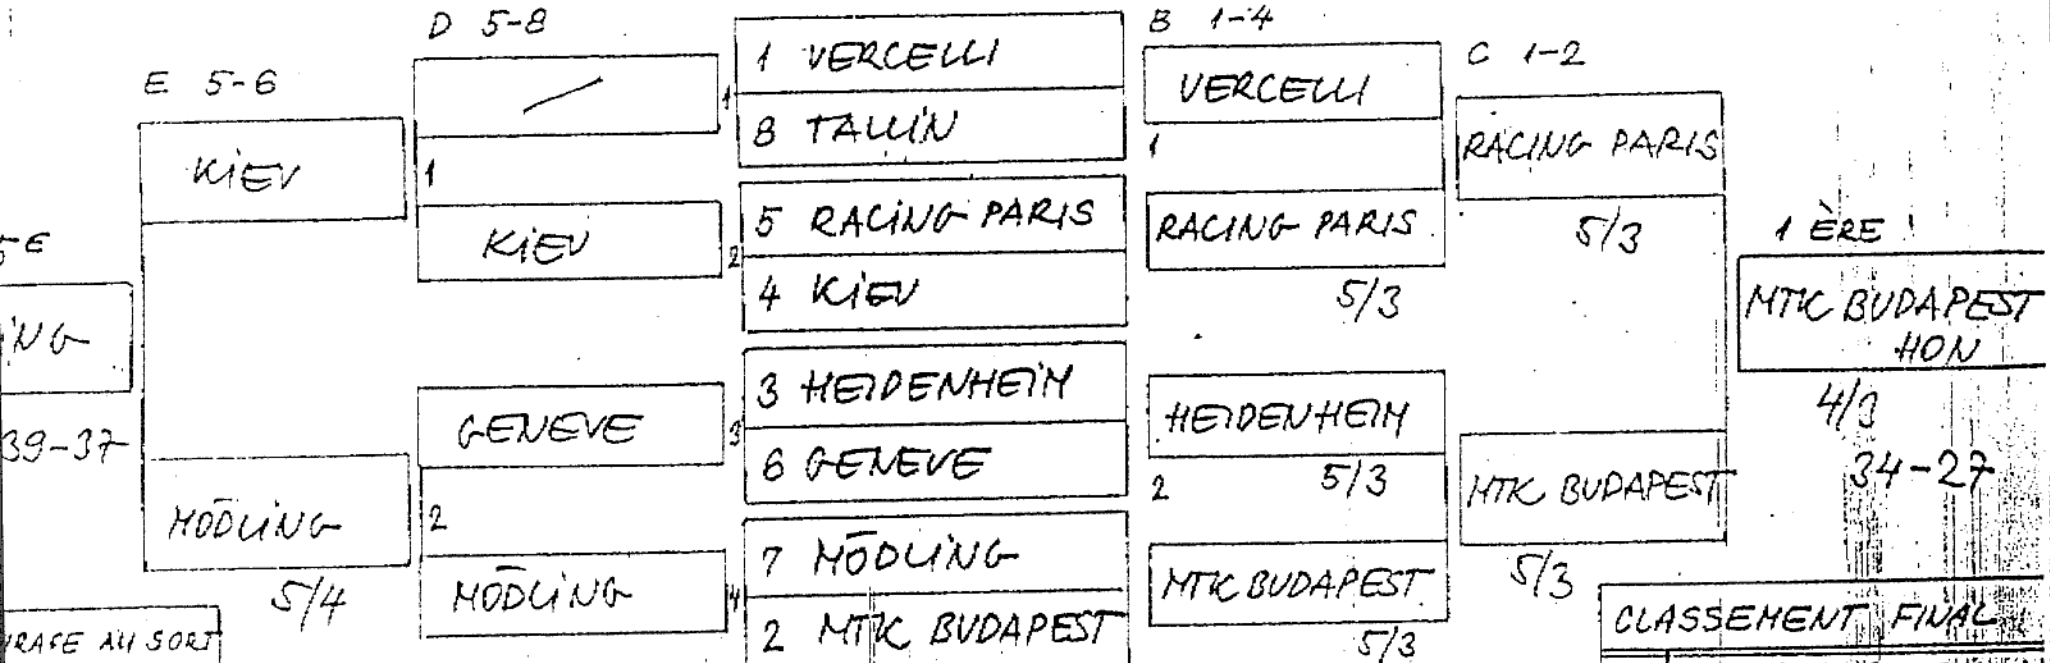

LA FINALE DE LA COUPE D'EUROPE DES CLUBS CHAMPIONS  
 ÉPÉE FÉMININE - ÉQUIPES

ORGANISÉES PAR HONVED-KIM  
 BUDAPEST, LE 2 MAI 1994

FEDERATION INTERNATIONALE D'ESCRIME  
 INTERNATIONAL FENCING UNION

| CLASSEMENT FINAL |                  |
|------------------|------------------|
| 1                | MTK BUDAPEST HON |
| 2                | RACING-PARIS FRA |
| 3                | VERCELLI ITA     |
| 4                | HEIDENHEIM ALL   |
| 5                | MODLING AUT      |
| 6                | KIEV UKR         |
| 7                | GENEVE SUI       |
| 8                | —                |

URASE AU SORT  
 RCELLI  
 K  
 DENHEIM  
 EV  
 CING  
 NEVE  
 DLING  
 LLIN

| QUALIFIÉES 1ÈRES |     | 2ÈMES   |     |
|------------------|-----|---------|-----|
| HEIDENHEIM       | ALL | GENEVE  | SUI |
| KIEV             | UKR | MODLING | AUT |
| VERCELLI         | ITA | TALLIN  | EST |