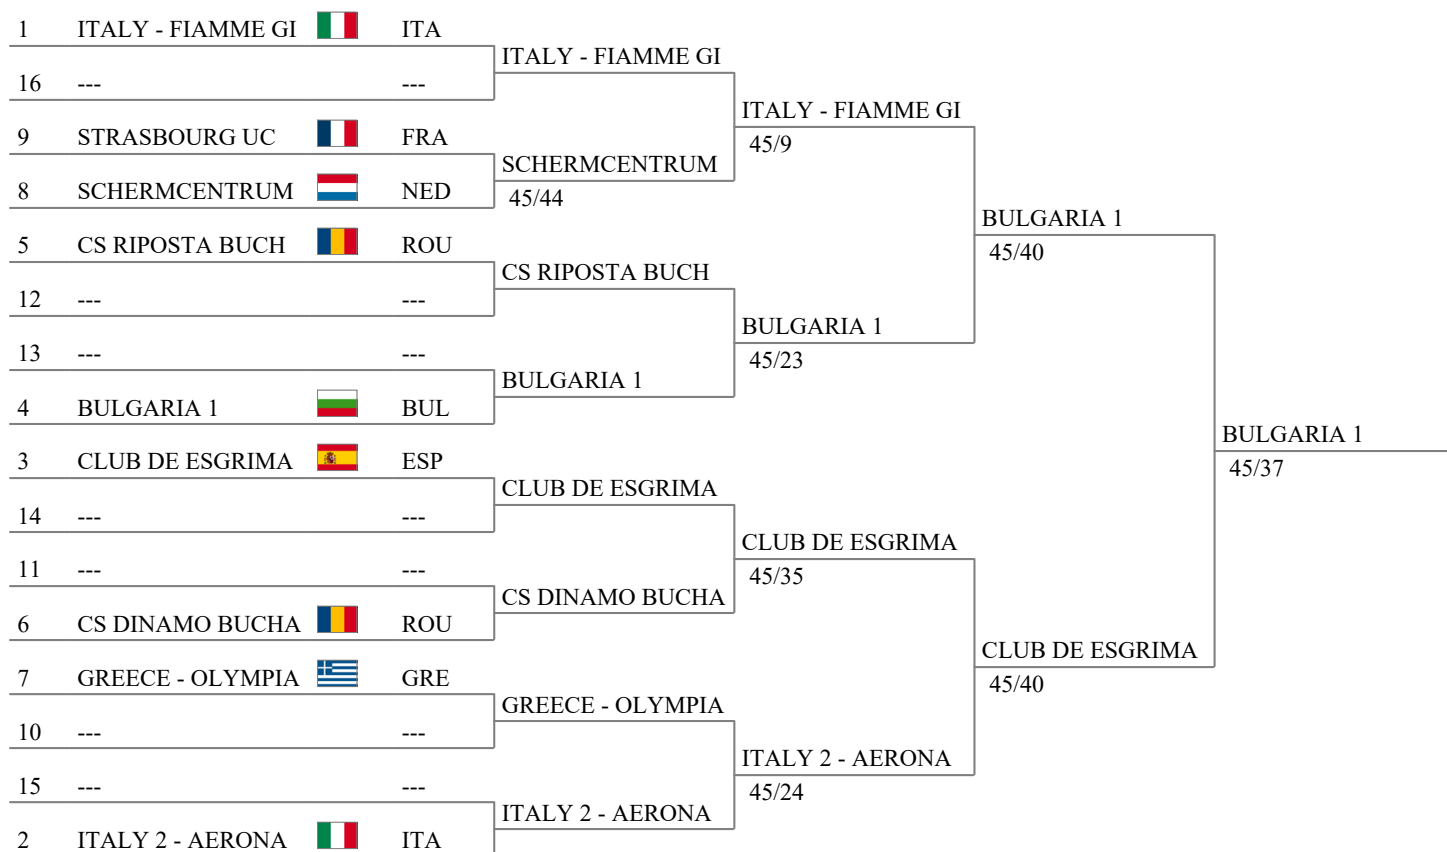

## Classifica gironi, turno n° 1 (ordine di posizione - 10 squadre)

pos.	denominazione/cogn	band.	naz.	V/A	alq.	SD	gruppo
1	ITALY - FIAMME		ITA	1.000	45	90	qualificata
2	ITALY 2 - AERON		ITA	1.000	32	90	qualificata
3	CLUB DE ESGRIM		ESP	1.000	27	90	qualificata
4	BULGARIA 1		BUL	0.500	11	85	qualificata
5	CS RIPOSTA BUC		ROU	0.500	-5	75	qualificata
6	CS DINAMO BUC		ROU	0.500	-15	69	qualificata
7	GREECE - OLYMP		GRE	0.000	-27	63	qualificata
8	SCHERMCENTRU		NED	0.000	-30	60	qualificata
9	STRASBOURG UC		FRA	0.000	-38	52	qualificata
	FRANCE 2		FRA	dns			DNS

V/A = vittorie/assalti    alq. = aliquota = stoccate date - stoccate ricevute    SD = stoccate date

Classifica parziale al termine dei gironi (ordine di posizione - 9 squadre)

pos.	denominazione/cogn	band.	naz.	V/A	alq.	SD	gruppo
1	ITALY - FIAMME		ITA	1.000	45	90	qualificata
2	ITALY 2 - AERON		ITA	1.000	32	90	qualificata
3	CLUB DE ESGRIM		ESP	1.000	27	90	qualificata
4	BULGARIA 1		BUL	0.500	11	85	qualificata
5	CS RIPOSTA BUC		ROU	0.500	-5	75	qualificata
6	CS DINAMO BUC		ROU	0.500	-15	69	qualificata
7	GREECE - OLYMP		GRE	0.000	-27	63	qualificata
8	SCHERMCENTRU		NED	0.000	-30	60	qualificata
9	STRASBOURG UC		FRA	0.000	-38	52	qualificata

# European Cup of Club Champions - WS

Tableau of 16

Tableau of 8

Semi-finals

Final