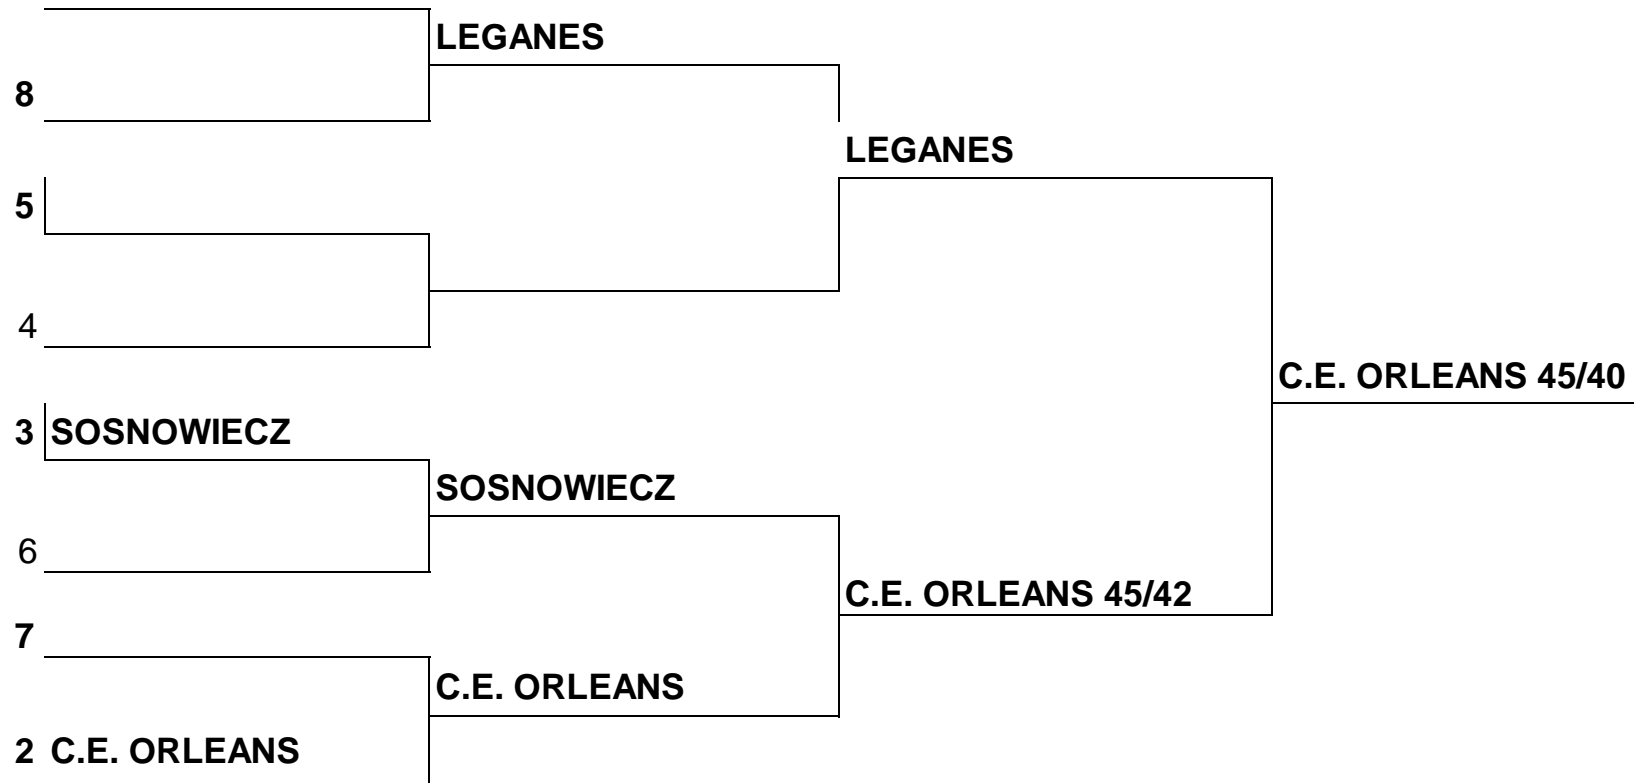

**Coupe d'Europe des Clubs
Sabre Dames Seniors
ORLEANS 25 novembre 2019**

1 LEGANES

COUPE D'EUROPE DES CLUBS SABRE DAMES

ORLEANS 25 novembre 2019

Ordre des matches		
1er tour	2ème tour	3ème tour
3 et 6	1 et 6	1 et 4
1 et 5	3 et 4	2 et 6
2 et 4	2 et 5	3 et 5

CLUB :	C.E. ORLEANS
1	CLAPIER Faustine
2	GIMALAC Margaux
3	BERDER Cécilia
R	SUZANNE Coline

Tableau : .....

Piste n° : .....

Arbitre(s) :

ALVARES

3		1		2		1		3		2		1		2		3																												
5		5		4		5		6		4		6		5		5			45																									
J	R	N	J	R	N	J	R	N	J	R	N	J	R	N	J	R	N			J	R	N																						
1	2	3	4	5	6	7	8	9	10	11	12	13	14	15	16	17	18	19	20	21	22	23	24	25	26	27	28	29	30	31	32	33	34	35	36	37	38	39	40	41	42	43	44	45
EVOLUTION SCORE RENCONTRE																			Résultat																									
1	2	3	4	5	6	7	8	9	10	11	12	13	14	15	16	17	18	19	20	21	22	23	24	25	26	27	28	29	30	31	32	33	34	35	36	37	38	39	40	41	42	43	44	45
J	R	ORLEAN	J	R	N	J	R	N	J	R	N	J	R	N	J	R	N	J	R	N	J	R	N	J	R	N	J	R	N	J	R	N	J	R	N	J	R	N	J	R	N	J	R	N
3		6		6		5		2		8		2		7		3		42																										
6		5		4		6		4		5		4		6		5																												

CLUB :	SOSNOWIECZ
4	CIESLAR Julia
5	CIESLAR Suzanna
6	WATOR Angelika
R	

Equipe gagnante	
C.E. ORLEANS	
Signatures des capitaines	
Signature(s) arbitre(s)	

Avertissement(s).....	
Personne troublant l'ordre hors de la piste	
Identité :	
1ère faute	2ème faute ou dans les cas les plus graves, expulsion directe
Sortie de la zone de piste	
Avertissement valable pour la rencontre et cumulable avec toutes les autres fautes	
1ère faute	

SIGNATURE: _____