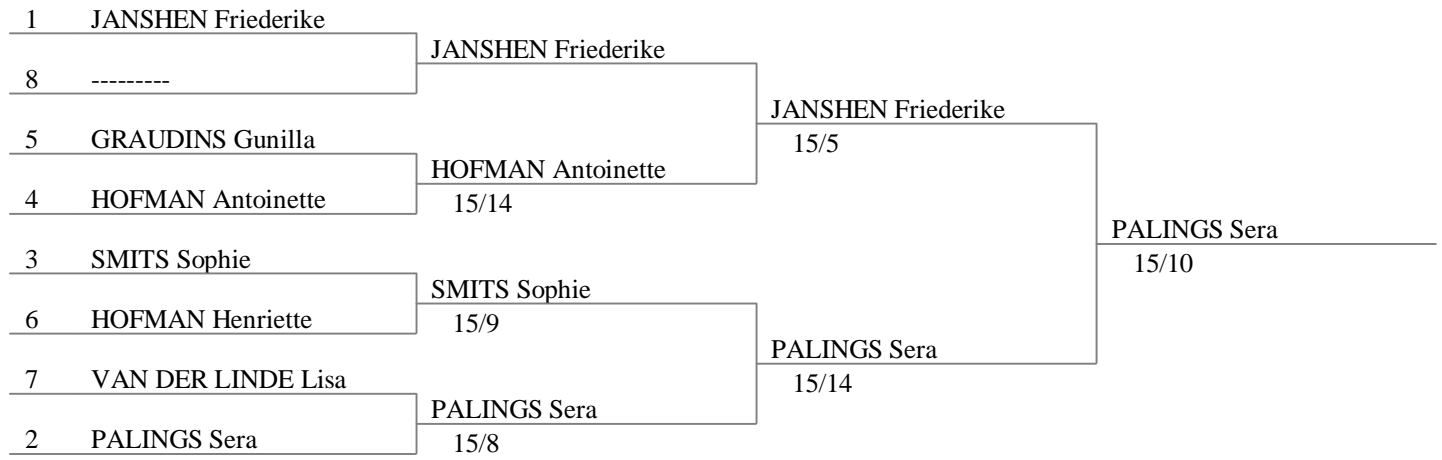

Scaramouche Trophy 2013

Sabel Dames

KNAS-Cup 2013/2014

Duiven / 22-09-2013

Classement des poules, tour No 1 (ordre des rangs - 7 tireuses)

rg	nom prénom	nation	club	V/M	ind.	TD	groupe
1	JANSSEN Friederike	GER	TSG BERGEDORF	0,833	14	29	qualifiée
2	PALINGS Sera	NED	PALLAS	0,833	13	29	qualifiée
3	SMITS Sophie	NED	DÉROPEMENT	0,667	12	25	qualifiée
4	HOFMAN Antoinette	NED	SCARAMOUCHE	0,500	-6	17	qualifiée
5	GRAUDINS Gunilla	GER		0,333	-3	20	qualifiée
6	HOFMAN Henriette	NED	SCARAMOUCHE	0,333	-10	17	qualifiée
7	VAN DER LINDE Lisa	NED	DÉROPEMENT	0,000	-20	10	qualifiée

Scaramouche Trophy 2013

Sabel Dames

KNAS-Cup 2013/2014

Duiven / 22-09-2013

Tableau de 8

Demi-finales

Finale

Scaramouche Trophy 2013

Sabel Dames

KNAS-Cup 2013/2014

Duiven / 22-09-2013

Classement général (ordre des rangs - 7 tireuses)

rg	nom prénom	nation	club
1	PALINGS Sera	NED	PALLAS
2	JANSHEN Friederike	GER	TSG BERGEDORF
3	HOFMAN Antoinette	NED	SCARAMOUCHE
3	SMITS Sophie	NED	DÉROPEMENT
5	GRAUDINS Gunilla	GER	
6	HOFMAN Henriette	NED	SCARAMOUCHE
7	VAN DER LINDE Lisa	NED	DÉROPEMENT
