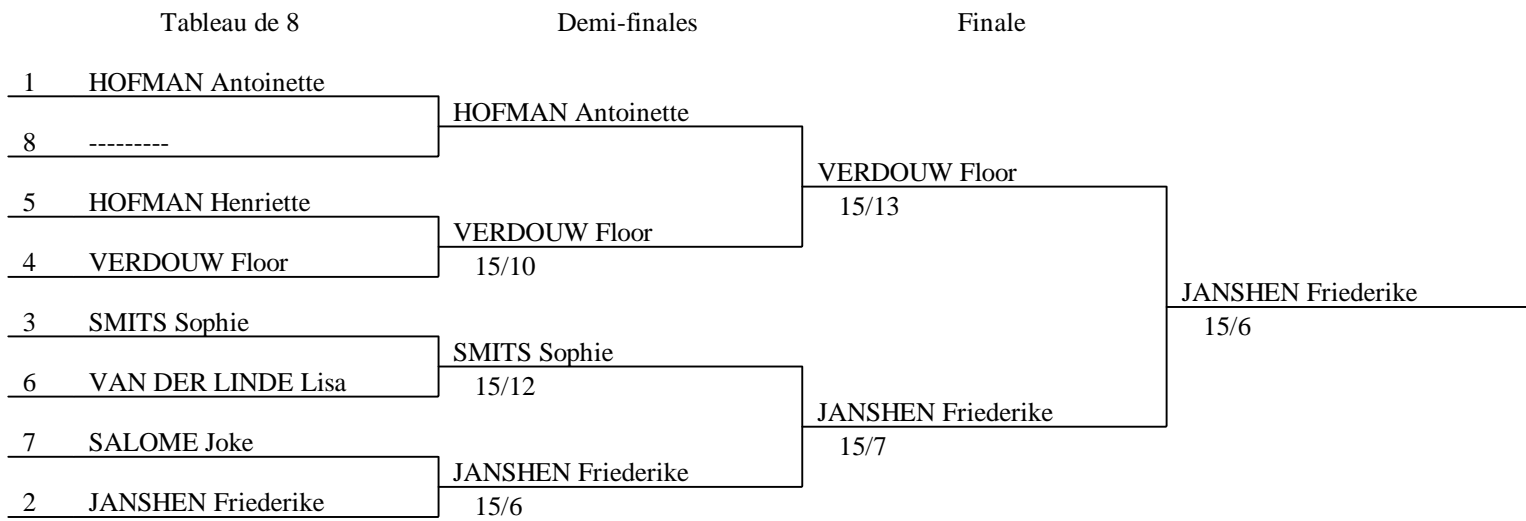

Scaramouche Trophy 2012

Sabel Dames

KNAS-Cup 2012/2013

Duiven / 22-09-2012

Classement général (ordre des rangs - 7 tireuses)

rg	nom prénom	nation	club
1	JANSSEN Friederike	GER	TSG BERGEDORF
2	VERDOUW Floor	NED	SCARAMOUCHE
3	HOFMAN Antoinette	NED	SCARAMOUCHE
3	SMITS Sophie	NED	DÉROPEMENT
5	HOFMAN Henriette	NED	SCARAMOUCHE
6	VAN DER LINDE Lisa	NED	DÉROPEMENT
7	SALOME Joke	NED	SCARAMOUCHE

Scaramouche Trophy 2012

Sabel Dames
KNAS-Cup 2012/2013
Duiven / 22-09-2012

Scaramouche Trophy 2012

Sabel Dames

KNAS-Cup 2012/2013

Duiven / 22-09-2012

Classement des poules, tour No 1 (ordre des rangs - 7 tireuses)