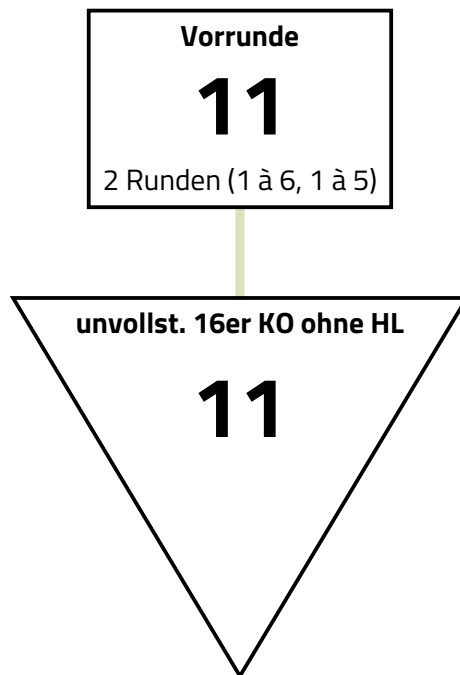

Modus

Vorrunde mit 11 > unvollständiges 16er KO ohne Hoffnungslauf

Vereinszugehörigkeit wird in der Vorrunde beachtet. In der Direktausscheidung wird nicht nach Vereinszugehörigkeit verschoben. Der dritte Platz wird nicht ausgefochten.

TFC-Jugend-Cup, Hanau

Damenflorett U13

5. November 2022

Ergebnisse Vorrunde

Runde 1, Bahn 6		Wagner						Quot	TD	gT	Pl
Zhong, Kayla	SKG Oberhöchstadt	1	2	V	3	4	0,250	-4	14	3	
Lobe Manga, Aurelia	TG Dörnigheim	V	2	V	V	V	1,000	9	20	1	
Hülse, Lina	TV Langen	3	3	3	1	V	0,250	-6	12	5	
Diehl, Selma	MTV Gießen	V	4	V	4	V4	0,750	6	18	2	
Wick, Clara-Maria	VFL Marburg	V	2	3	3	5	0,250	-5	13	4	