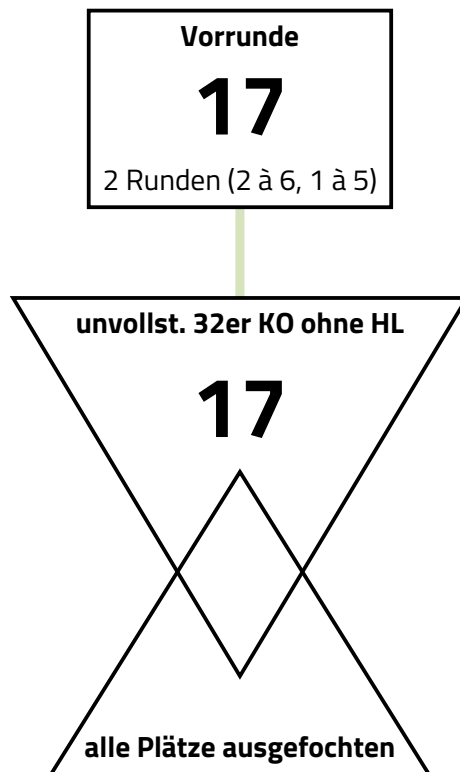

Modus

Vorrunde mit 17 > unvollst. 32er KO ohne HL > 16er KO (alle Plätze)

Vereinszugehörigkeit wird in der Vorrunde beachtet. In der Direktausscheidung wird nicht nach Vereinszugehörigkeit verschoben.

Ergebnisse Vorrunde