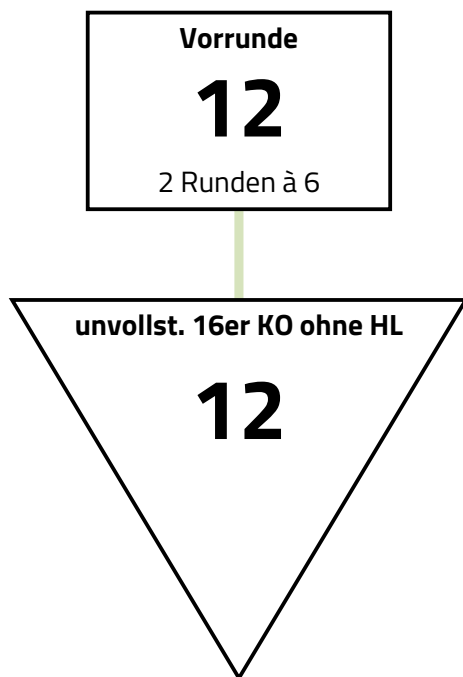

Modus

Vorrunde mit 12 > unvollständiges 16er KO ohne Hoffnungslauf

Vereinszugehörigkeit wird in der Vorrunde beachtet. In der Direktausscheidung wird nicht nach Vereinszugehörigkeit verschoben. Der dritte Platz wird nicht ausgefochten.

18. TFC Jugendcup 2024

Damenflorett U11

10. Februar 2024

Ergebnisse Vorrunde

Runde 1							Quot	TD	gT	PI	
Hofmann, Emily	TG Dörnigheim	1	V	4	V	V	2	0,600	3	21	2
Piscitello, Greta	TG Dörnigheim	2	2	1	V	V	V	0,600	1	18	3
Novikov, Maria	MTV Giessen	V	V	3	V	V	V	1,000	19	25	1
Topcu, Serra	TSG Weinheim	4	1	1	4	V	3	0,200	-9	14	5
Friebertshäuser, Nora	Fechtclub Marburg	2	3	0	3	5	V	0,200	-10	13	6
Scheer, Emilia	FC Rüsselsheim	V	3	0	V	3	6	0,400	-4	16	4