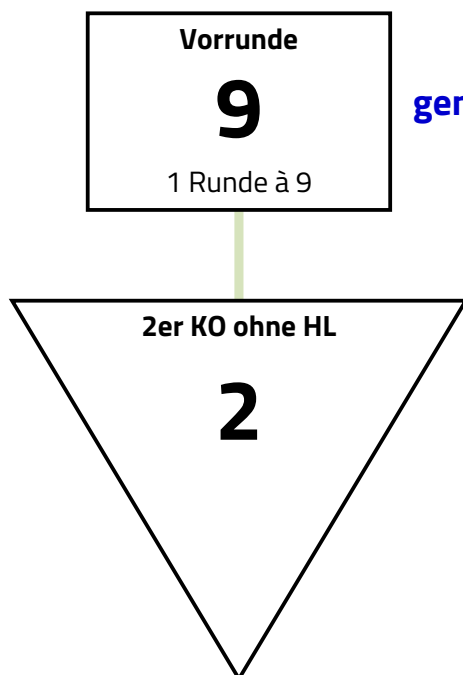

Modus

Vorrunde mit 9 > 2er KO

Vereinszugehörigkeit wird in der Vorrunde beachtet. In der Direktausscheidung wird nicht nach Vereinszugehörigkeit verschoben. Der dritte Platz wird nicht ausgefochten.

Die Vorrunden werden gemeinsam mit DSä Schüler 2008 und DSä Schüler 2007 ausgetragen.