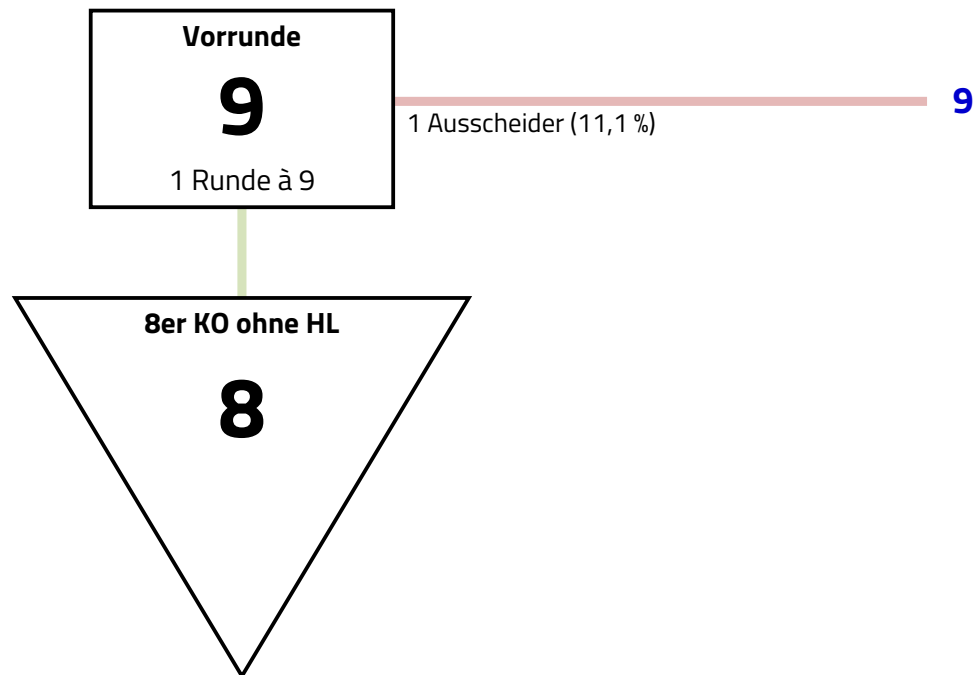

Modus

Vorrunde mit 9 > 8er KO

Vereinszugehörigkeit wird in der Vorrunde beachtet. In der Direktausscheidung wird nicht nach Vereinszugehörigkeit verschoben. Der dritte Platz wird nicht ausgefochten.

Offenes Schüler- und Jugendturnier, Wetzlar

Herrensäbel Schüler 2009

24. Februar 2019

Ergebnisse Vorrunde

Runde 1												Quot	TD	gT	Pl
Steinraths, Lennart	TV Wetzlar	1	0	0	V	3	2	1	2	2	0,125	-24	15	9	
Schiffer, Matti	TSV Bayer Dormagen	V	2	1	3	V	2	V	V	V	0,625	6	31	4	
Schmierer, Till	FC Würth Künzelsau	V	V	3	V	V	V	V	V	V	1,000	34	40	1	
Schall, Patrick	Königsbacher SC	4	V	1	4	V	3	V	V	V	0,625	8	33	3	
Stolz, Vincent	FC Würth Künzelsau	V	2	1	2	5	V	V	V	3	0,500	-6	28	5	
Zhao, Zhi	FS Bielefelder TG	V	V	1	V	3	6	V	V	V	0,750	14	34	2	
Fey, Tom	SSG Bensheim	V	4	1	1	4	0	7	1	V	0,250	-14	21	8	
Steinberg, Jesko	Königsbacher SC	V	2	0	2	4	2	V	8	V	0,375	-5	25	6	
Palm, Leo	TV Wetzlar	V	2	1	2	V	1	4	2	9	0,250	-13	22	7	