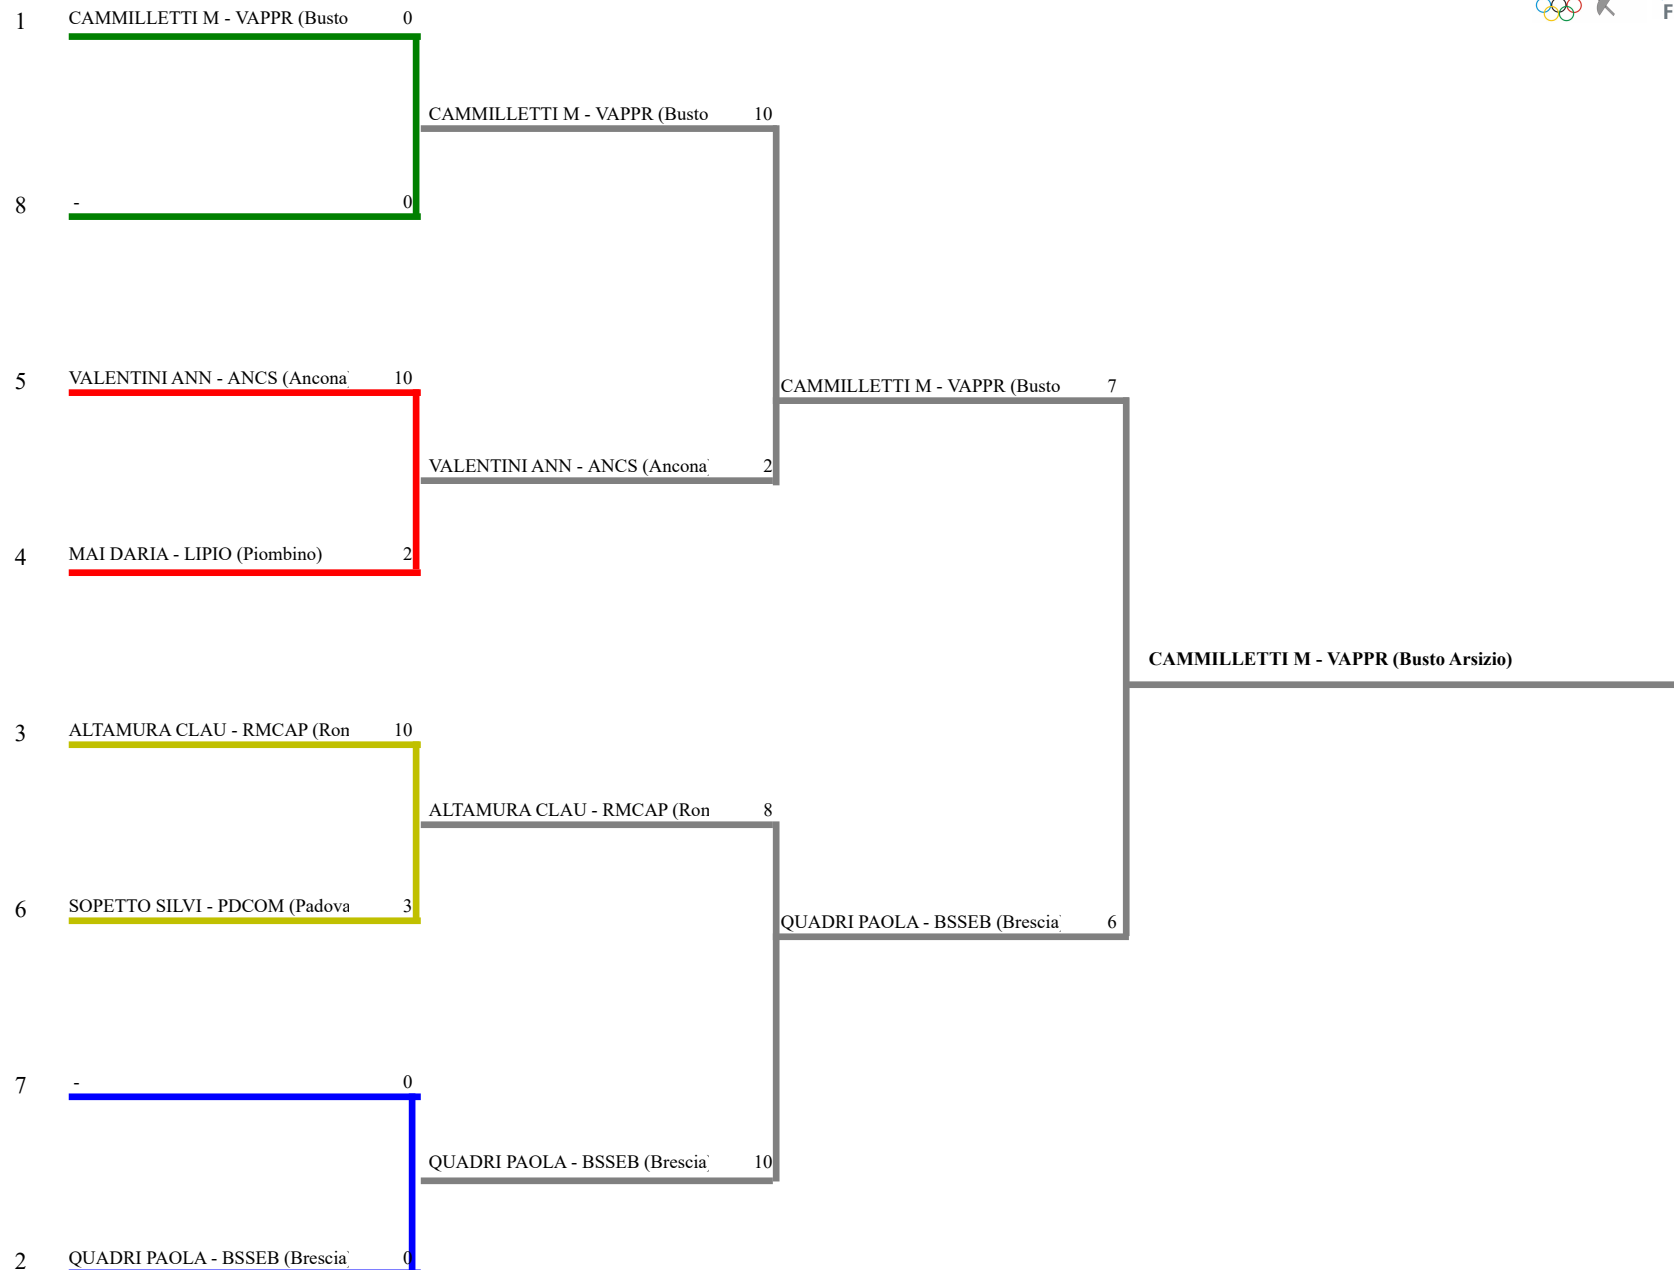

Fioretto femminile Cat.1 (40+)

TABELLONE DEI QUARTI DI FINALE

FEDERAZIONE ITALIANA SCHERMA
FEDERATION INTERNATIONALE D'ESCRIME

Classifica provvisoria ai gironi

Fioretto femminile
Cat.1 (40+)

5[^] Prova Circuito Nazionale Master 2023-24 F-SC

Cremona (CR) - 5[^] Prova Circuito Nazionale

Stampa: 03/03/2024 14:38

<u>Classifica</u>	<u>N.Fis</u>	<u>Cognome</u>	<u>Nome</u>	<u>Sigla Soc.</u>	<u>Girone</u>	<u>V/A</u>	<u>Diff.</u>	<u>Stocc.</u>	<u>Ricev..</u>	<u>Passano:</u>	<u>6</u>
1	123596	CAMMILLETTI	MARTA	VAPPR	1	1	1,00	20	23	3	Qualificata
2	133476	QUADRI	PAOLA	BSSEB	2	1	0,80	9	20	11	Qualificata
3	720297	ALTAMURA	CLAUDIA	RMCAP	3	1	0,60	2	16	14	Qualificata
4	100185	MAI	DARIA	LIPIO	4	1	0,40	2	17	15	Qualificata
5	105254	VALENTINI	ANNALISA	ANCS	5	1	0,20	-15	8	23	Qualificata
6	676403	SOPETTO	SILVIA	PDCOM	6	1	0,00	-18	6	24	Qualificata