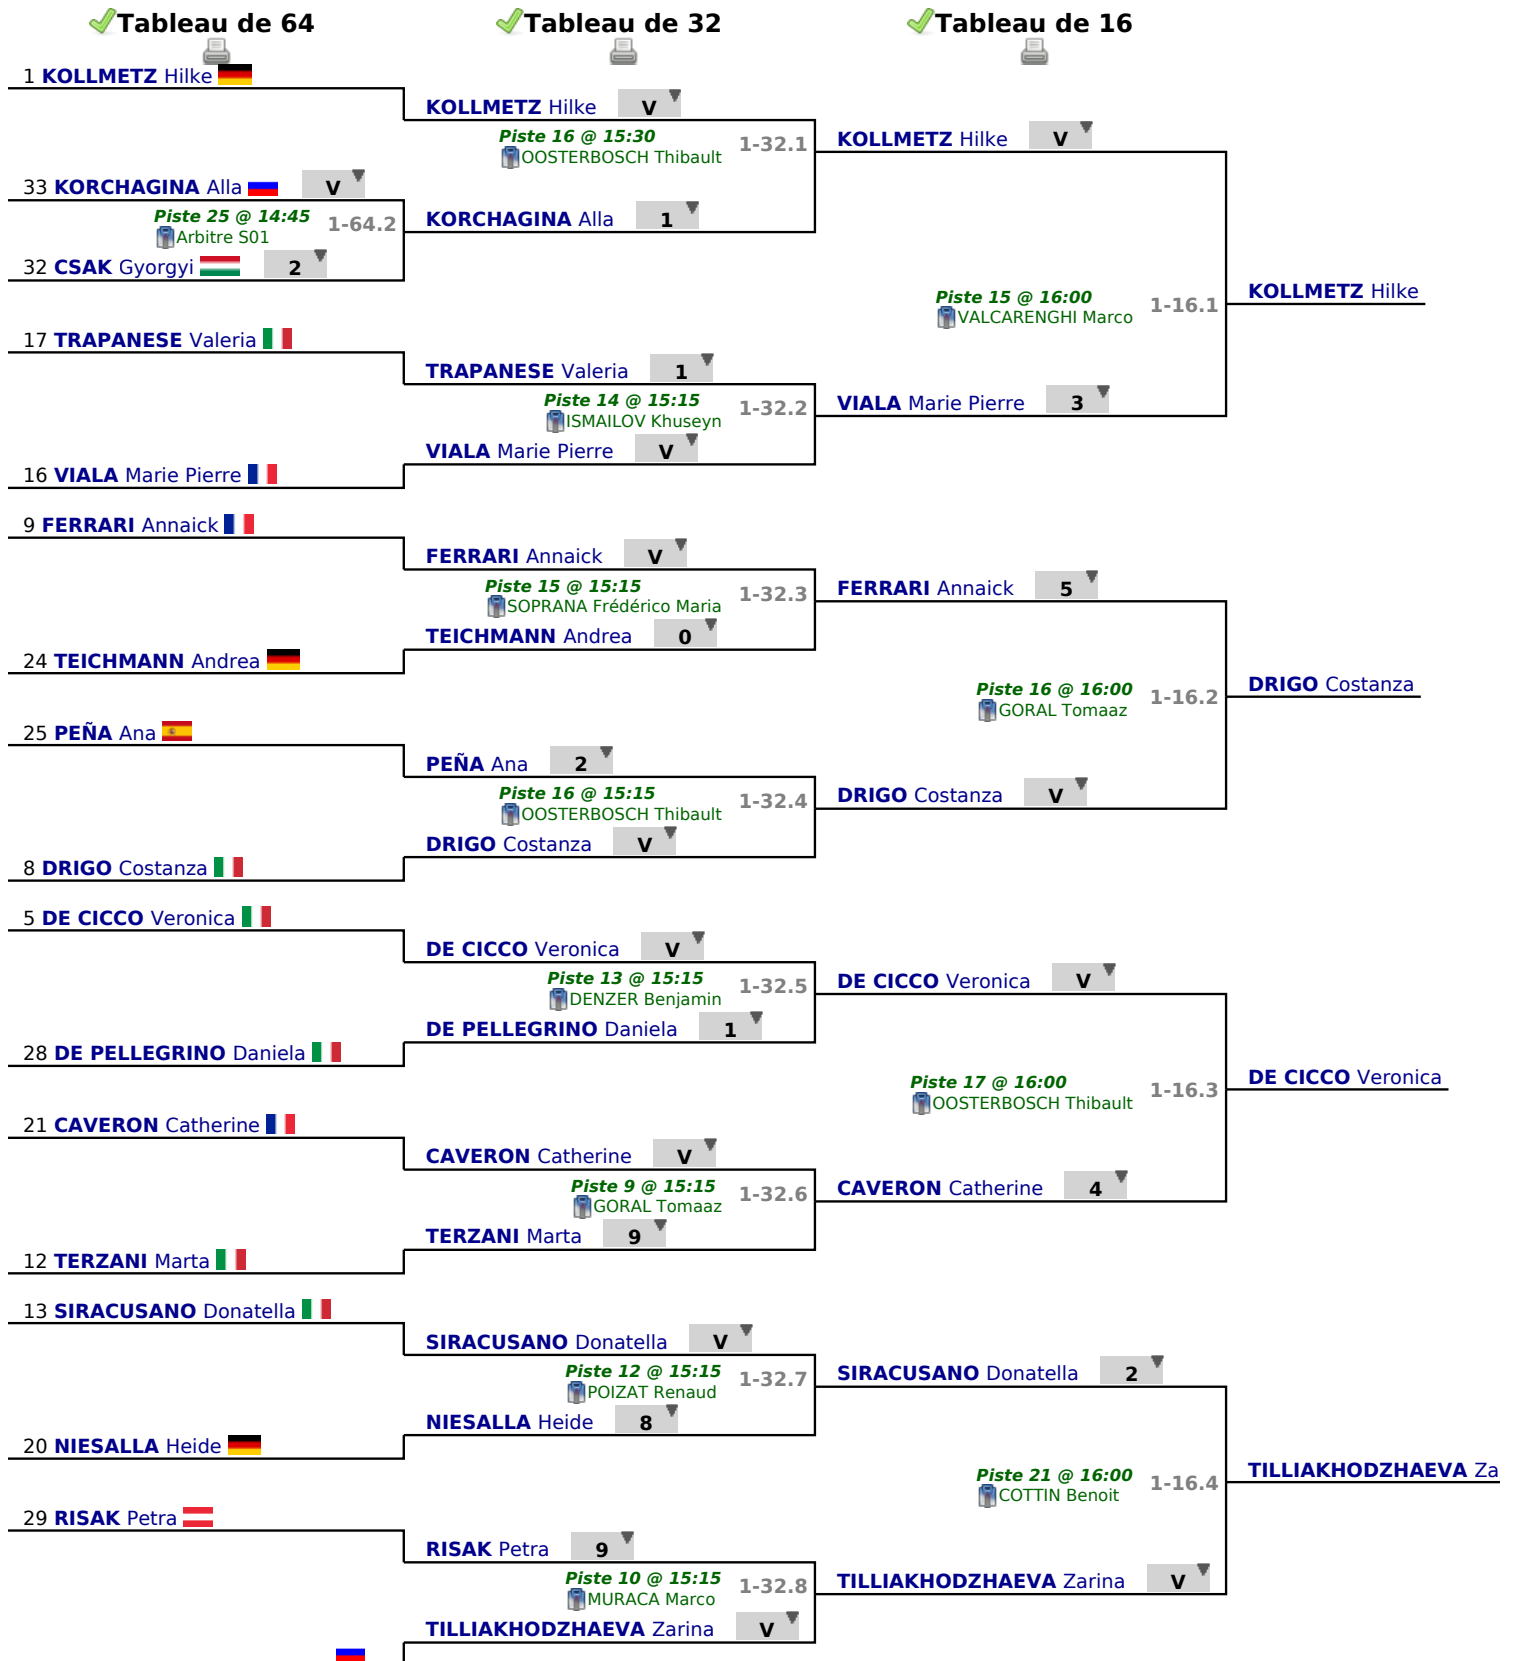

Table

Tableau de 64

...

Tableau de 16

Tableau de 64	Tableau de 32	Tableau de 16	
3 CSABA Edina Diana	CSABA Edina Diana V	CSABA Edina Diana V	CSABA Edina Diana
30 RODRIGUEZ María Cruz	Piste 21 @ 15:15 VALCARENGHI Marco 1-32.9 RODRIGUEZ María Cruz 2	Piste 14 @ 16:00 SOPRANA Frédéric Maria 1-16.5	
19 SERGEEVA Oxana	SERGEEVA Oxana V	SERGEEVA Oxana 1	
14 KETS Kathleen	Piste 15 @ 15:30 SOPRANA Frédéric Maria 1-32.10 KETS Kathleen 9		
11 GROENHEIDE Esther	GROENHEIDE Esther 6	CHEMOUILLI Sonia 9	
22 CHEMOUILLI Sonia	Piste 13 @ 15:30 DENZER Benjamin 1-32.11 CHEMOUILLI Sonia V	Piste 18 @ 16:00 ISMAILOV Khuseyn 1-16.6	RAMELLA PAIRIN Alessa
27 ENRIGHT Irene	ENRIGHT Irene 5	RAMELLA PAIRIN Alessandra V	
6 RAMELLA PAIRIN Alessandra	Piste 14 @ 15:30 ISMAILOV Khuseyn 1-32.12 RAMELLA PAIRIN Alessandra V		
7 SAPIN-DORNACHER Maria	SAPIN-DORNACHER Maria V	SAPIN-DORNACHER Maria V	
26 ZAVYALOVA Elena	Piste 21 @ 15:30 VALCARENGHI Marco 1-32.13 ZAVYALOVA Elena 6	Piste 19 @ 16:00 MURACA Marco 1-16.7	SAPIN-DORNACHER Mar
23 SAPONARO Stefania	SAPONARO Stefania 1	PANTELEEVA Anastasia 4	
10 PANTELEEVA Anastasia	Piste 18 @ 15:30 GORAL Tomaaz 1-32.14 PANTELEEVA Anastasia V		
15 BOUQUET Caroline	BOUQUET Caroline 2	GIANECCHINI Martina V	
18 GIANECCHINI Martina	Piste 12 @ 15:30 POIZAT Renaud 1-32.15 GIANECCHINI Martina V	Piste 20 @ 16:00 POIZAT Renaud 1-16.8	GIANECCHINI Martina
31 CORRIEA Emilie	CORRIEA Emilie 3	GRAUDINS Gunilla 9	
2 GRAUDINS Gunilla	Piste 20 @ 15:30 MURACA Marco 1-32.16 GRAUDINS Gunilla V		

Table

Tableau de 8

...

Finale

✓ Tableau de 8

1	KOLLMETZ Hilke	V	
<i>Piste 5 @ 16:30</i> ISMAILOV Khuseyn			
8	DRIGO Costanza	9	1-8.1
5	DE CICCIO Veronica	V	
<i>Piste 8 @ 16:30</i> VALCARENGHI Marco			
4	TILLIAKHODZHAeva Zarina	6	1-8.2
3	CSABA Edina Diana	V	
<i>Piste 6 @ 16:30</i> COTTIN Benoit			
6	RAMELLA PAIRIN Alessandra	3	1-8.3
7	SAPIN-DORNACHER Maria	5	
<i>Piste 7 @ 16:30</i> SOPRANA Frédéricico Maria			
18	GIANECCHINI Martina		1-8.4