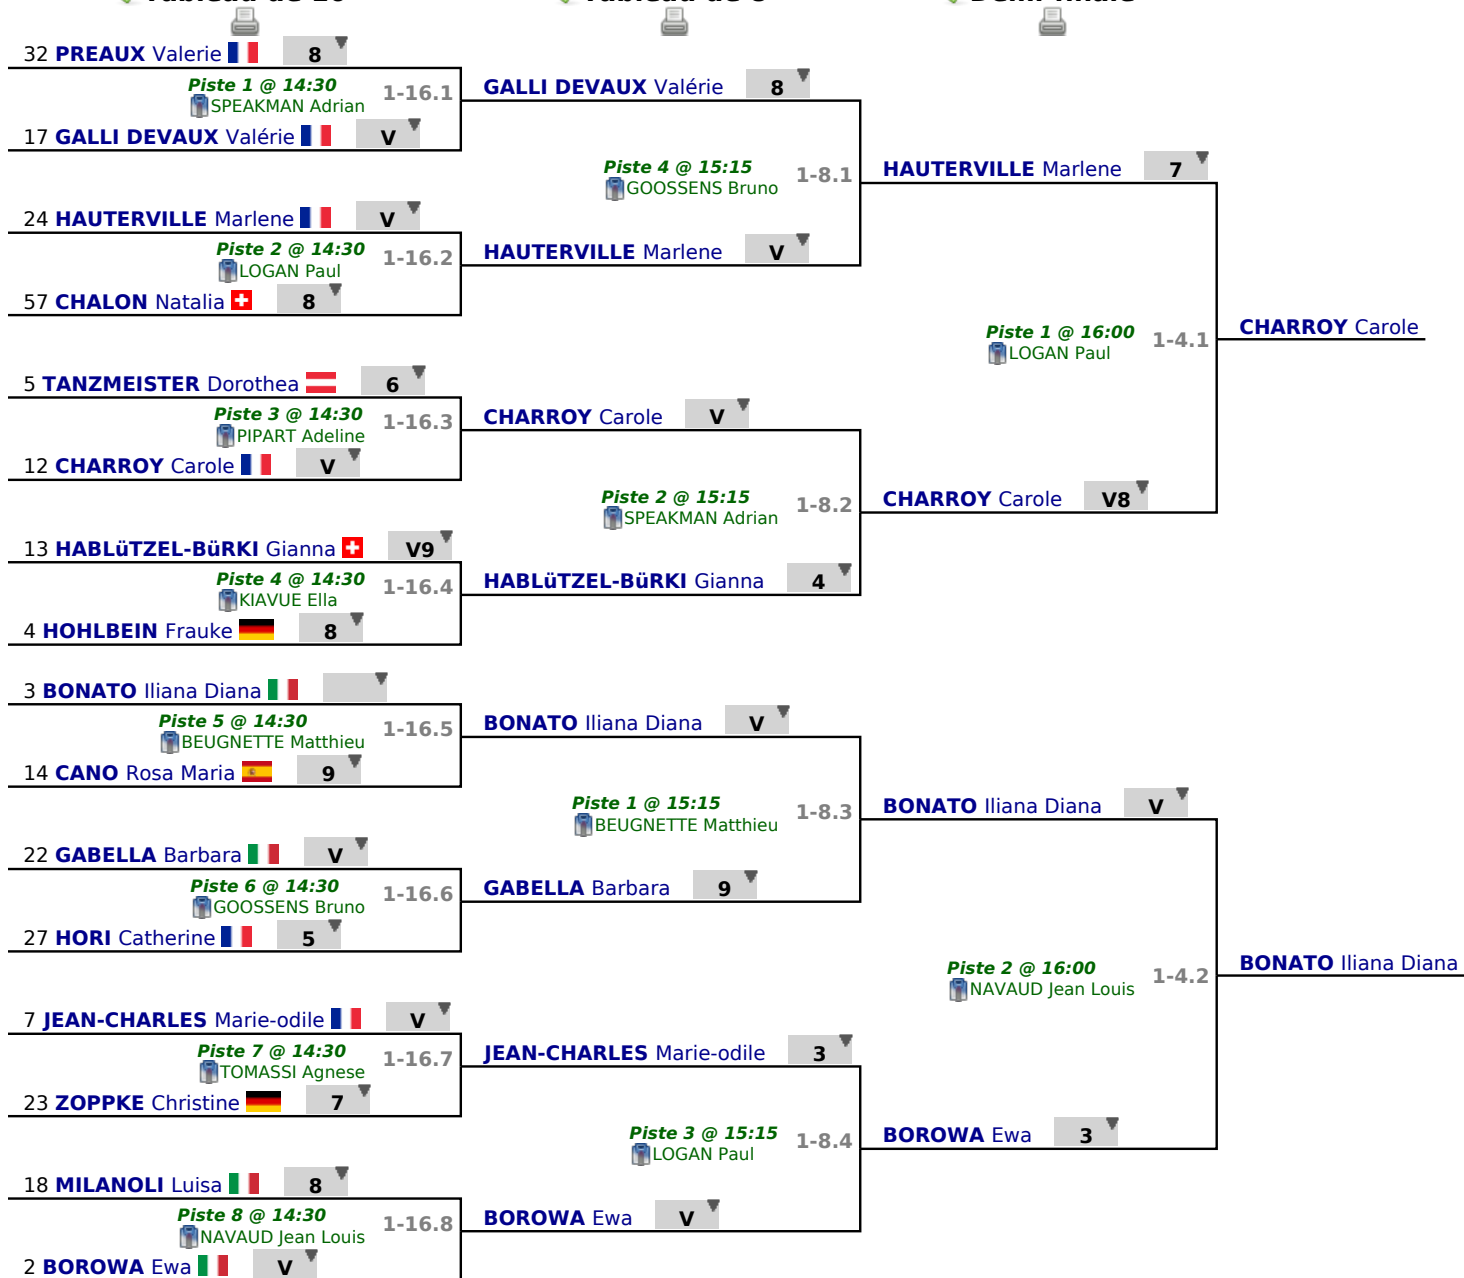

Table

Tableau de 16

...

Demi-finale

✔ Tableau de 16

✔ Tableau de 8

✔ Demi-finale

Table
Finale
...
Vainqueur

✓ **Finale**

12 **CHARROY** Carole  

Piste 2 @ 17:15

 **GOOSSENS** Bruno

1-2.1

CHARROY Carole

3 **BONATO** Iliana Diana 

Table