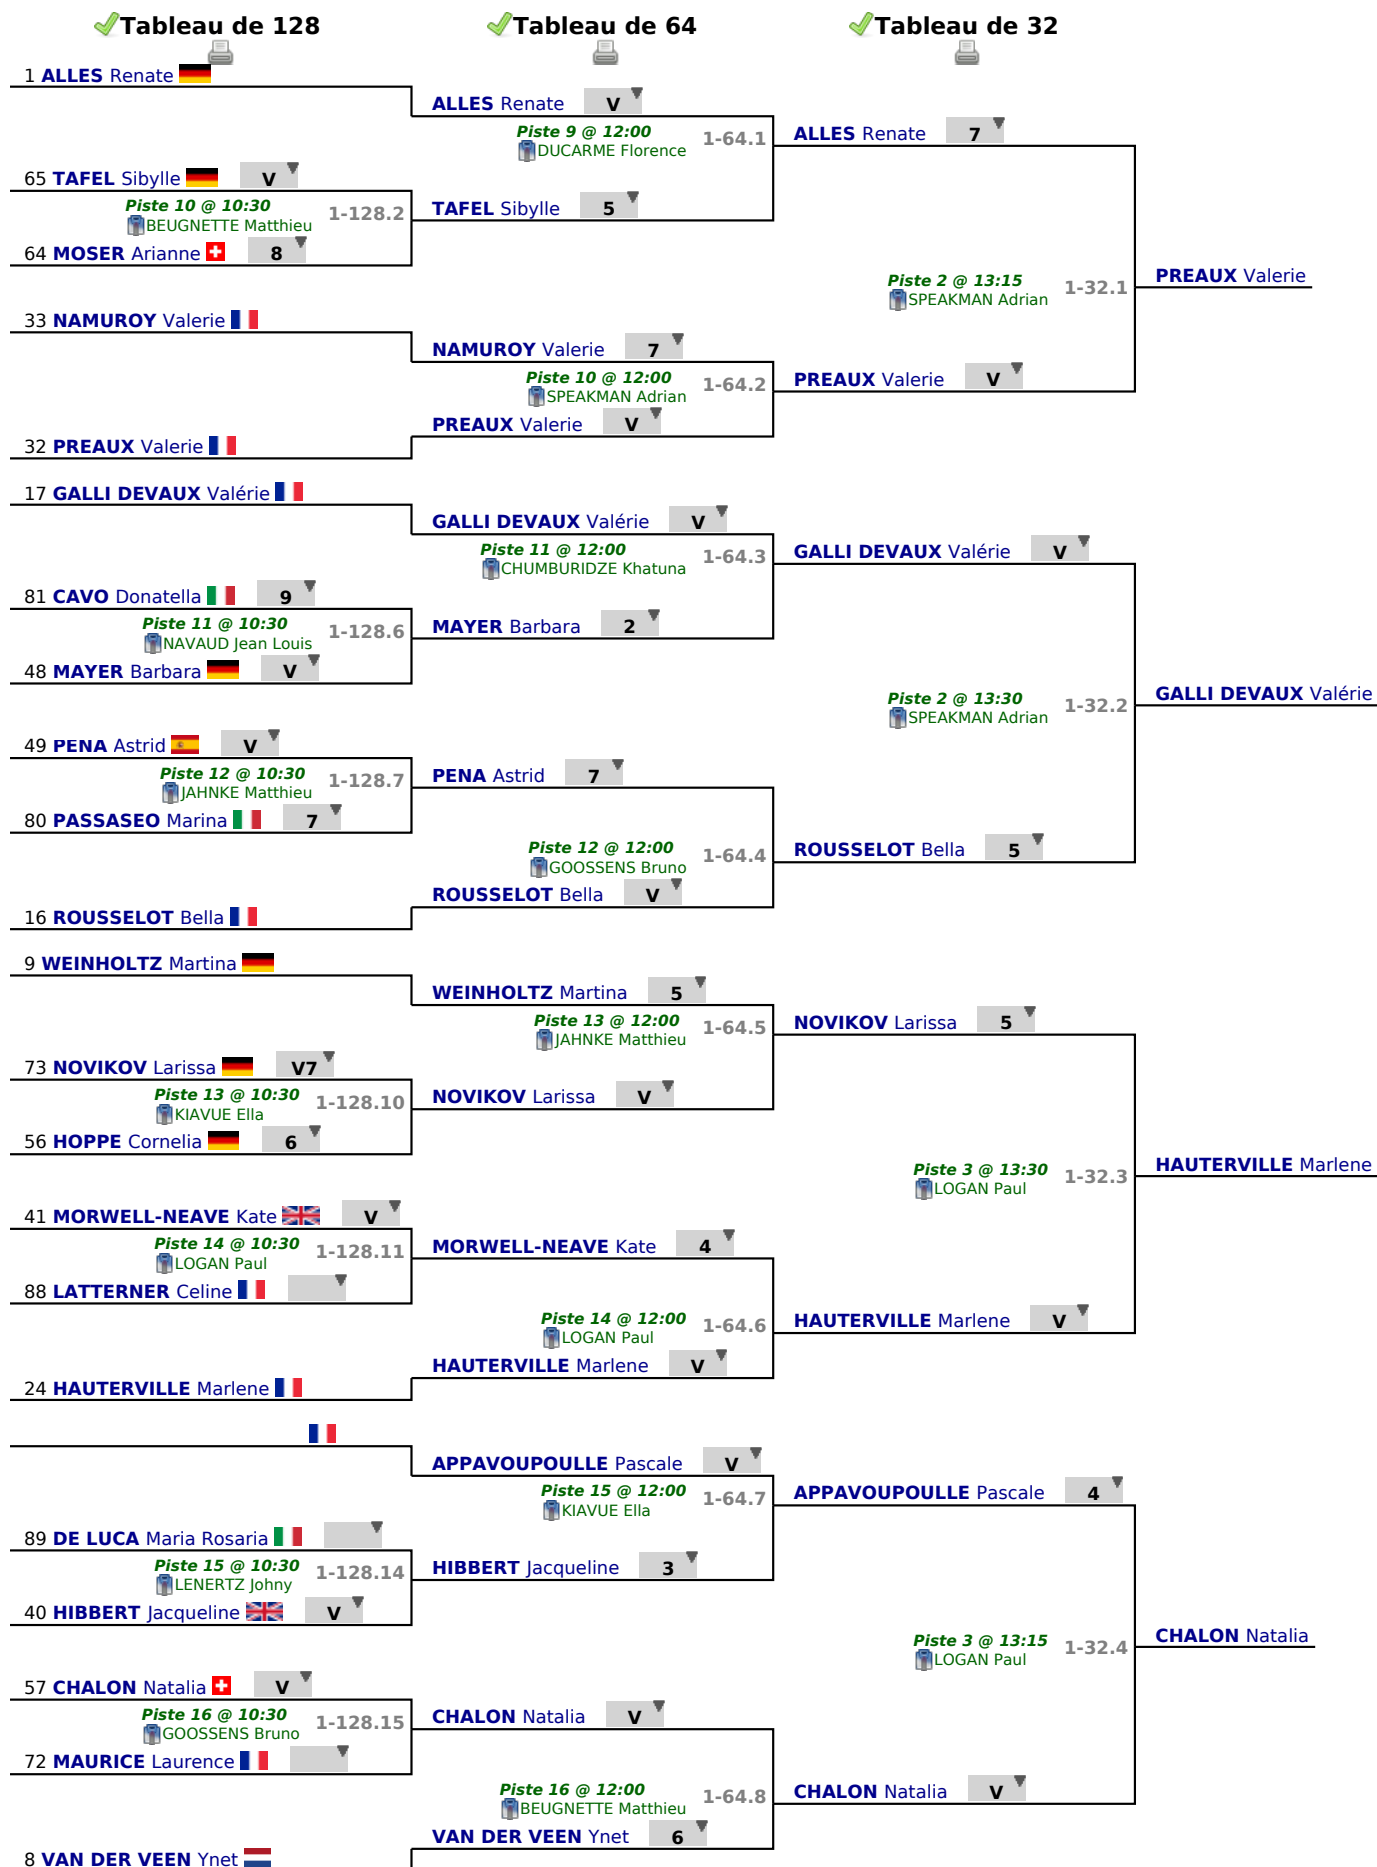

Table

Tableau de 128

...

Tableau de 32

Tableau de 128

Tableau de 64

Tableau de 32

5 TANZMEISTER Dorothea	TANZMEISTER Dorothea V	TANZMEISTER Dorothea V	
69 BUGALLO Araceli V	BUGALLO Araceli 4		
60 EVANS Kathryn 5			
37 SPEER Manuela V	SPEER Manuela 3		
92 NEUMANN Katrin 2			
28 ALBERTSON Pia	ALBERTSON Pia V	ALBERTSON Pia 2	
21 ONIYE Margarette	ONIYE Margarette V	ONIYE Margarette 7	
85 STEGARU Mary-simona	PRESSE Sandrine 8		
44 PRESSE Sandrine V			
53 PACODU Marlyse 3	KOJO Sari 4		
76 KOJO Sari V			
12 CHARROY Carole	CHARROY Carole V	CHARROY Carole V	
13 HABLÜTZEL-BÜRKI Gianna	HABLÜTZEL-BÜRKI Gianna V	HABLÜTZEL-BÜRKI Gianna V6	
77 REINECKE Lisette 9	TUCHEN Halka 3		
52 TUCHEN Halka V			
45 BÜRKI Graziella V	BÜRKI Graziella 5		
84 VEIJOLA Anna 5			
20 TALLROTH-KOCK Lena	TALLROTH-KOCK Lena V8	TALLROTH-KOCK Lena 5	
29 HESKETT Ingrid	HESKETT Ingrid 7		
93 AZIN Francesca 4	ELSENBACH Christiane V	ELSENBACH Christiane 4	
36 ELSENBACH Christiane V			
61 VAZQUEZ Isabel Maria	VAZQUEZ Isabel Maria 2		
68 SCHENKEL Beate 5			
4 HOHLBEIN Frauke	HOHLBEIN Frauke V	HOHLBEIN Frauke V	