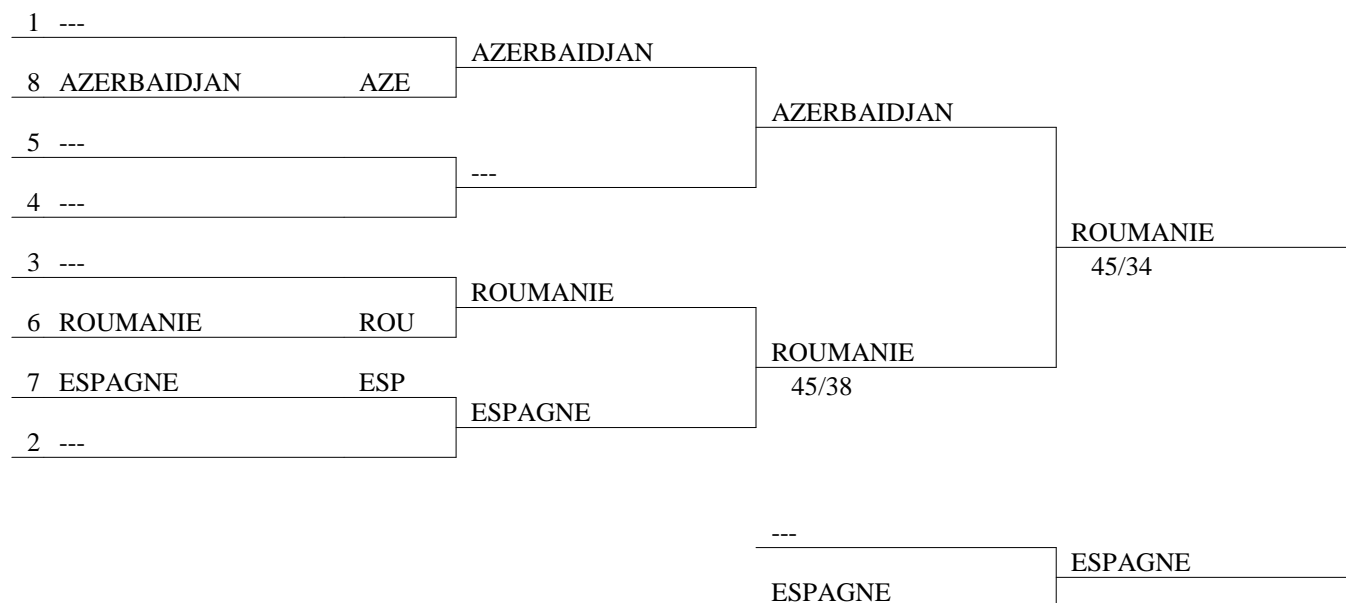

Championnats d'Europe Sabre Feminin par equipes

Tableau 9-16 de 8

Championnats d'Europe
Sabre Feminin par equipes

Tableau 5-8 de 4

1	ALLEMAGNE	GER		
4	ITALIE	ITA	ITALIE 45/35	
3	GRANDE-BRETAGNE	GBR		RUSSIE 45/33
2	RUSSIE	RUS	RUSSIE 45/30	
			ALLEMAGNE	
			GRANDE-BRETAGNE	GRANDE-BRETAGNE 45/42