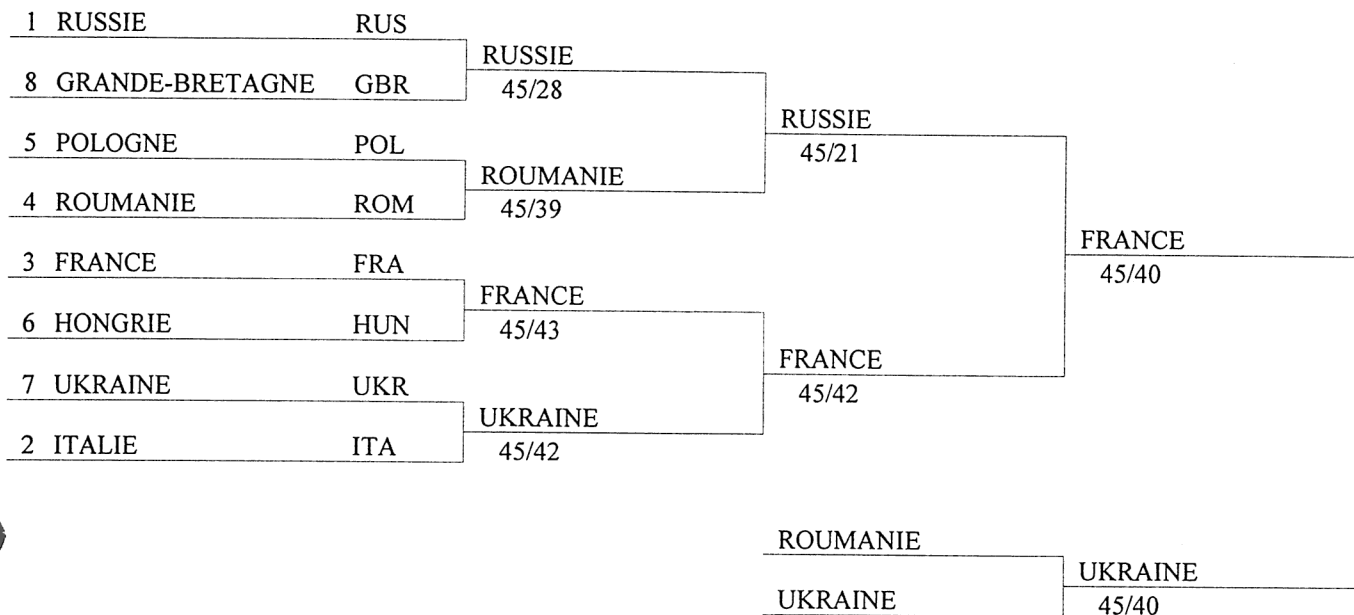

Championats d'Europe Seniors
Equipes Sabre Feminin
2005.Zalaegerszeg

Classement général (ordre des rangs)

rang	nom	nation
1	FRANCE	FRA
2	RUSSIE	RUS
3	UKRAINE	UKR
4	ROUMANIE	ROM
5	HONGRIE	HUN
6	POLOGNE	POL
7	ITALIE	ITA
8	GRANDE-BRETAGNE	GBR
9	ALLEMAGNE	GER
10	ESPAGNE	ESP

Championats d'Europe Seniors
Equipes Sabre Feminin
2005.Zalaegerszeg

Quarts de finale