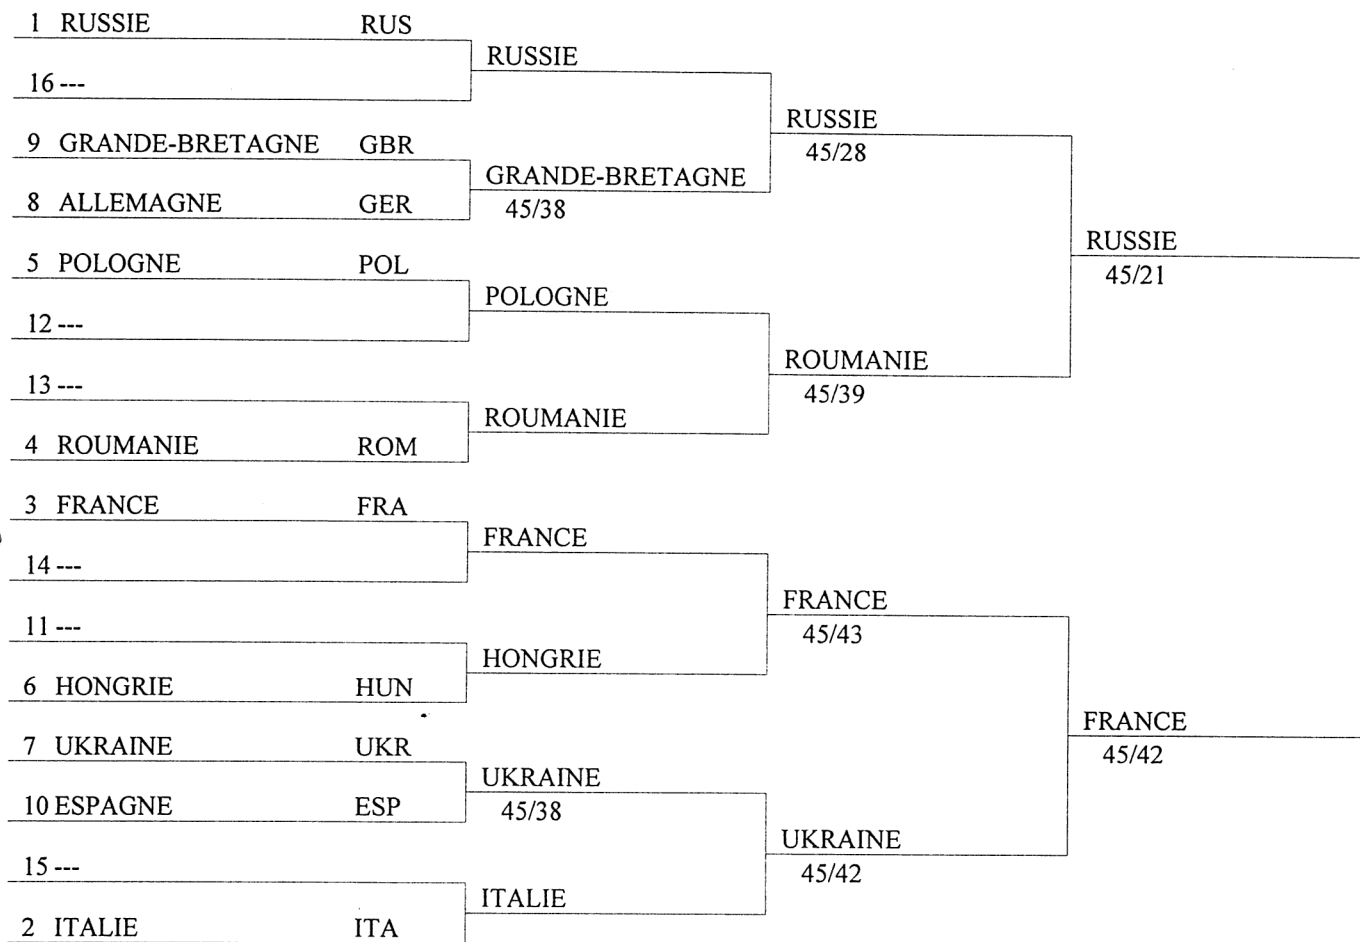

Championats d'Europe Seniors
Equipes Sabre Feminin
2005.Zalaegerszeg

Tableau de 16