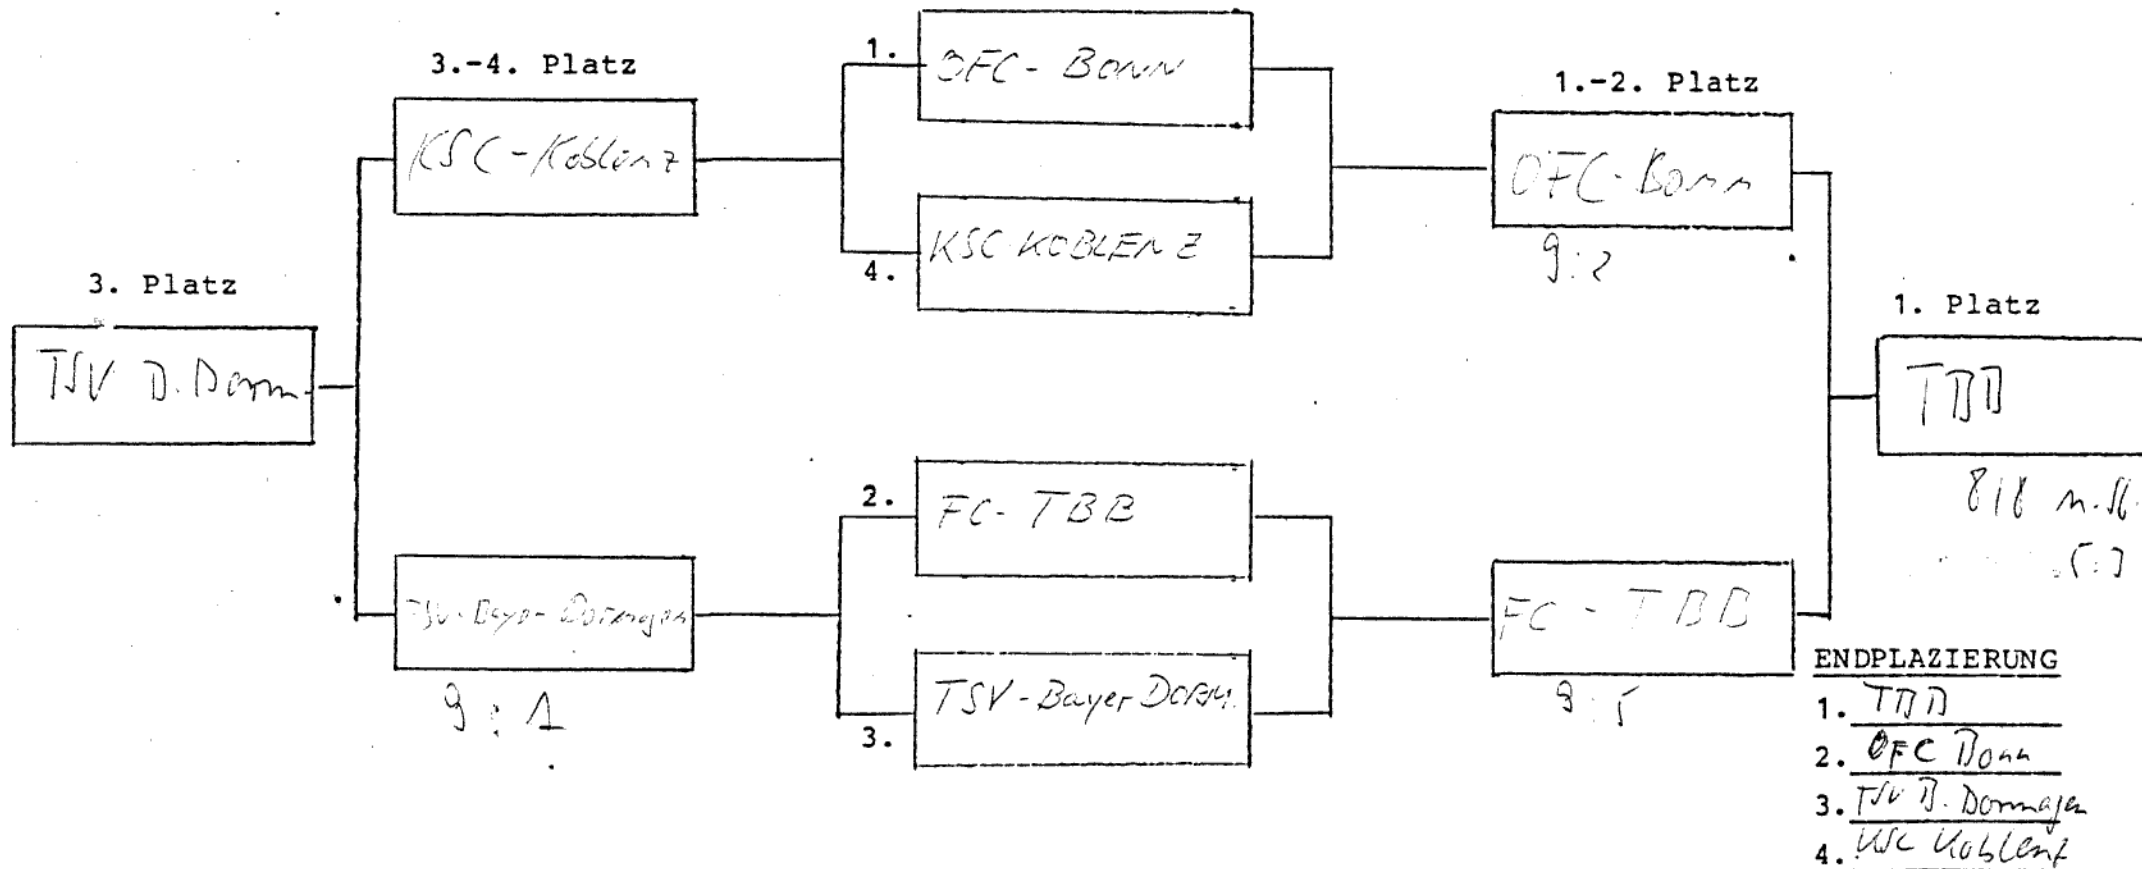

DEUTSCHE MÄNNSCHAFTSMEISTERSCHAFTEN

im SÄDEL

am 14.01.90, in BONN

- ENDPLAZIERUNG
- 1. TBB
 - 2. OFC Bonn
 - 3. TSV D. Dorm
 - 4. KSC Koblenz