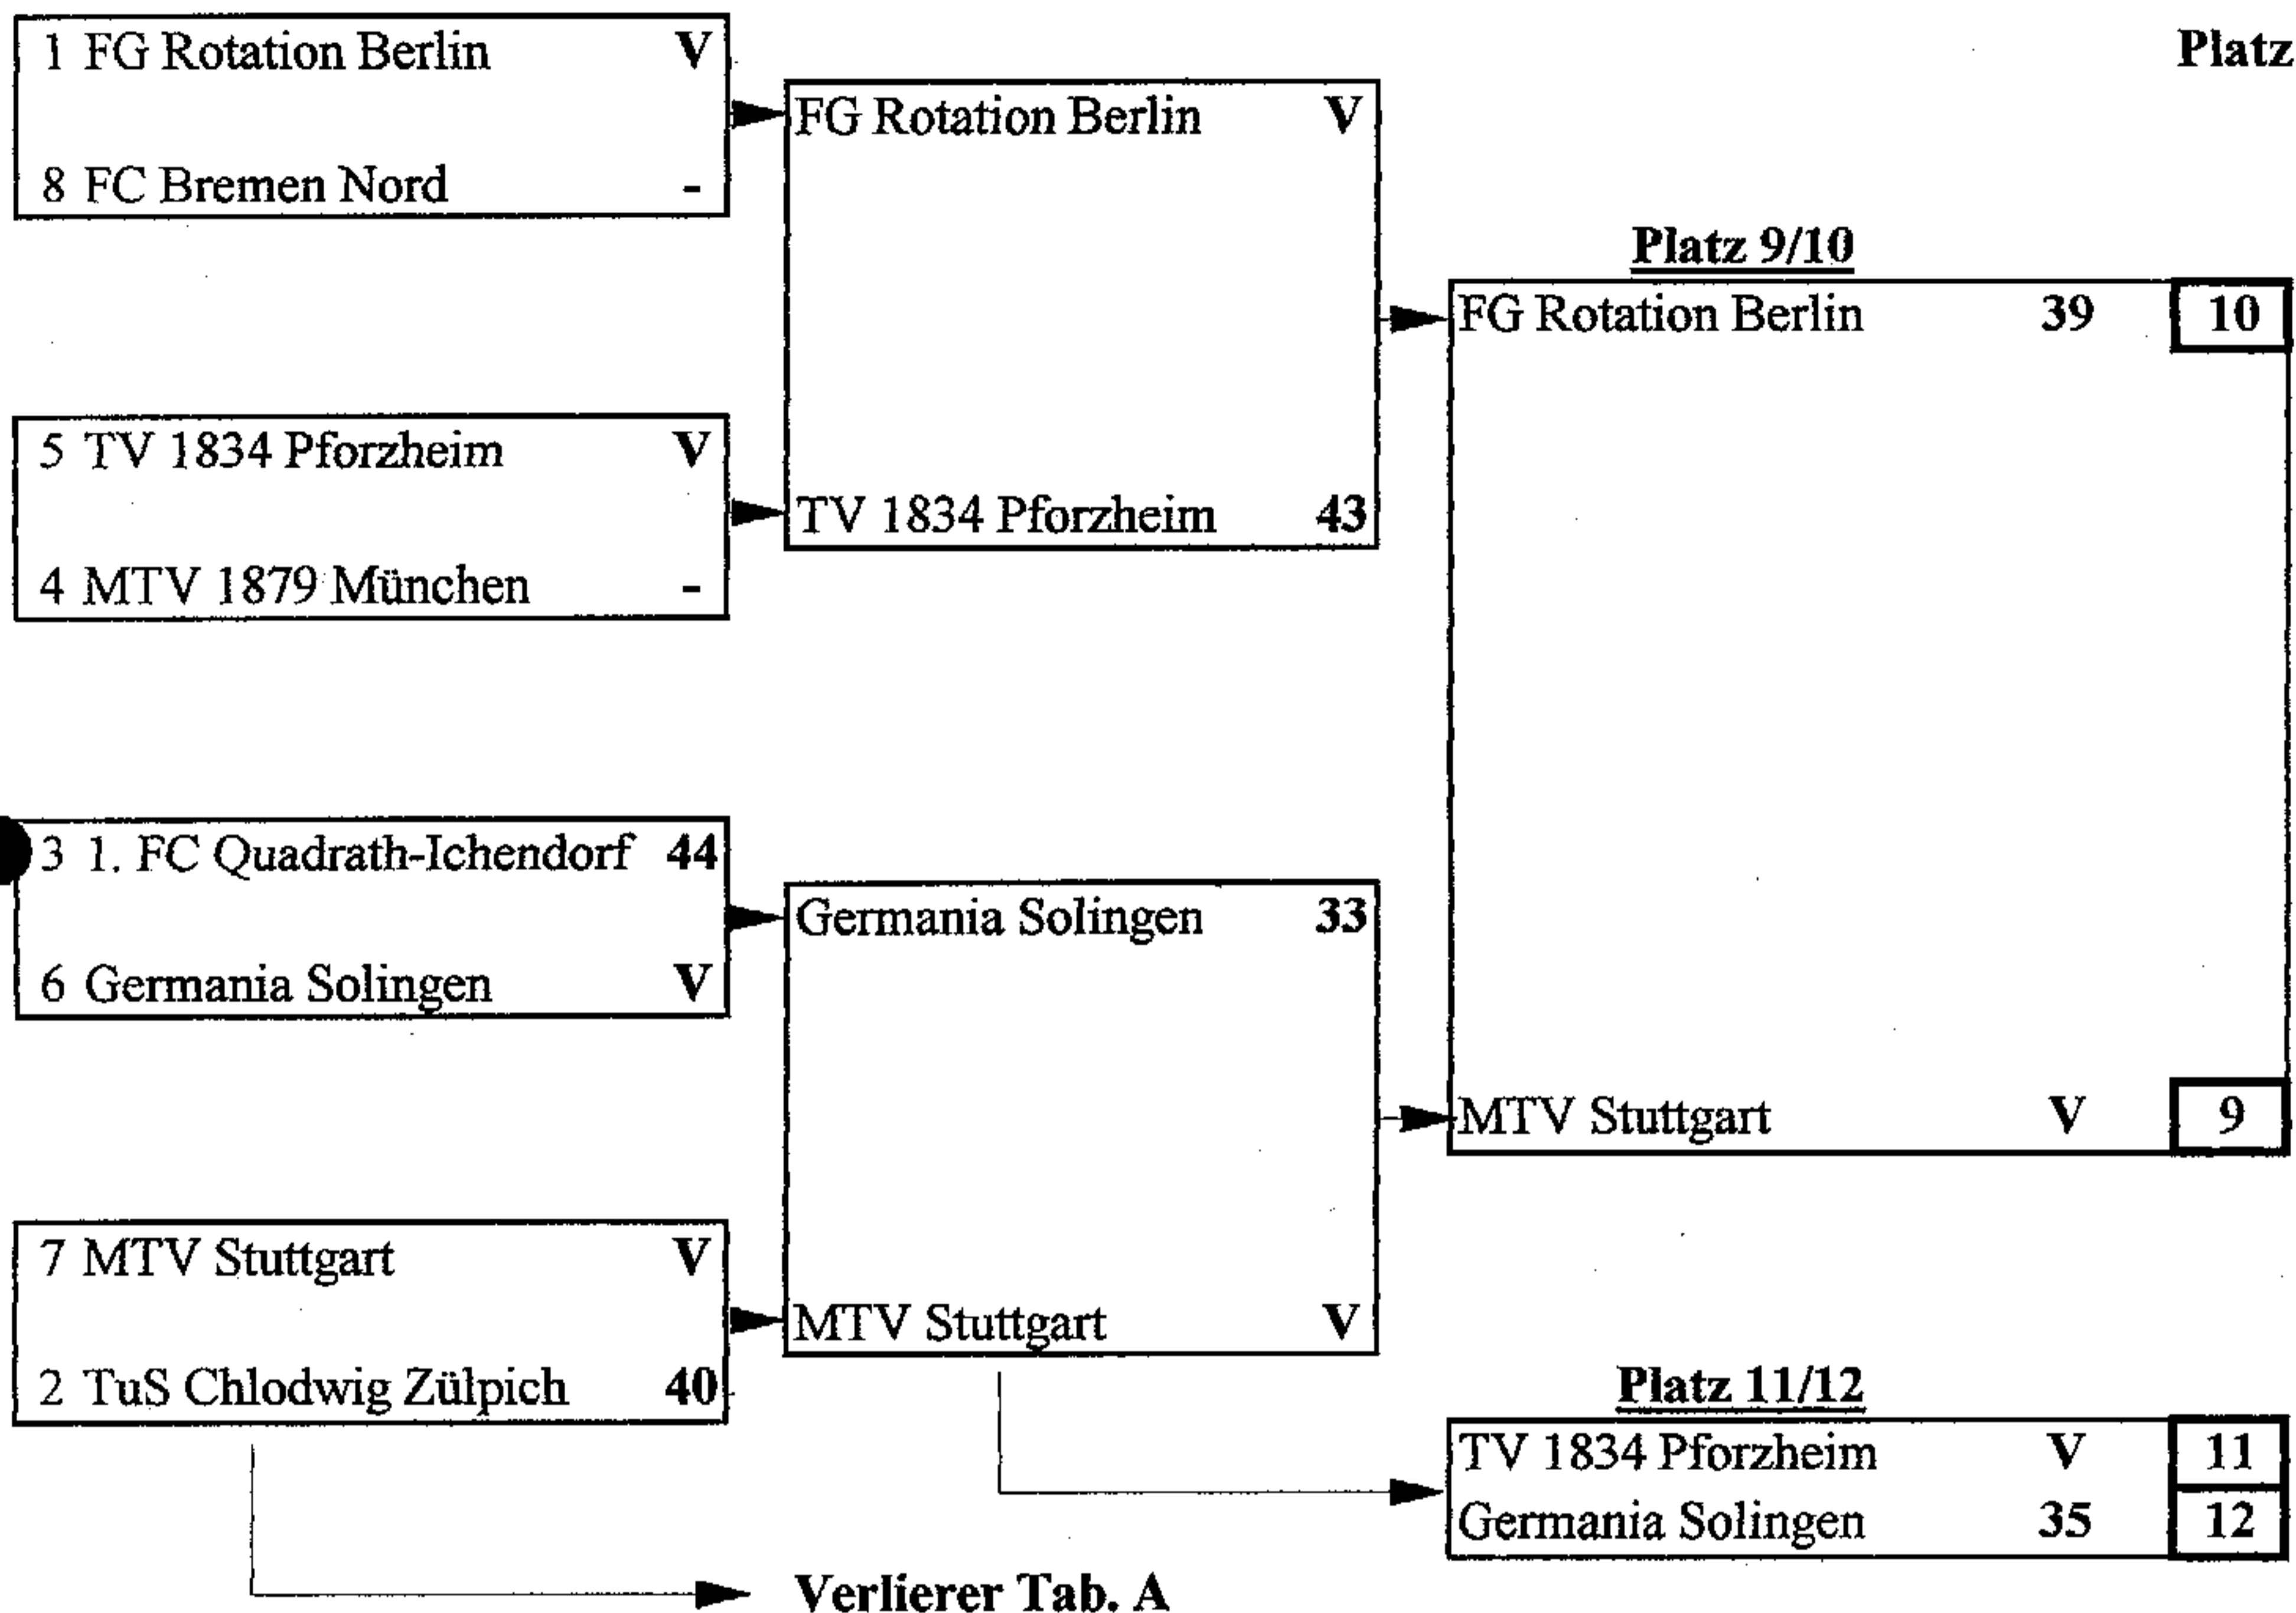

<u>Eingangsplazierung</u>	
1	FG Rotation Berlin
2	TuS Chlodwig Zülpich
3	1. FC Quadrath-Ichendorf
4	MTV 1879 München
5	TV 1834 Pforzheim
6	Germania Solingen
7	MTV Stuttgart
8	FC Bremen Nord

Platz 13/14		
1. FC Quadrath-Ichendorf	39	14
TuS Chlodwig Zülpich	V	13

Platz 15/16		
FC Bremen Nord		16
MTV 1879 München		15