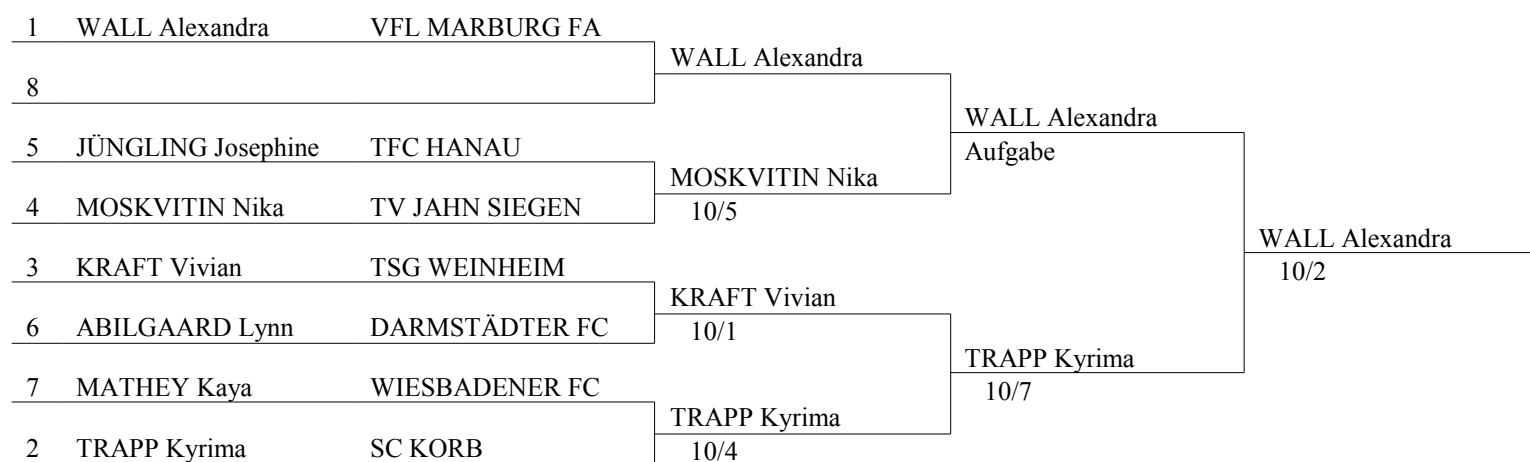

Modus des Wettbewerbs

es gibt 7 fechter

1 Rundendurchgaenge

es gibt 7 Fechter

1 Runde/n von 7

verschieben nach : Verein

7 qualifiziert

Direktausscheidung : es gibt 7 fechter

Direktausscheidung

Gesamtplatzierung (nach Platz)

Platz	Name Vorname	Verein	Geburt	Bundesland	Nation
1	WALL Alexandra	VFL MARBURG FA	8/2/2009	HE	GER
2	TRAPP Kyrima	SC KORB	24/6/2009	WÄ	GER
3	KRAFT Vivian	TSG WEINHEIM	28/8/2009	BN	GER
3	MOSKVITIN Nika	TV JAHN SIEGEN	20/3/2009	WE	GER
5	JÜNGLING Josephine	TFC HANAU	13/8/2009		GER
6	ABILGAARD Lynn	DARMSTÄDTER FC	10/2009		GER
7	MATHEY Kaya	WIESBADENER FC	22/9/2009	HE	GER

Viertelfinale

Platzierung, Durchg. Nr 1 (nach Platz)

Platz	Name Vorname	Verein	Nation	S/G	Index	GT	Pl.
1	WALL Alexandra	VFL MARBURG FA	GER	1.000	24	30	Q
2	TRAPP Kyrima	SC KORB	GER	0.667	11	25	Q
3	KRAFT Vivian	TSG WEINHEIM	GER	0.667	10	23	Q
4	MOSKVITIN Nika	TV JAHN SIEGEN	GER	0.667	4	20	Q
5	JÜNGLING Josephine	TFC HANAU	GER	0.333	-14	13	Q
6	ABILGAARD Lynn	DARMSTÄDTER FC	GER	0.167	-15	14	Q
7	MATHEY Kaya	WIESBADENER FC	GER	0.000	-20	10	Q