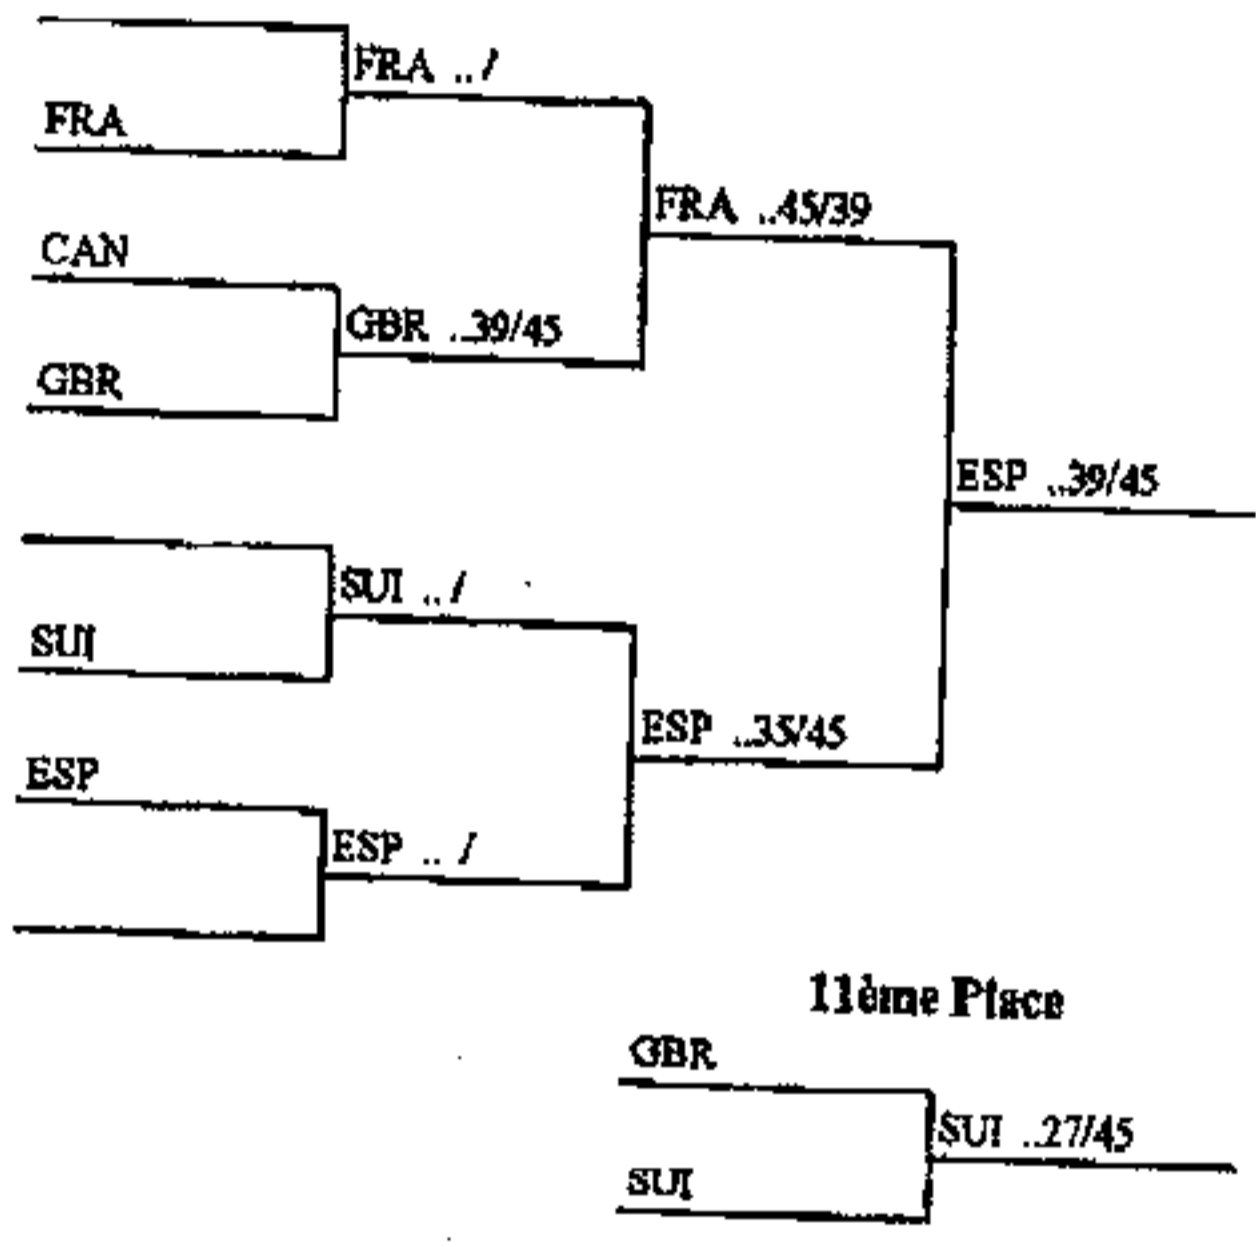

Classement

Place	Equipe	Classement	Noms des membres
1	ITA		
2	UKR		
3	Hongrie		
4	Allemagne	HUN	NAGI Tímea
5	Pologne	GER	DUPLITZER Inke
6	Chine	POL	HOLZ Kathrin
7	Bielrusie	CHN	CYGAN Olga
8	Estonie	BLR	ZHONG Wei Ping
9	Espagne	EST	ROMANOVICH Ina
10	France	ESP	ROHI Heidi
11	Suisse	FRA	CASILLERO Rosa
12	Grand-Bretagne	SUI	TRIPATHI Sangita
13	Canada	GBR	HABLUTZEL-BURKI Gianna
14		CAN	BEADSWORTH Jo
15			KAVELAARS Monique
16			KROL Magda
17			
18			
19			
20			
21			
22			
23			
24			
25			
26			
27			
28			
29			
30			
31			
32			
33			
34			
35			
36			
37			
38			
39			
40			
41			
42			

Coupe du Monde par EQUIPES  
Dimanche 25 Mars 2001  
SAINT MAUR

Classement initial

- 1 GER
- 2 CHN
- 3 HUN
- 4 UKR
- 5 BLR
- 6 EST
- 7 ITA
- 8 FRA
- 9 POL
- 10 ESP
- 11 SUI
- 12 CAN
- 13 GBR
- 14
- 15
- 16
- 17
- 18
- 19
- 20
- 21
- 22
- 23
- 24
- 25
- 26
- 27
- 28
- 29
- 30
- 31
- 32
- 33
- 34
- 35
- 36
- 37
- 38
- 39
- 40
- 41
- 42
- 43
- 44
- 45
- 46
- 47
- 48
- 49
- 50
- 51
- 52
- 53
- 54
- 55
- 56
- 57
- 58
- 59
- 60
- 61
- 62
- 63
- 64

TABL. 11 de 64

ITA  
45/35

3<sup>ème</sup> Place  
GER  
HUN 29/44

TABIEAU de 5 à 8

TABIEAU de 9 à 16

TABIEAU de 13 à 16