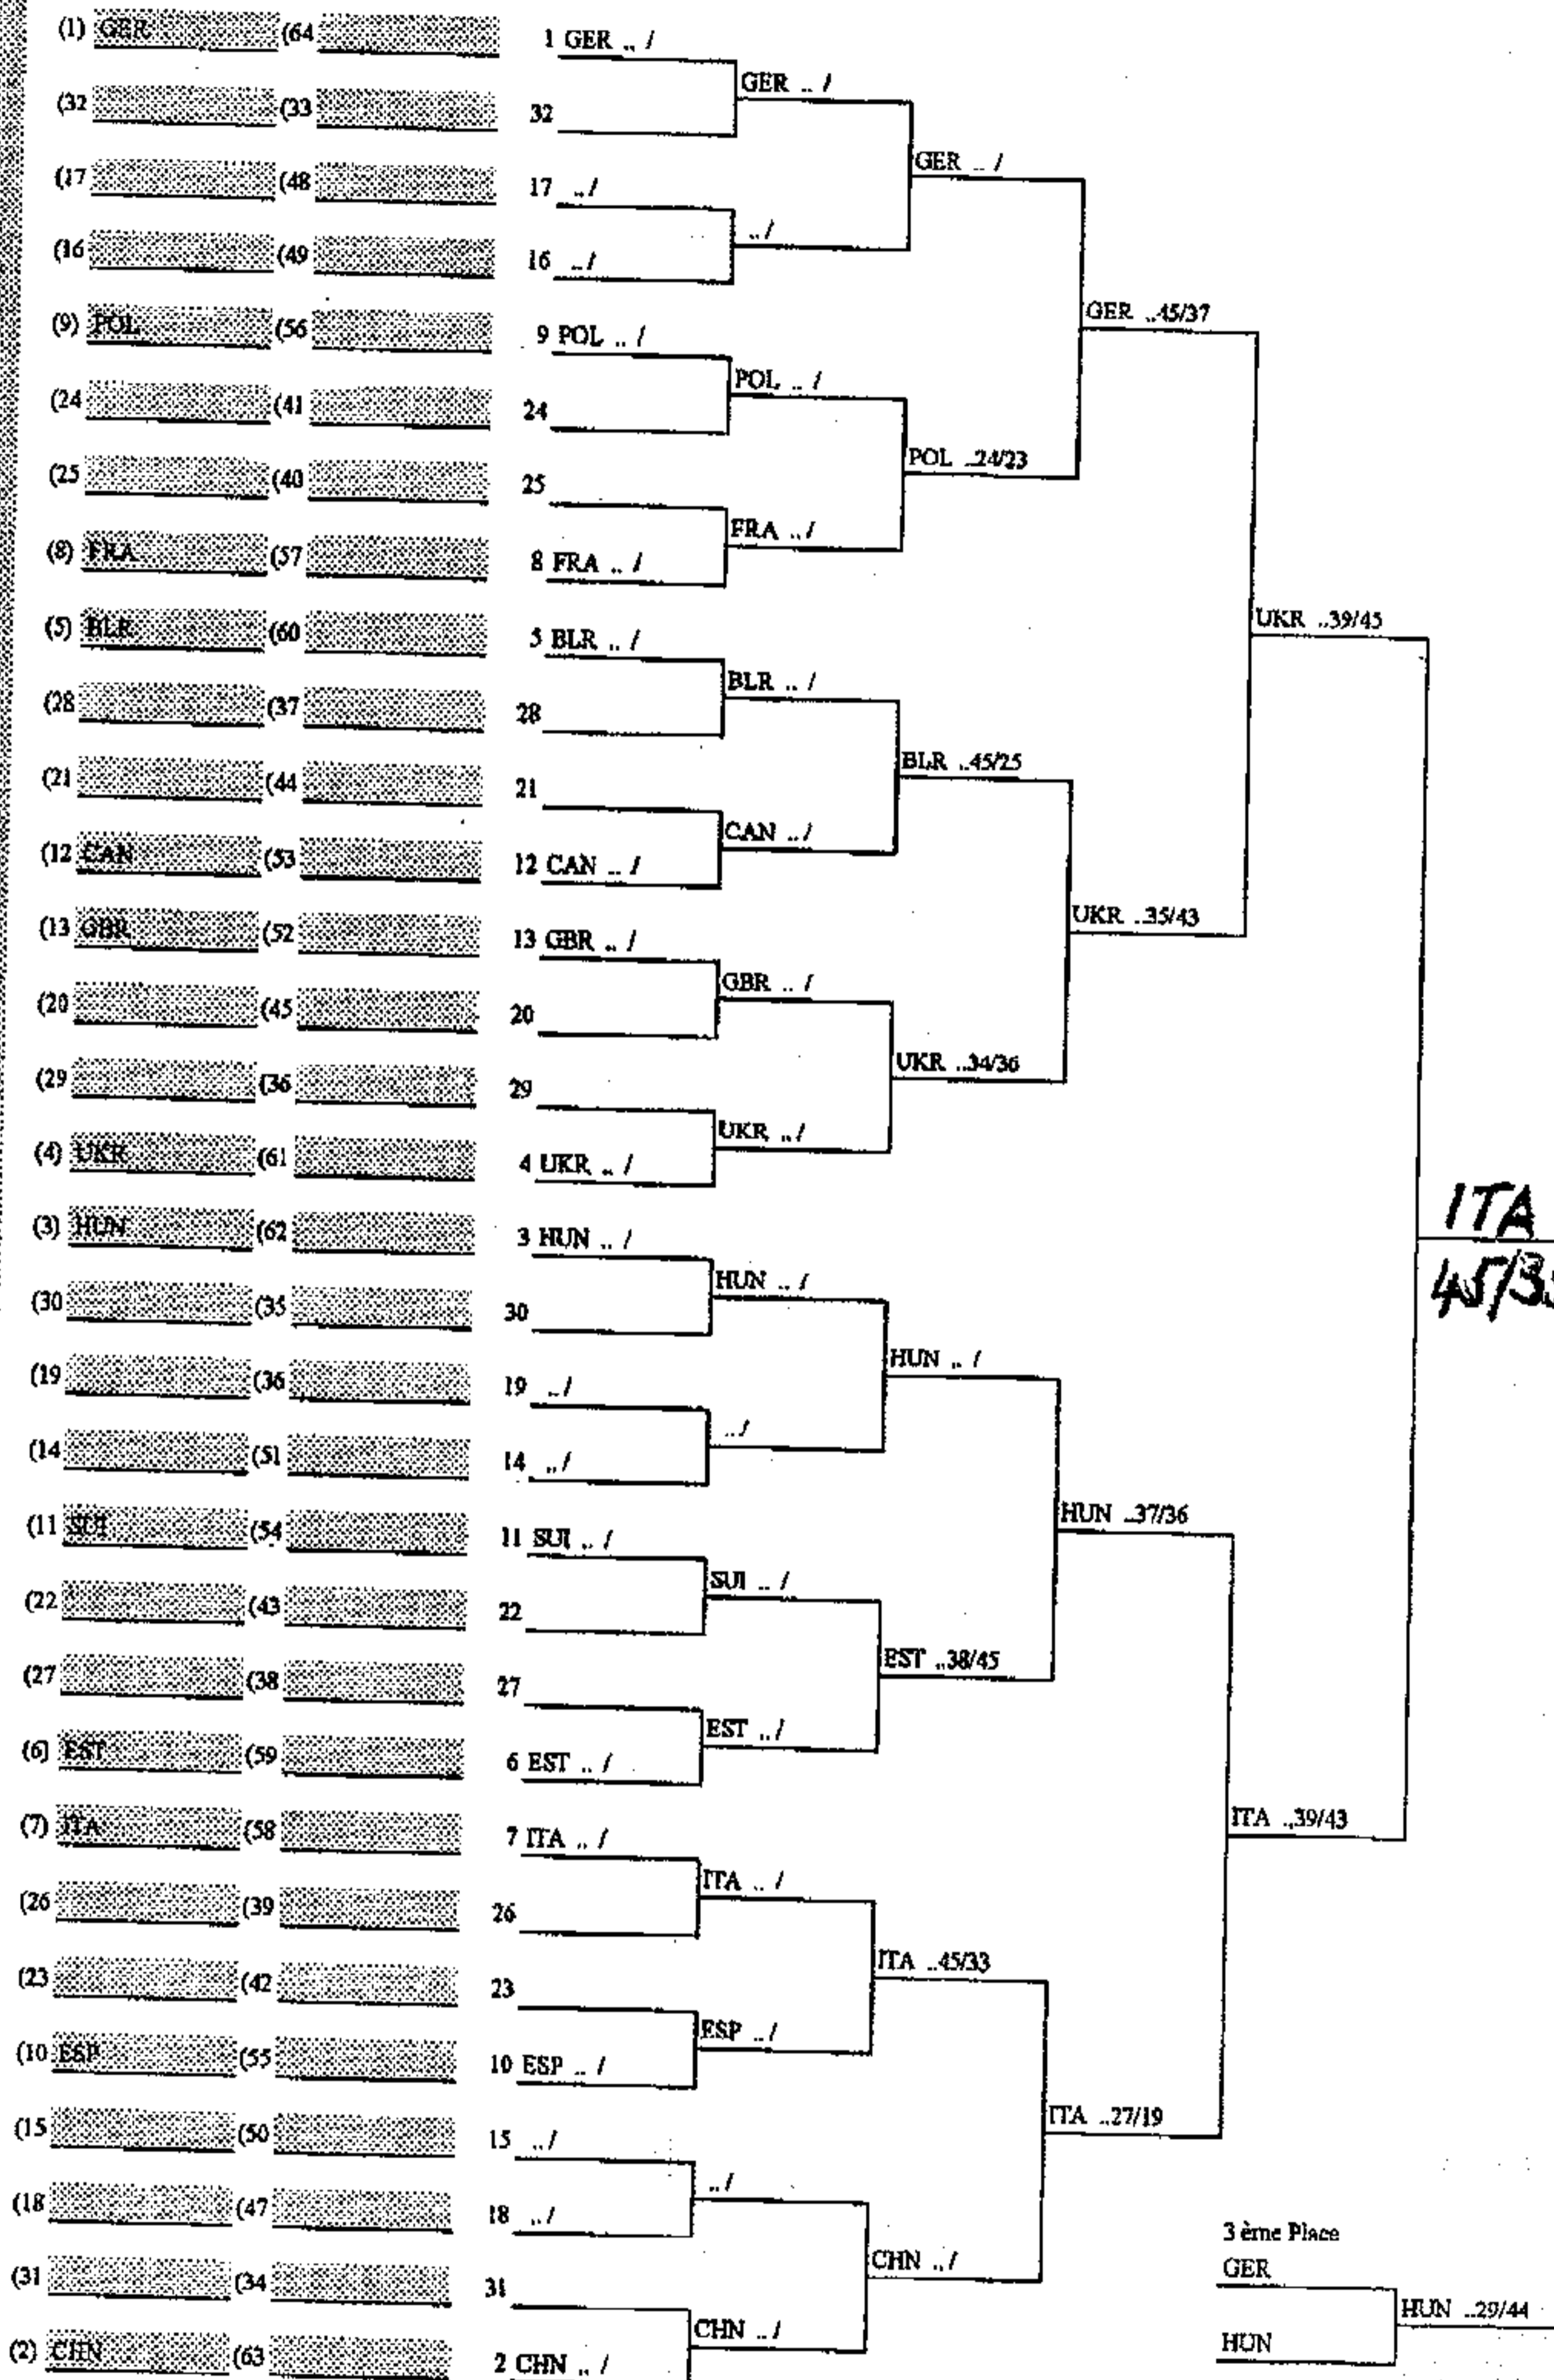

Coupe du Monde par EQUIPES
Dimanche 25 Mars 2001
SAINT MAUR

Classement initial

1. 1 GER
2. 2 CHN
3. 3 HUN
4. 4 UKR
5. 5 BLR
6. 6 EST
7. 7 ITA
8. 8 FRA
9. 9 POL
10. 10 ESP
11. 11 SUI
12. 12 CAN
13. 13 GBR
14. 14
15. 15
16. 16
17. 17
18. 18
19. 19
20. 20
21. 21
22. 22
23. 23
24. 24
25. 25
26. 26
27. 27
28. 28
29. 29
30. 30
31. 31
32. 32
33. 33
34. 34
35. 35
36. 36
37. 37
38. 38
39. 39
40. 40
41. 41
42. 42
43. 43
44. 44
45. 45
46. 46
47. 47
48. 48
49. 49
50. 50
51. 51
52. 52
53. 53
54. 54
55. 55
56. 56
57. 57
58. 58
59. 59
60. 60
61. 61
62. 62
63. 63
64. 64

TABL. 11 de 64

ITA
45/35

3ème Place
GER
HUN 29/44