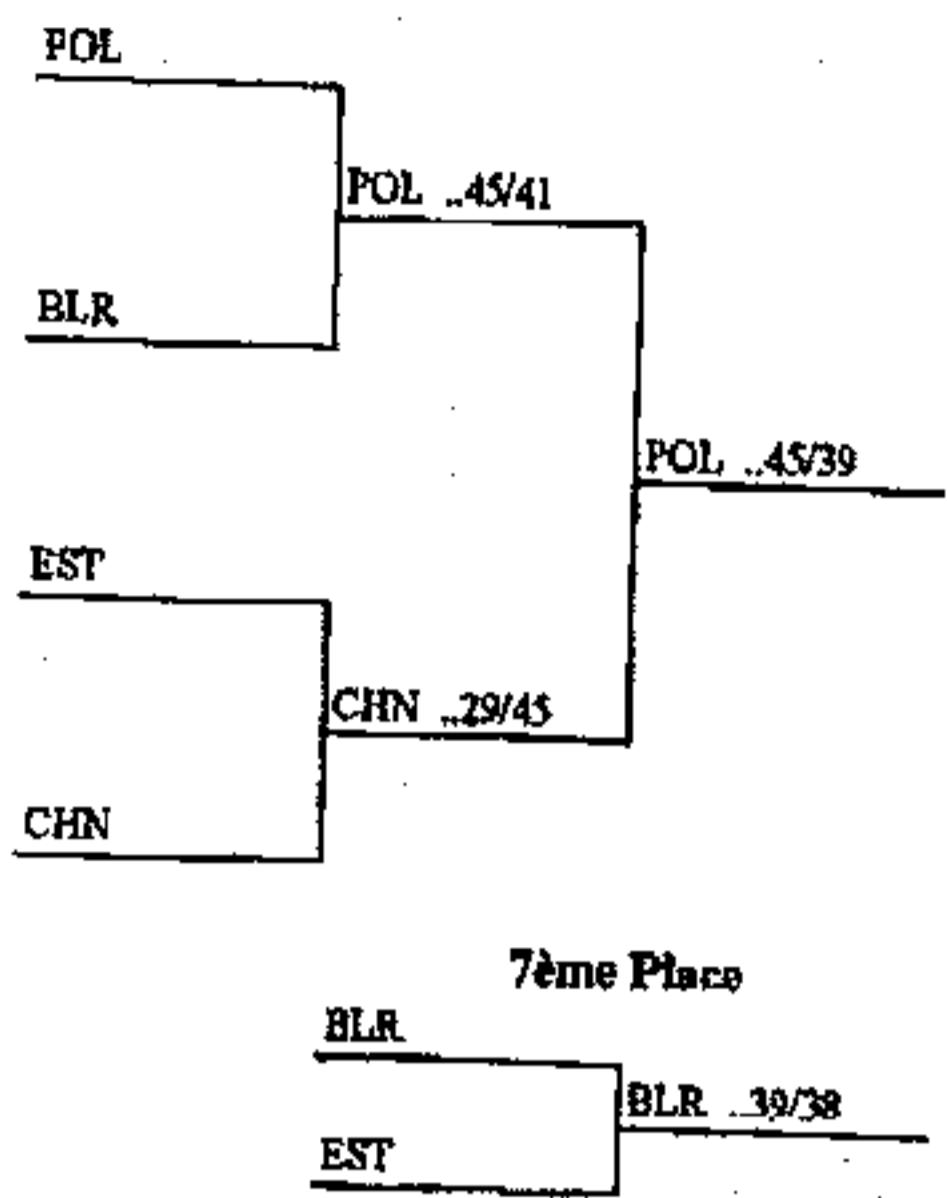

Classement

Place	Equipe	Classement	Noms des membres
1	ITA		
2	UKR		
3	Hongrie		
4	Allemagne	HUN	NAGI Tímea
5	Pologne	GER	DUPLITZER Inke
6	Chine	POL	HOLZ Kathrin
7	Bielrusie	CHN	CYGAN Olga
8	Estonie	BLR	ZHONG Wei Ping
9	Espagne	EST	ROMANOVICH Ina
10	France	ESP	ROHI Heidi
11	Suisse	FRA	CASILLERO Rosa
12	Grand-Bretagne	SUI	TRIPATHI Sangita
13	Canada	GBR	HABLUTZEL-BURKI Gianna
14		CAN	BEADSWORTH Jo
15			KAVELAARS Monique
16			KROL Magda
17			
18			
19			
20			
21			
22			
23			
24			
25			
26			
27			
28			
29			
30			
31			
32			
33			
34			
35			
36			
37			
38			
39			
40			
41			
42			

Coupe du Monde par EQUIPES  
Dimanche 25 Mars 2001  
SAINT MAUR

Classement initial

- 1 GER
- 2 CHN
- 3 HUN
- 4 UKR
- 5 BLR
- 6 EST
- 7 ITA
- 8 FRA
- 9 POL
- 10 ESP
- 11 SUI
- 12 CAN
- 13 GBR
- 14
- 15
- 16
- 17
- 18
- 19
- 20
- 21
- 22
- 23
- 24
- 25
- 26
- 27
- 28
- 29
- 30
- 31
- 32
- 33
- 34
- 35
- 36
- 37
- 38
- 39
- 40
- 41
- 42
- 43
- 44
- 45
- 46
- 47
- 48
- 49
- 50
- 51
- 52
- 53
- 54
- 55
- 56
- 57
- 58
- 59
- 60
- 61
- 62
- 63
- 64

TABL. 11 de 64

ITA  
45/35

3<sup>ème</sup> Place  
GER  
HUN 29/44

TABIEAU de 5 à 8

TABIEAU de 9 à 16

TABIEAU de 13 à 16