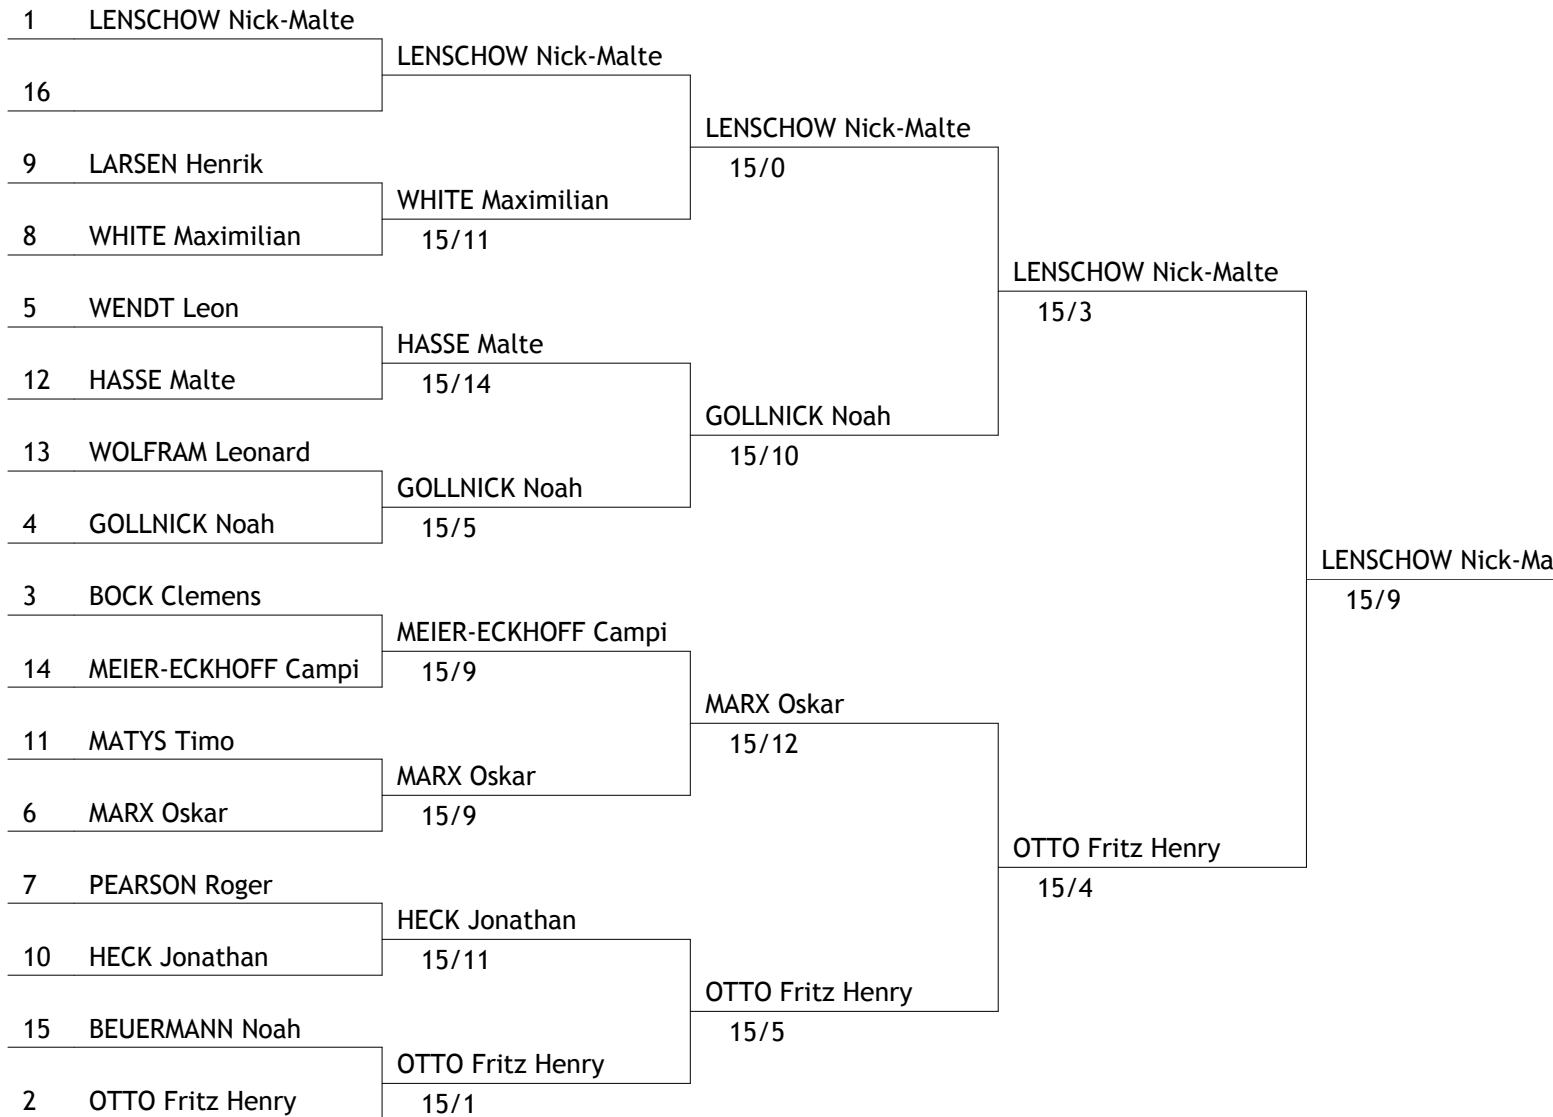

Landesmeisterschaften 2020, Herrenflorett, U20
Gifhorn

Platzierung nach der letzten Runde (nach Platz)

Pl	NAME Vorname	Verein	S/G	Index	GT	Pl.
1	LENSCHOW Nick-Malte	MTV SOLTAU	8/8	31	40	Q
2	OTTO Fritz Henry	ASC GÖTTINGEN	7/8	24	37	Q
3	BOCK Clemens	SV ALFELD	7/8	14	39	Q
4	GOLLNICK Noah	EINTRACHT HILDESHEIM	6/8	17	37	Q
5	WENDT Leon	SV ALFELD	6/8	12	33	Q
6	MARX Oskar	FRISIA WILHELMSHAVEN	5/8	2	28	Q
7	PEARSON Roger	TSV WINSEN	4/8	-6	24	Q
8	WHITE Maximilian	FRISIA WILHELMSHAVEN	3/8	-8	27	Q
9	LARSEN Henrik	ASC GÖTTINGEN	3/8	-8	24	Q
10	HECK Jonathan	TK HANNOVER	3/8	-12	24	Q
11	MATYS Timo	MTV SOLTAU	2/8	-6	29	Q
12	HASSE Malte	SV ALFELD	2/8	-12	23	Q
13	WOLFRAM Leonard	SV ALFELD	2/8	-13	20	Q
14	MEIER-ECKHOFF Campino	TK HANNOVER	1/8	-13	22	Q
15	BEUERMANN Noah	FRISIA WILHELMSHAVEN	1/8	-22	17	Q

Landesmeisterschaften 2020, Herrenflorett, U20
Gifhorn

Direktausscheidung mit 16