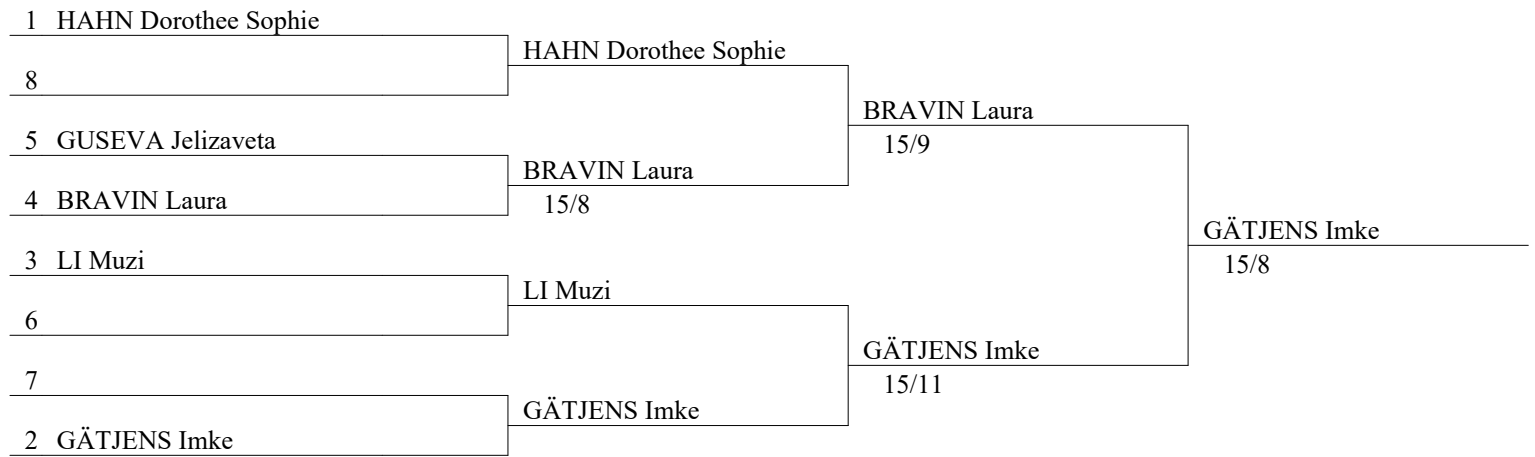

Niedersächsische Landesmeisterschaften U20 Damendegen 2024 Braunschweig

Runden, Durchg. Nr 1

Runde Nr 1 0:00

						S/G	Index	GT Platz			
BRAVIN Laura	MTV BRAUNSCHWEIG	■	4	V	V	X	3	2/4	0	17	4
HAHN Dorothee Sophie	MTV BRAUNSCHWEIG	V	■	V	V	X	4	3/4	3	19	2
GUSEVA Jelizaveta	MTV BRAUNSCHWEIG	3	3	■	0	X	2	0/4	-12	8	5
LI Muzi	MTV BRAUNSCHWEIG	4	4	V	■	X	V	2/4	5	18	3
MAZARIN Jana-Cathrin	EINTRACHT MUNSTER	A	A	A	A	■	A	aband			6
GÄTJENS Imke	TSV BUCHHOLZ 08	V	V	V	3	X	■	3/4	4	18	1

Niedersächsische Landesmeisterschaften U20 Damendegen 2024 Braunschweig

Runden, Durchg. Nr 2

Runde Nr 1 0:00

					S/G	Index	GT Platz
LI Muzi	MTV BRAUNSCHWEIG	■	V	V	3	4	2/4 2 17 3
GÄTJENS Imke	TSV BUCHHOLZ 08	4	■	V	V	4	2/4 5 18 2
GUSEVA Jelizaveta	MTV BRAUNSCHWEIG	1	2	■	V	1	1/4 -9 9 4
BRAVIN Laura	MTV BRAUNSCHWEIG	V	1	3	■	0	1/4 -9 9 4
HAHN Dorothee Sophie	MTV BRAUNSCHWEIG	V	V	V	V	■	4/4 11 20 1

Niedersächsische Landesmeisterschaften U20 Damendegen 2024
Braunschweig

Platzierung nach der letzten Runde (nach Platz)

Platz	NAME Vorname	S/G	Index	GT	Pl.	Verein
1	HAHN Dorothee Sophie	7/8	14	39	Q	MTV BRAUNSCHWEIG
2	GÄTJENS Imke	5/8	9	36	Q	TSV BUCHHOLZ 08
3	LI Muzi	4/8	7	35	Q	MTV BRAUNSCHWEIG
4	BRAVIN Laura	3/8	-9	26	Q	MTV BRAUNSCHWEIG
5	GUSEVA Jelizaveta	1/8	-21	17	Q	MTV BRAUNSCHWEIG

Niedersächsische Landesmeisterschaften U20 Damendegen 2024
Braunschweig

Viertelfinale

Gesamtplatzierung (nach Platz)

Platz	NAME Vorname	Verein	Nation
1	GÄTJENS Imke	TSV BUCHHOLZ 08	
2	BRAVIN Laura	MTV BRAUNSCHWEIG	
3	HAHN Dorothee Sophie	MTV BRAUNSCHWEIG	
3	LI Muzi	MTV BRAUNSCHWEIG	
5	GUSEVA Jelizaveta	MTV BRAUNSCHWEIG	
6	MAZARIN Jana-Cathrin	EINTRACHT MUNSTER	