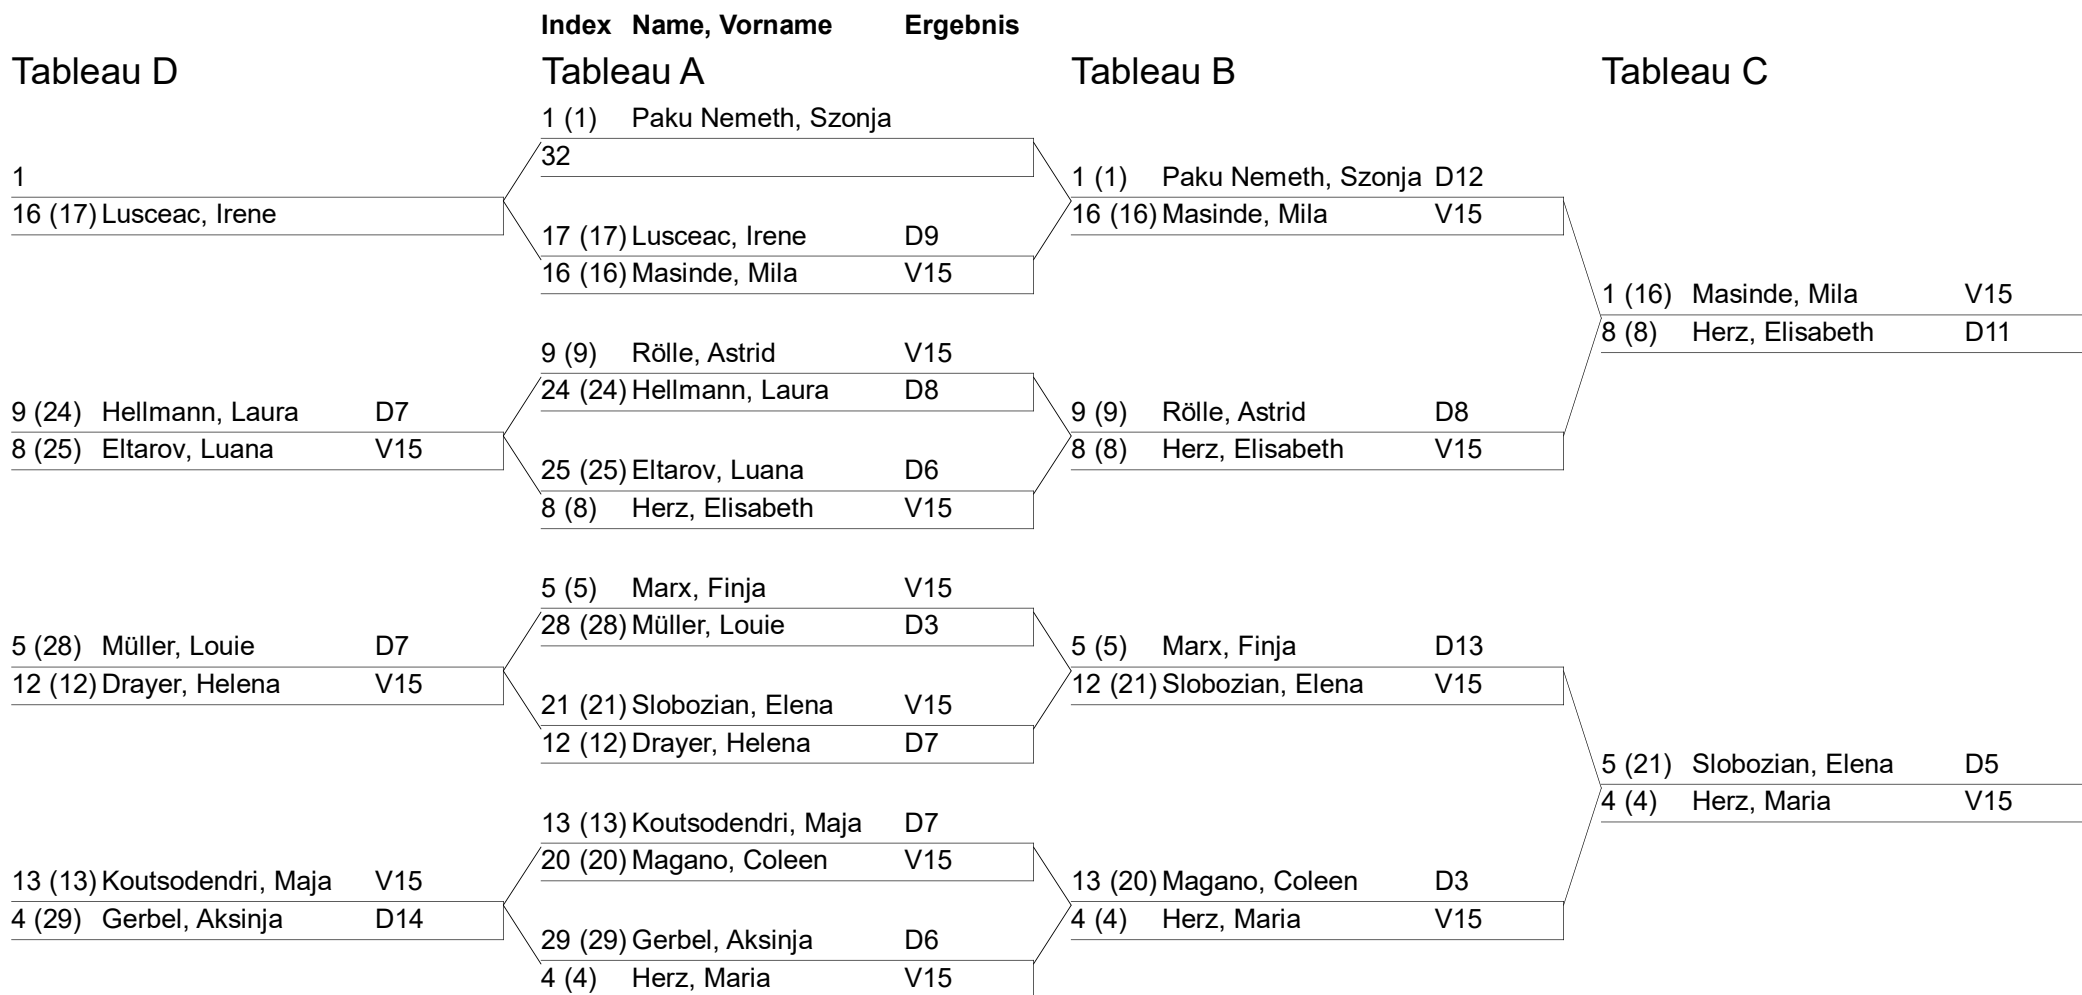

Vorrunde: Ergebnisse

Rang	Name, Vorname	Verein	Land	S/G	D	TG Qual
1	Paku Nemeth, Szonja			1	18	25 Q (Tableau A)
2	Sünderhauf, Anna	Heidenheimer SB	WÜ	1	15	20 Q (Tableau A)
3	Werner, Sophia	Heidenheimer SB	WÜ	1	12	20 Q (Tableau A)
4	Herz, Maria	Heidenheimer SB	WÜ	1	12	19 Q (Tableau A)
5	Marx, Finja	Fechterring Hochwald	SA	1	9	20 Q (Tableau A)
6	Nikiforov, Viktoria	TSF Ditzingen	WÜ	1	7	20 Q (Tableau A)
7	Geng, Leticia	PSV Karlsruhe	BN	0.8	7	21 Q (Tableau A)
8	Herz, Elisabeth	Heidenheimer SB	WÜ	0.75	6	19 Q (Tableau A)
9	Rölle, Astrid	Heidelberger FC/TSG R.	BN	0.75	5	19 Q (Tableau A)
10	Zhong, Jialu	SV Waldkirch	BS	0.5	3	14 Q (Tableau A)
11	Pflugfelder, Nike	SV Waldkirch	BS	0.5	2	17 Q (Tableau A)
12	Drayer, Helena	SV Waldkirch	BS	0.5	2	14 Q (Tableau A)
13	Koutsodendri, Maja	Heidelberger FC/TSG R.	BN	0.5	0	18 Q (Tableau A)
14	Oberkircher, Franka	TGM Mainz-Gonsenheim	SW	0.5	0	17 Q (Tableau A)
15	Cisowski, Hannah	CE Sud		0.5	-1	16 Q (Tableau A)
15	Masinde, Mila	SV Waldkirch	BS	0.5	-1	16 Q (Tableau A)
17	Lusceac, Irene	SV Böblingen	WÜ	0.5	-6	7 Q (Tableau A)
18	Gleich, Lina	Rastatter TV	BS	0.4	-1	17 Q (Tableau A)
19	Durmus, Sarah	Mannheimer FC	BN	0.4	-5	17 Q (Tableau A)
20	Magano, Coleen	Heidenheimer SB	WÜ	0.4	-6	15 Q (Tableau A)
21	Slobozian, Elena	Heidenheimer SB	WÜ	0.25	-2	15 Q (Tableau A)
22	Heinrich, Katharina	FC Tauberbischofsheim	BN	0.25	-3	12 Q (Tableau A)
23	Slobozian, Eugenia	Heidenheimer SB	WÜ	0.25	-4	14 Q (Tableau A)
24	Hellmann, Laura	SV Waldkirch	BS	0.25	-6	12 Q (Tableau A)
25	Eltarov, Luana	TSV Laupheim	WÜ	0.25	-6	11 Q (Tableau A)
26	Beer, Léonie Marie	TSV Pliezhausen	WÜ	0.25	-7	12 Q (Tableau A)
27	Hilken, Helene	TGM Mainz-Gonsenheim	SW	0.25	-9	10 Q (Tableau A)
28	Müller, Louie	Heidelberger FC/TSG R.	BN	0.25	-9	7 Q (Tableau A)
29	Gerbel, Aksinja	Rastatter TV	BS	0	-9	11 Q (Tableau A)
30	Bildstein, Sofia	TSG Reutlingen	WÜ	0	-10	10 Q (Tableau A)
31	Fekonja, Margareta	TSG Reutlingen	WÜ	0	-13	12 Q (Tableau A)

Tableau A, B, C, D: Gefechte