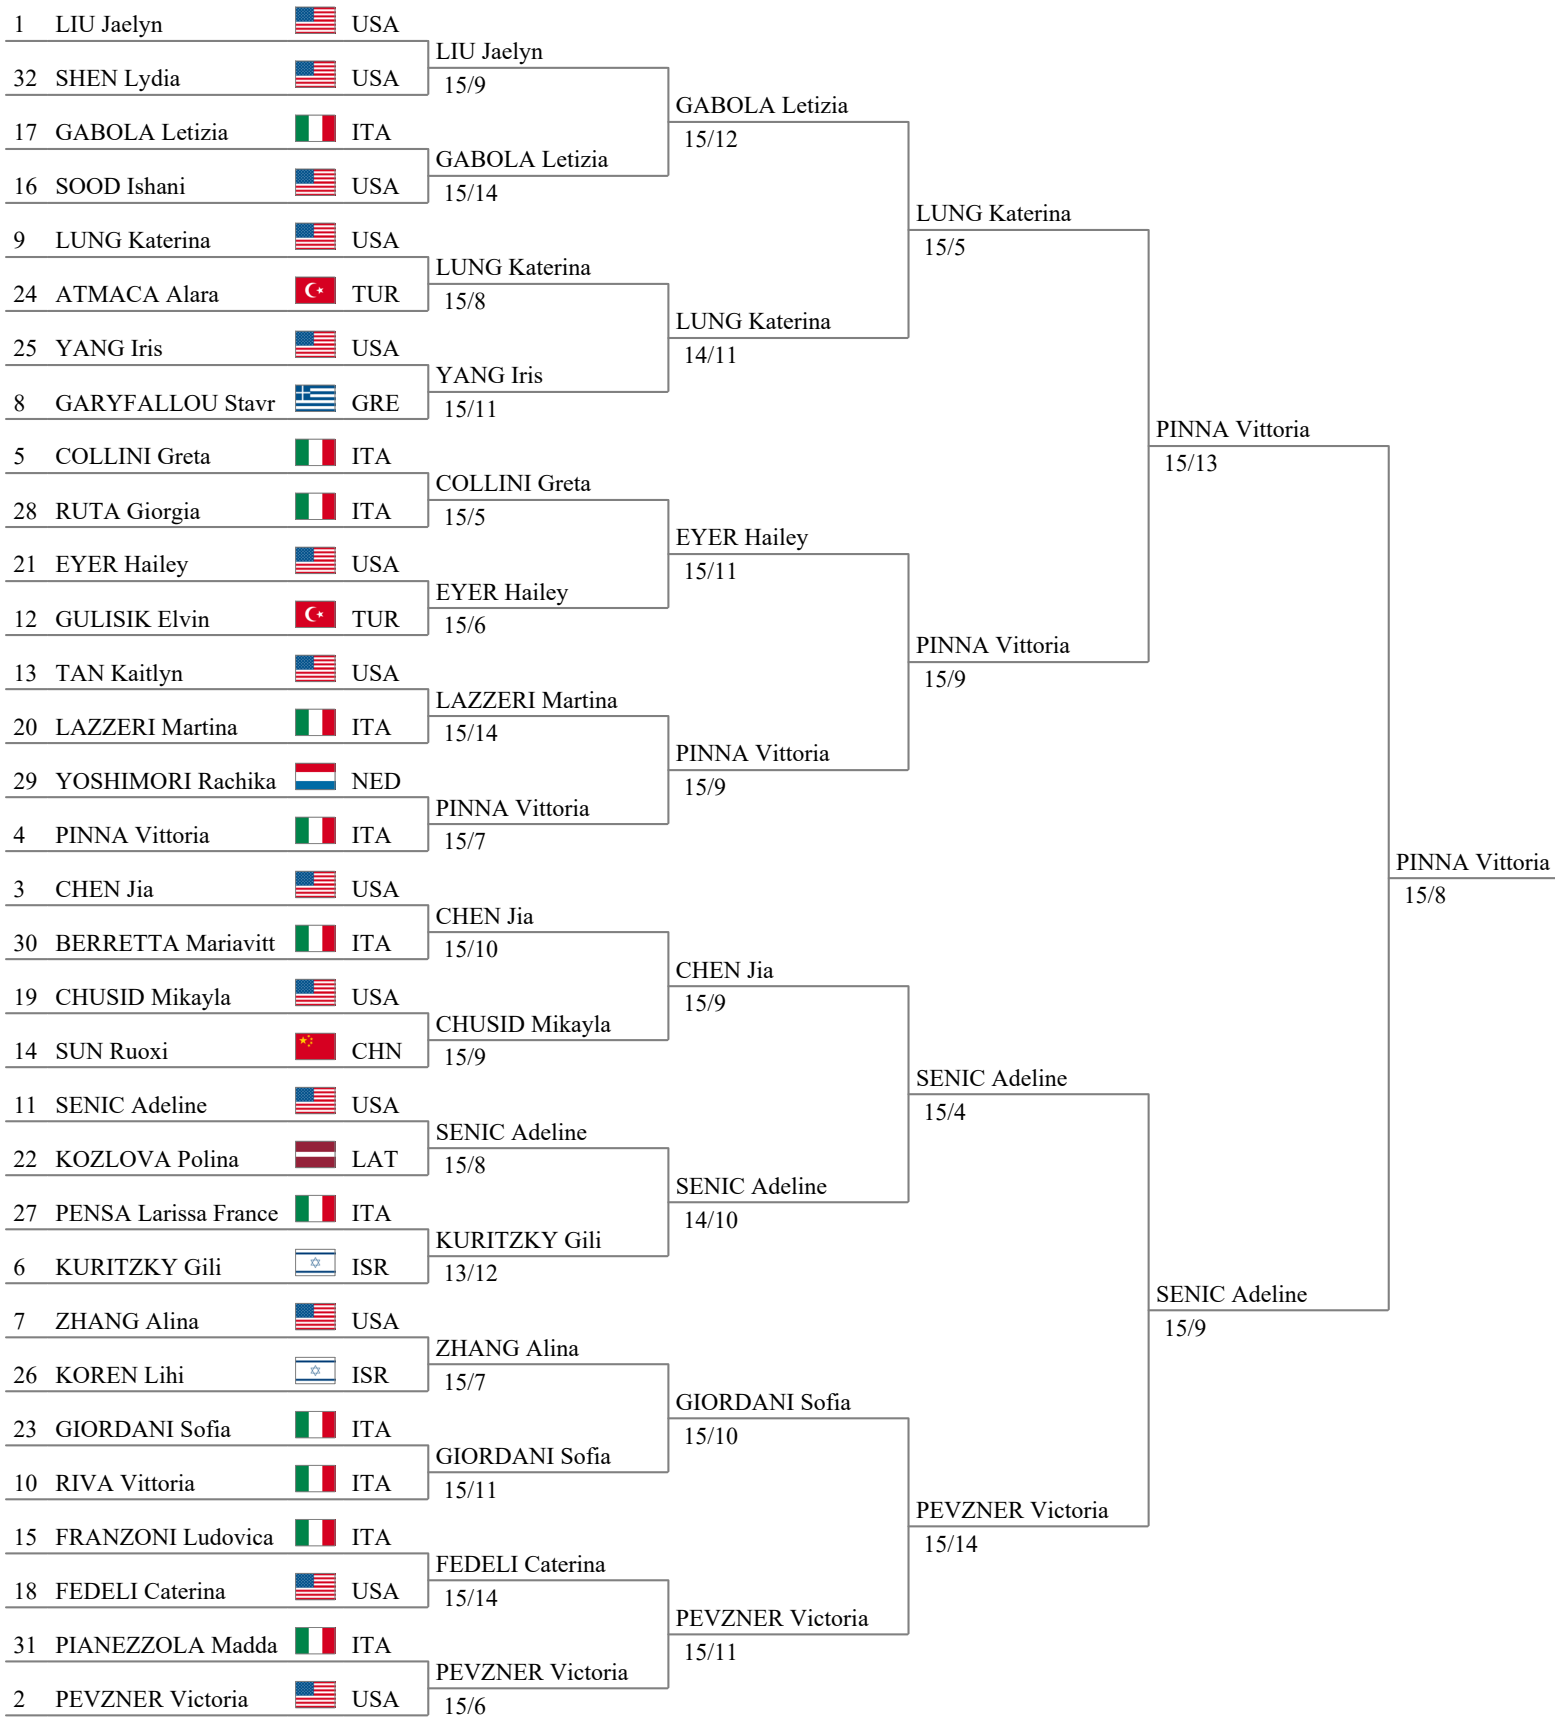

Women Foil Ind.

Tableau of 32

Tableau of 16

Tableau of 8

Semi-finals

Final

Classifica dei tabelloni (ordine di posizione - 135 tiratrici)

pos.	nome cognome	ban	naz.
1	PINNA Vittoria		ITA
2	SENIC Adeline		USA
3	LUNG Katerina		USA
3	PEVZNER Victoria		USA
5	CHEN Jia		USA
6	GABOLA Letizia		ITA
7	GIORDANI Sofia		ITA
8	EYER Hailey		USA
9	LIU Jaelyn		USA
10	COLLINI Greta		ITA
11	ZHANG Alina		USA
12	FEDELI Caterina		USA
13	CHUSID Mikayla		USA
14	YANG Iris		USA
15	LAZZERI Martina		ITA
16	KURITZKY Gili		ISR
17	GARYFALLOU Stavroula Myrsini		GRE
18	RIVA Vittoria		ITA
19	TAN Kaitlyn		USA
20	FRANZONI Ludovica		ITA
21	SOOD Ishani		USA
22	KOREN Lihi		ISR
23	PENSA Larissa Francesca Chiara		ITA
24	RUTA Giorgia		ITA
24	YOSHIMORI Rachika		NED
26	PIANEZZOLA Maddalena		ITA
27	SHEN Lydia		USA
28	BERRETTA Mariavittoria Elvira		ITA
29	KOZLOVA Polina		LAT
30	GULISIK Elvin		TUR
31	SUN Ruoxi		CHN
32	ATMACA Alara		TUR
33	ALIX Adele		FRA
34	DERMENZHYY Valentyna		UKR
35	AYE Keren		FRA
36	CHEN Allison		USA
37	GEBALA Gabrielle		USA
38	JING Emily		USA
39	ZHAO Sophie		USA
40	ARSIE Anna		ITA
41	RAFIN Marion		FRA
42	LI Rachel		USA
43	LEE Lavender		USA
43	TAVOLA Alessandra		ITA