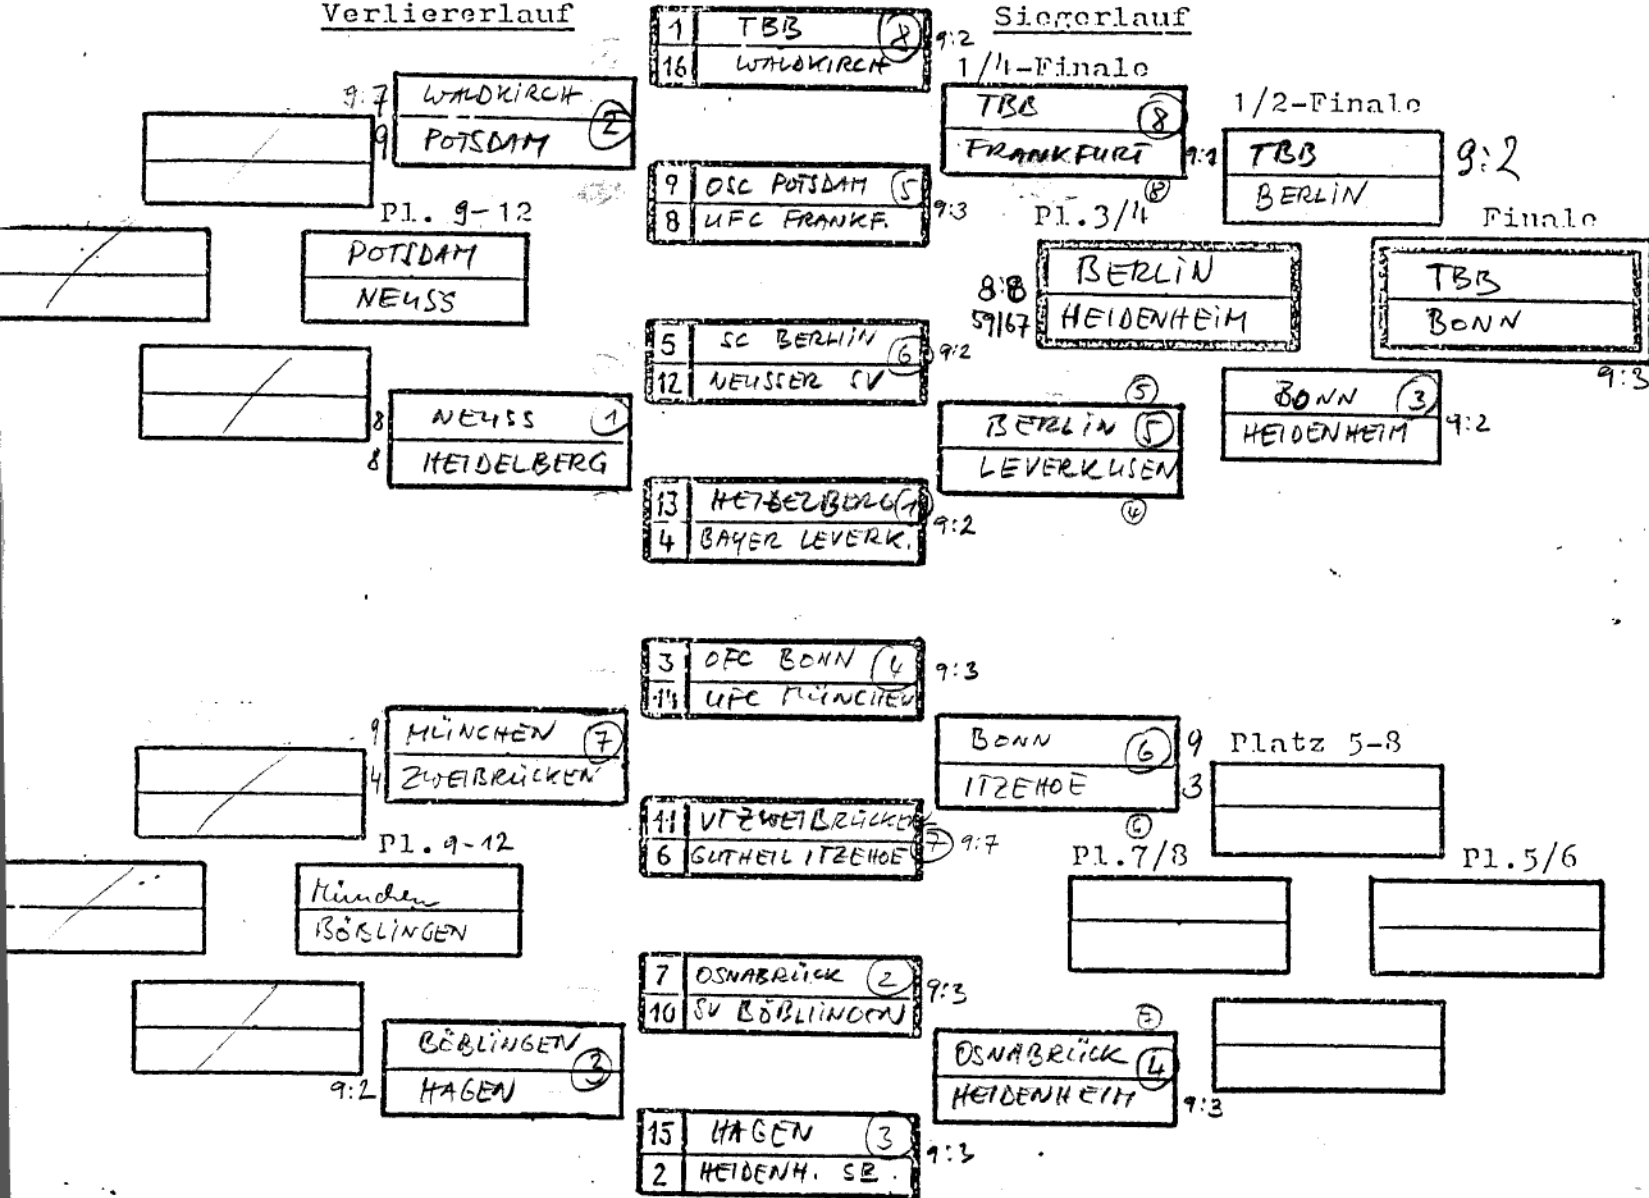

DMM '93 Hde BOCHUM, 29.11.92

F

Verliererlauf

Siegerlauf

Ergebnis

16 Mannschaftsturnier - Direktauscheidung
(Alle 16 Plätze werden ausgefüllt)