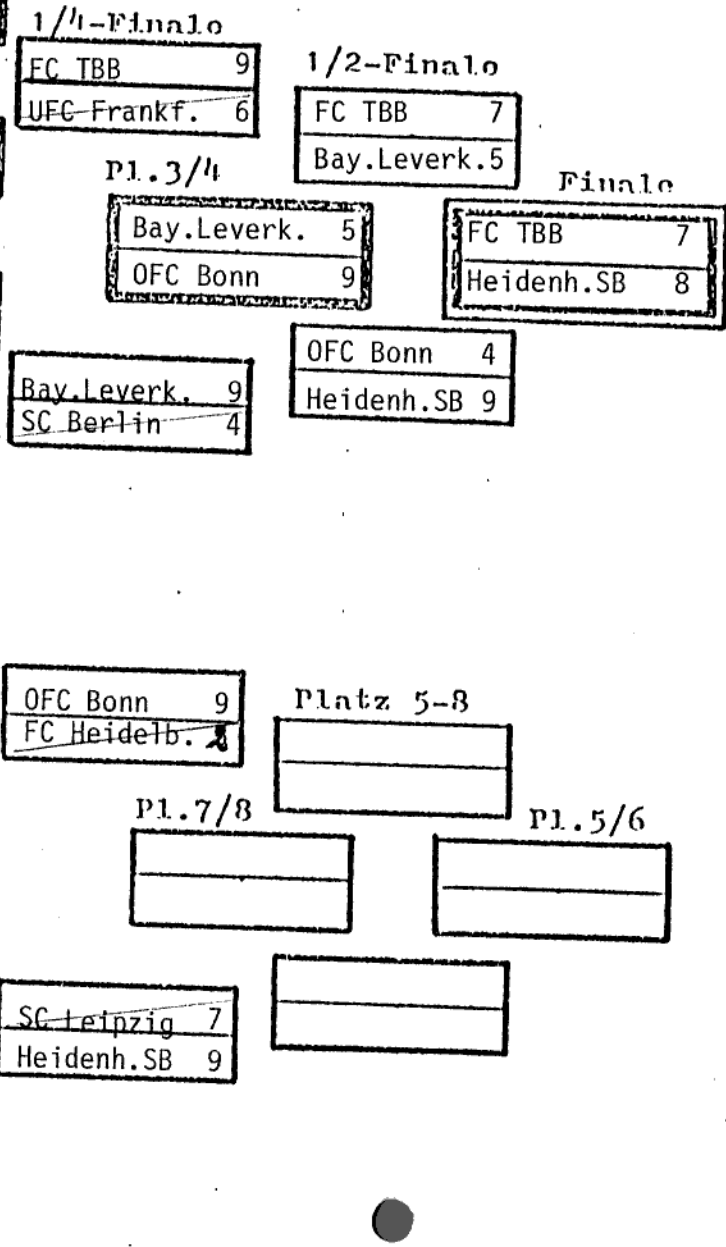

Ergebnis

1. Heidenheimer SB
2. FC Tauberb'heim
3. OFC Bonn
4. Bay.04 Leverkusen
5. SC Berlin
6. FC Heidelberg
7. SC Leipzig
8. UFC Frankfurt
9. Osnabrücker SC
10. Neusser SV
11. TuS Jena
12. SV Böblingen
13. FC Grunewald
14. MTV München
15. VT Zweibrücken
16. Walddorfer SV
- 17.

Alle 16 Plätze werden ausgefüllt sein

12.01.1992 IN BONN

Verliererlauf 2

BLATT 3

"E"

FK Hannover

Platz 17-20

FK Hannover	9
FA Lahr	5

Pl 19-20

Pl. 17-18

PSV Trier	6
FA Lahr	9

OSC Potsdam	9
TSV Hagen	5

SV Waldkirch	5
OSC Potsdam	9

Platz 21-24

Pl 23-24

Pl 21-22

22 SV Waldkirch

23 PSV Trier

24