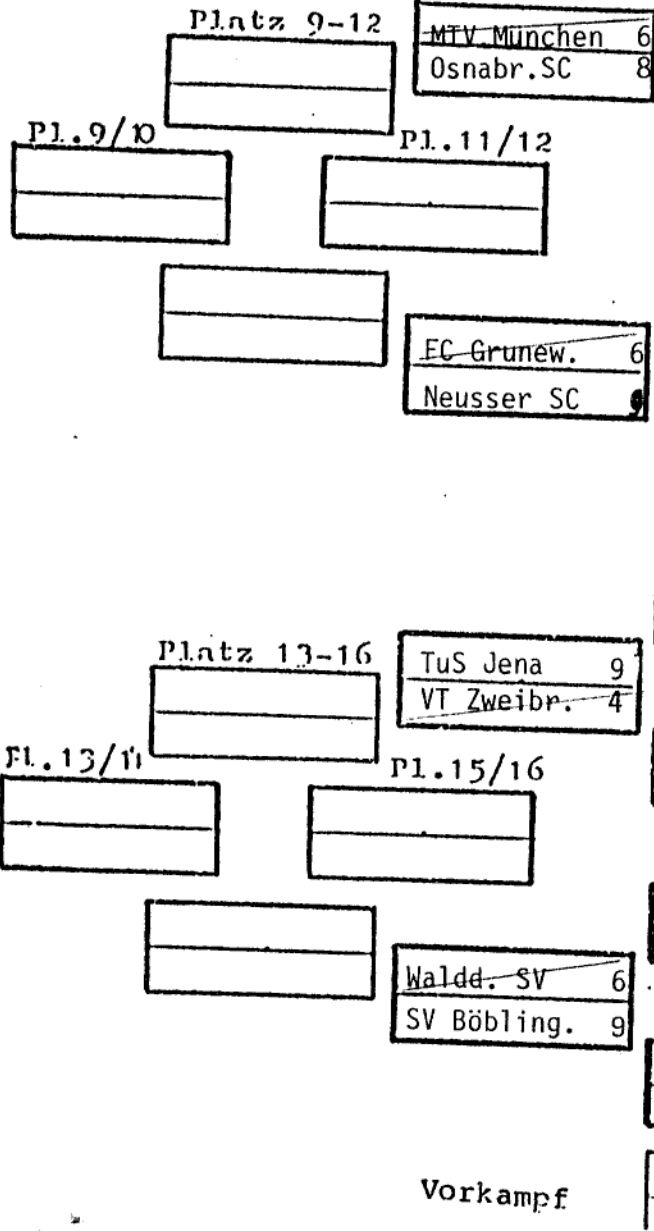

Positive

"F"

"B"

"C"

"D"

BLATT 2

Verliererlauf

Siegerlauf

Ergebnis

1. Heidenheimer SB
2. FC Tauberb'heim
3. OFC Bonn
4. Bay.04 Leverkusen
5. SC Berlin
6. FC Heidelberg
7. SC Leipzig
8. UFC Frankfurt
9. Osnabrücker SC
10. Neusser SV
11. TuS Jena
12. SV Böblingen
13. FC Grunewald
14. MTV München
15. VT Zweibrücken
16. Walddorfer SV
- 17.

Alle 16 Plätze werden ausgefüllt sein

12.01.1992 IN BONN

Verliererlauf 2

BLATT 3

"E"

FK Hannover

Platz 17-20

FK Hannover	9
FA Lahr	5

Pl 19-20

Pl. 17-18

PSV Trier	6
FA Lahr	9

OSC Potsdam	9
TSV Hagen	5

SV Waldkirch	5
OSC Potsdam	9

Platz 21-24

Pl 23-24

Pl 21-22