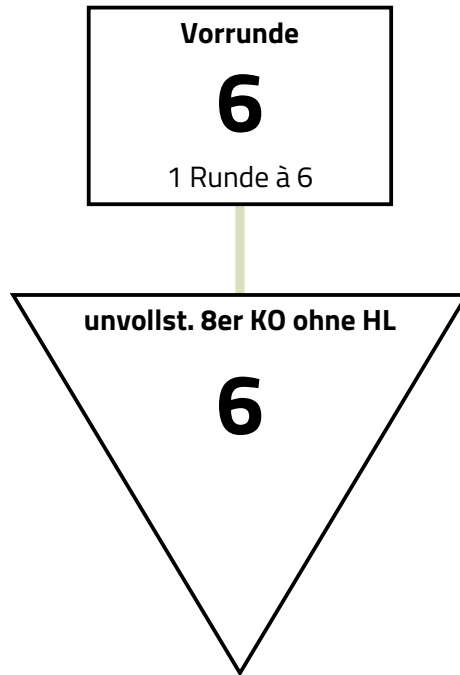

Modus

Vorrunde mit 6 > unvollständiges 8er KO

Vereinszugehörigkeit wird in der Vorrunde beachtet. In der Direktausscheidung wird nicht nach Vereinszugehörigkeit verschoben. Der dritte Platz wird nicht ausgefochten.

Hessische Meisterschaften, Alsfeld

Damensäbel Aktive

17. März 2024

Ergebnisse Vorrunde

Runde 1, Bahn 10							Quot	TD	gT	Pl	
Schmidt, Lara	TV Alsfeld	1	V	0	V	V	0	0,600	2	15	3
Wahby, Ellinor	TV Alsfeld	0	2	2	V	V	V	0,600	3	17	2
Turvold, Marie	TV Alsfeld	V	V	3	2	V	V	0,800	14	22	1
Eisenträger, Laura	TV Alsfeld	3	3	V	4	V	4	0,400	2	20	5
Glaser, Sabine	FC Kassel	0	1	1	1	5	1	0,000	-21	4	6
Heubel, Charlotte	TV Wetzlar	V	0	0	V	V	6	0,600	0	15	4