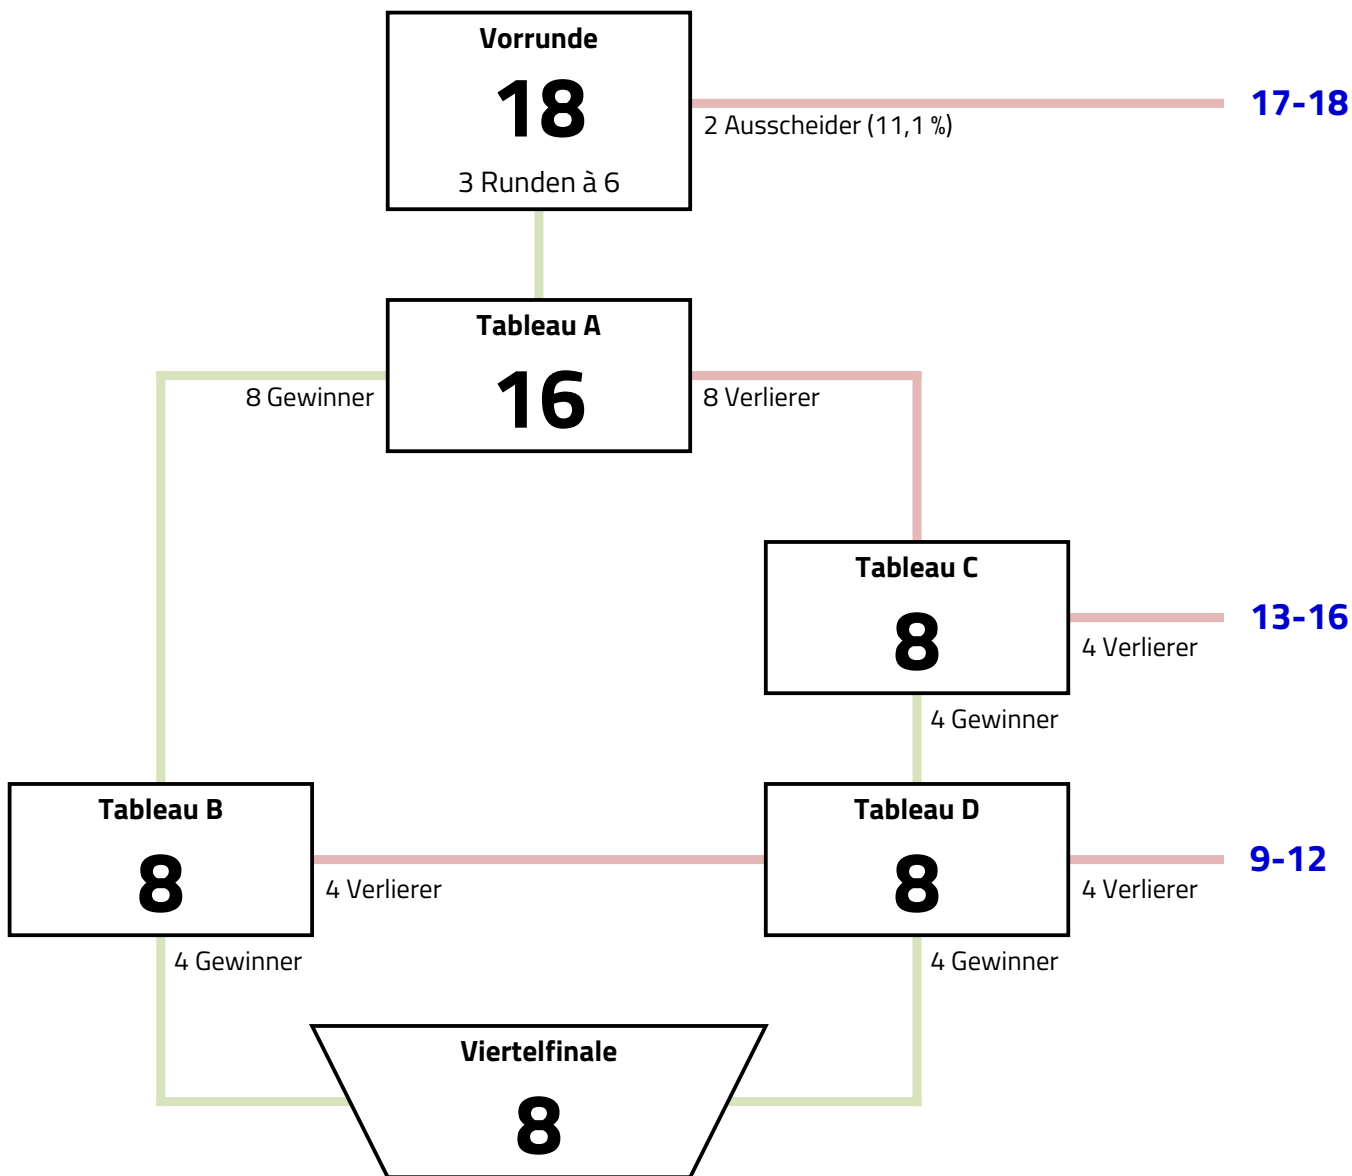

Modus

Vorrunde mit 18 > 16er KO mit Hoffnungslauf

Vereinszugehörigkeit wird in der Vorrunde beachtet. In der Direktausscheidung wird nicht nach Vereinszugehörigkeit verschoben. In den Hoffnungsläufen werden Wiederholungsgefechte vermieden. Der dritte Platz wird nicht ausgefochten.

Hessische Meisterschaften, Alsfeld

Damendegen Aktive

16. März 2024

Ergebnisse Vorrunde

Runde 1, Bahn 10								Quot	TD	gT	PI
Glaser, Pauline	FC Kassel	1	V	3	V	2	0	0,400	-3	15	4
Bösel, Ayla	FC Kassel	1	2	4	2	0	2	0,000	-16	9	6
Braukmann, Anna	Eintracht Frankfurt	V	V	3	V	V	V	1,000	7	25	1
Felsmann, Ina	Homburger TG	2	V	4	4	1	2	0,200	-8	14	5
Henrich, Lillian	TV Dillenburg	V	V	3	V	5	4	0,600	9	22	3
Bolshakova, Veronika	Frankfurter TV	V	V	4	V	V	6	0,800	11	24	2

Runde 2, Bahn 11								Quot	TD	gT	PI
Neitzke, Martina	FC Kassel	1	1	V	2	V	V	0,600	-1	18	3
Süvern, Elisa	FC Kassel	V	2	V	V	V	V	1,000	19	25	1
Köhler, Laura	TSV Korbach	2	1	3	0	V	V	0,400	-8	13	4
Fricke, Fiona	Eintracht Frankfurt	V	2	V	4	V	V	0,800	13	22	2
Durusu, Duru	Eintracht Frankfurt	4	0	2	1	5	3	0,000	-15	10	6
Werner, Laura	Darmstädter FC	3	2	4	1	V	6	0,200	-8	15	5