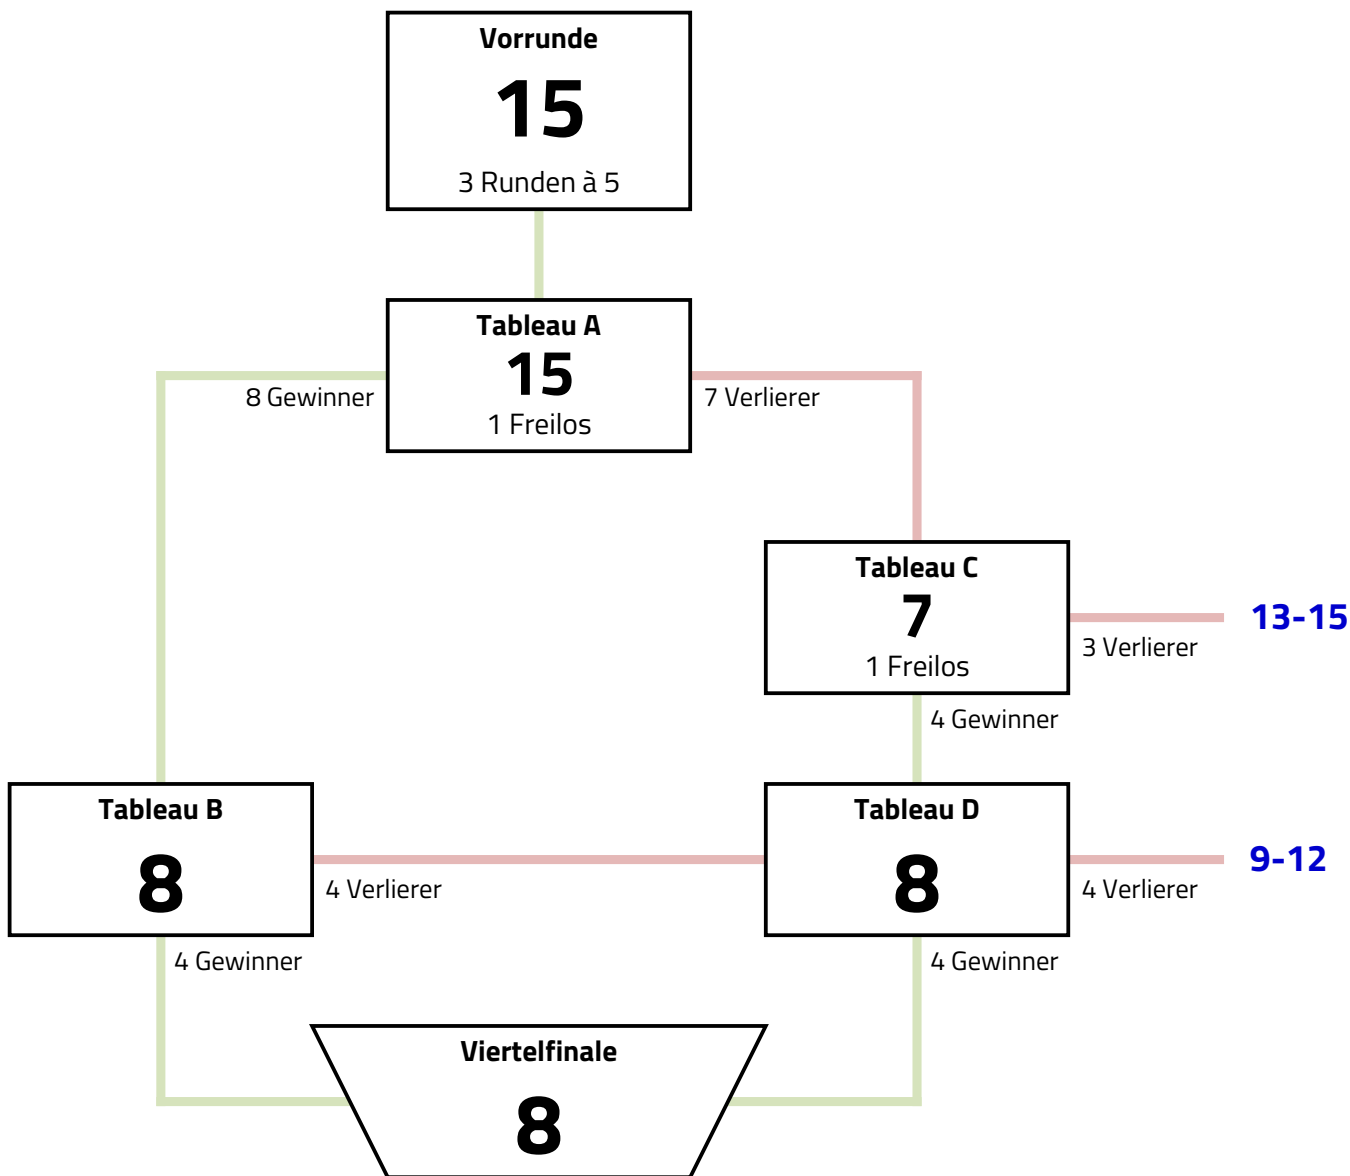

Modus

Vorrunde mit 15 > unvollständiges 16er KO mit Hoffnungslauf

Vereinszugehörigkeit wird in der Vorrunde beachtet. In der Direktausscheidung wird nicht nach Vereinszugehörigkeit verschoben. In den Hoffnungsläufen werden Wiederholungsgefechte vermieden. Der dritte Platz wird nicht ausgefochten.