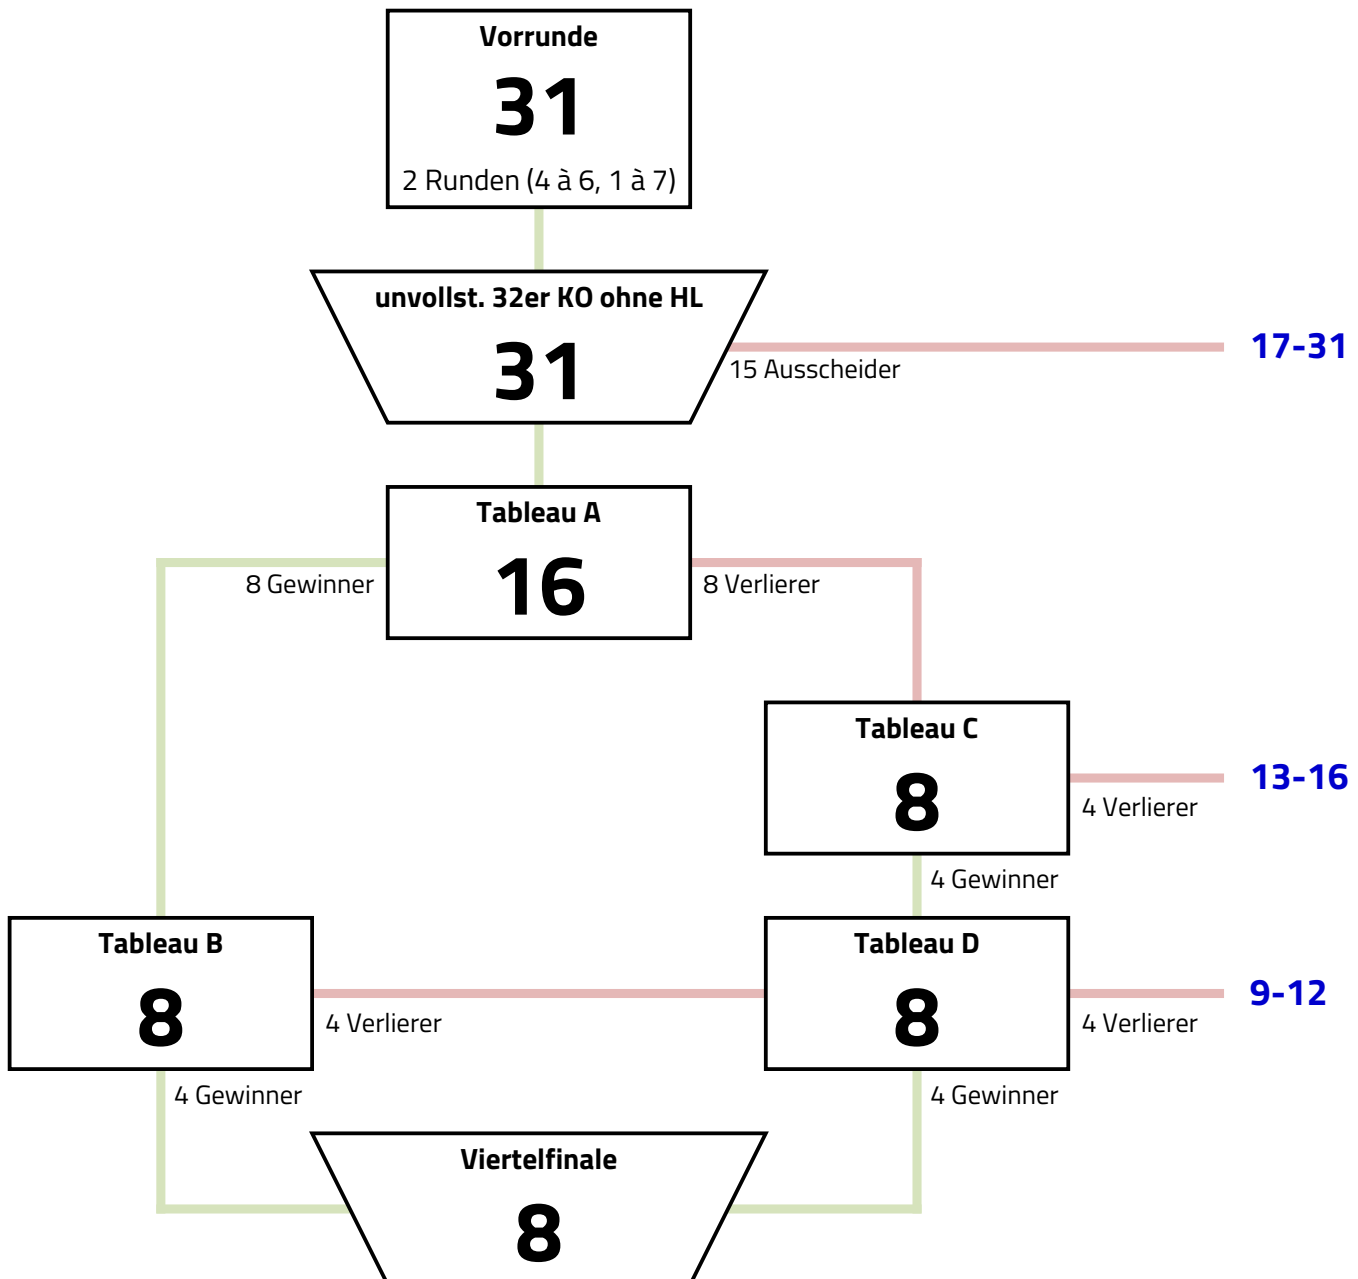

Modus

Vorrunde mit 31 > unvollst. 32er KO ohne HL > 16er KO mit HL

Vereinszugehörigkeit wird in der Vorrunde beachtet. In der Direktausscheidung wird nicht nach Vereinszugehörigkeit verschoben. In den Hoffnungsläufen werden Wiederholungsgefechte vermieden. Der dritte Platz wird nicht ausgefochten.

Hessische Meisterschaften, Rüsselsheim

Damendegen U20

12. September 2021

Ergebnisse Vorrunde

Runde 1, Bahn 11 und 12	Hesdahl/Kunisch								Quot	TD	gT	PI
Glaser, Pauline	FC Kassel	1	3	2	1	2	3	V	0,167	-12	16	7
Dörr, Mailin	FC Offenbach	V	2	1	2	V	3	V	0,500	-3	21	5
De Angelis, Alessia	Frankfurter TV	V	V	3	4	V	V	3	0,667	9	27	2
Rühl, Emma	FC Kassel	V	V	V	4	3	3	3	0,500	2	24	4
Fricke, Fiona	FC Offenbach	V	4	4	V	5	V	V	0,667	9	28	1
Nour-Eldin, Nareman	Eintracht Frankfurt	V	V	1	V	2	6	V	0,667	3	23	3
Weinert, Isabel	VFL Bad Nauheim	3	2	V	V	2	1	7	0,333	-8	18	6