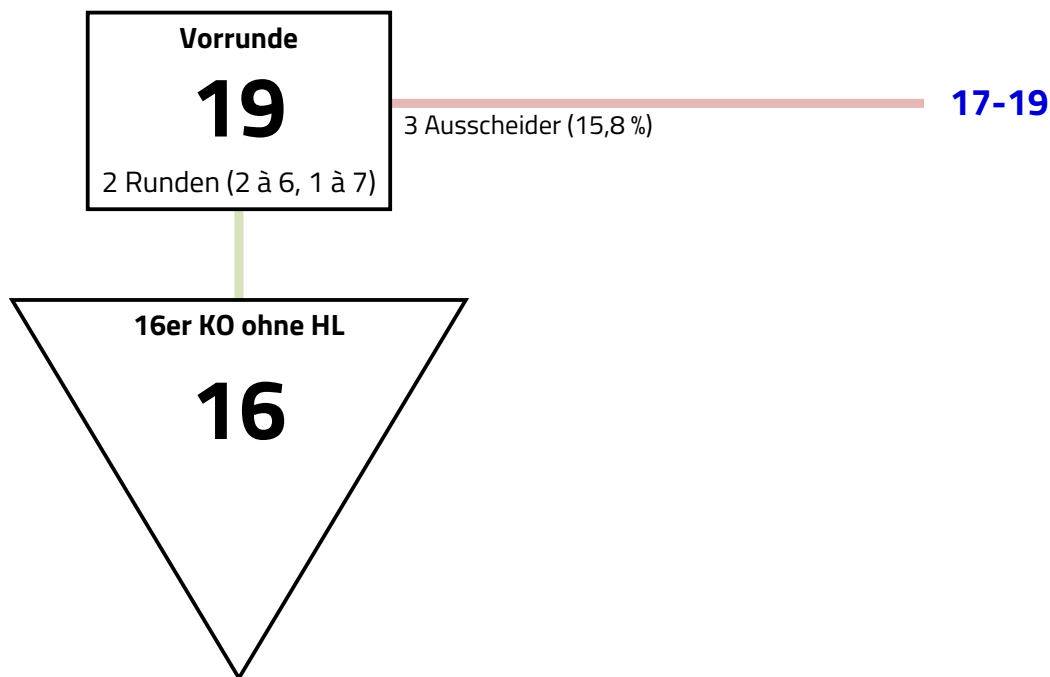

Modus

Vorrunde mit 19 > 16er KO ohne Hoffnungslauf

Vereinszugehörigkeit wird in der Vorrunde beachtet. In der Direktausscheidung wird nicht nach Vereinszugehörigkeit verschoben. Der dritte Platz wird nicht ausgefochten.

Offene Hessische Meisterschaften, Darmstadt

Damendegen U20

15. September 2019

Ergebnisse Vorrunde

Runde 1										Quot	TD	gT	PI
Krüger, Eléa	Eintracht Frankfurt	1	V	3	V	2	V	2		0,500	1	22	3
Becker, Lilly	FC Kassel	1	2	V	4	1	V	V		0,500	0	21	4
De Angelis, Alessia	Frankfurter TV	V	3	3	V	V	4	V		0,667	4	27	2
Nour-Eldin, Nareman	Eintracht Frankfurt	2	V	3	4	3	3	V		0,333	-6	21	6
Dergay, Anna-Maria	FC Offenbach	V	V	3	V	4	5	V	V	0,833	10	27	1
Steffens, Eva	Mannheimer FC	3	0	V	V	2	6	V		0,500	-5	20	5
Meier, Lisa	Darmstädter FC	V	3	4	4	4	3	7		0,167	-4	23	7