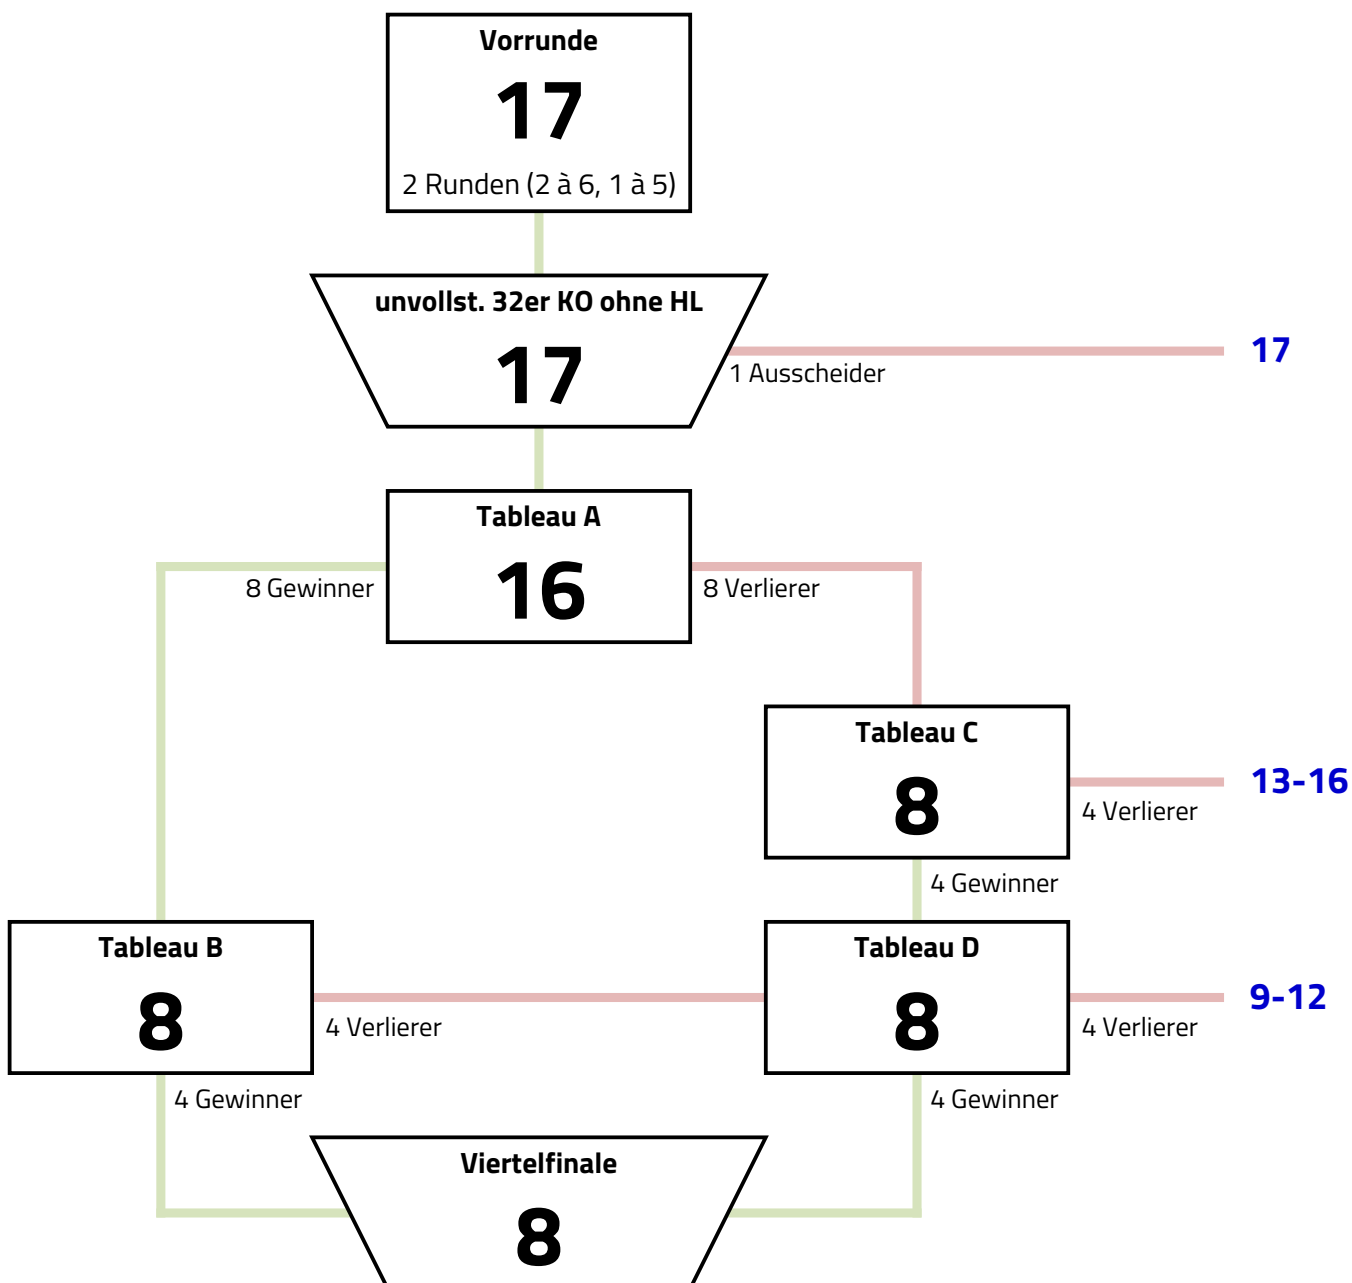

### Vorrunde mit 17 > unvollst. 32er KO ohne HL > 16er KO mit HL

Vereinszugehörigkeit wird in der Vorrunde beachtet. In der Direktausscheidung wird nicht nach Vereinszugehörigkeit verschoben. In den Hoffnungsläufen werden Wiederholungsgefechte vermieden. Der dritte Platz wird nicht ausgefochten.