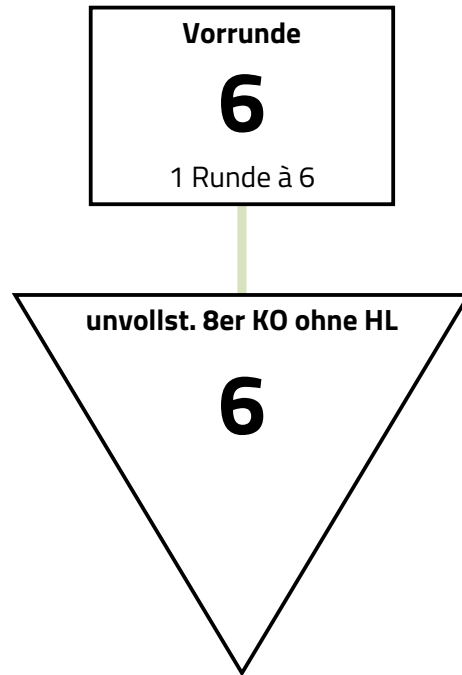

Modus

Vorrunde mit 6 > unvollständiges 8er KO

Vereinszugehörigkeit wird in der Vorrunde beachtet. In der Direktausscheidung wird nicht nach Vereinszugehörigkeit verschoben. Der dritte Platz wird nicht ausgefochten.