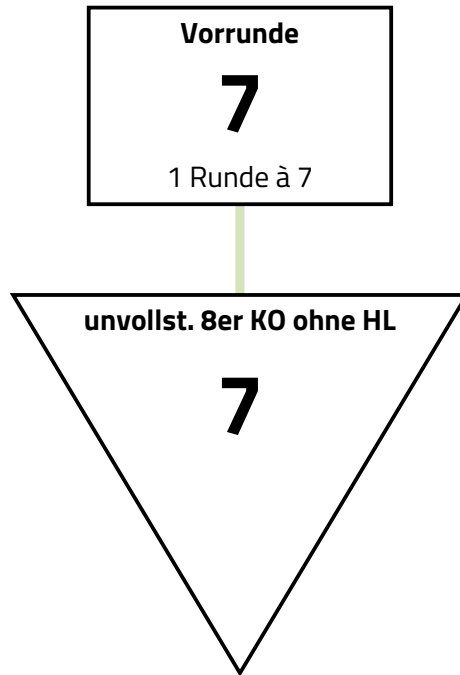

Modus

Vorrunde mit 7 > unvollständiges 8er KO

Vereinszugehörigkeit wird in der Vorrunde beachtet. In der Direktausscheidung wird nicht nach Vereinszugehörigkeit verschoben. Der dritte Platz wird nicht ausgefochten.

Hessische Meisterschaften, Dillenburg

Damendegen U11

4. Februar 2024

Ergebnisse Vorrunde

Runde 1, Bahn 15 und 16		/							Quot	TD	gT	Pl
Breitenfelder, Malin	VFL Bad Nauheim	1	V	V	V	0	V	V	0,833	9	25	1
Wang, Sophie	Frankfurter TV	4	2	V	V	V	V	V	0,833	8	29	2
von Hauff, Klara	SSG Bensheim	2	3	3	4	2	V	0	0,167	-12	16	7
Zhang, Tong	VFL Bad Nauheim	2	3	V	4	1	V	3	0,333	-8	19	5
Fritz, Lina	Frankfurter TV	V	3	V	V	5	V	4	0,667	11	27	3
Greco, Carla	Eintracht Frankfurt	2	4	3	3	3	6	V	0,167	-9	20	6
Glaser, Marlene	FC Kassel	1	3	V	V	V	4	7	0,500	1	23	4