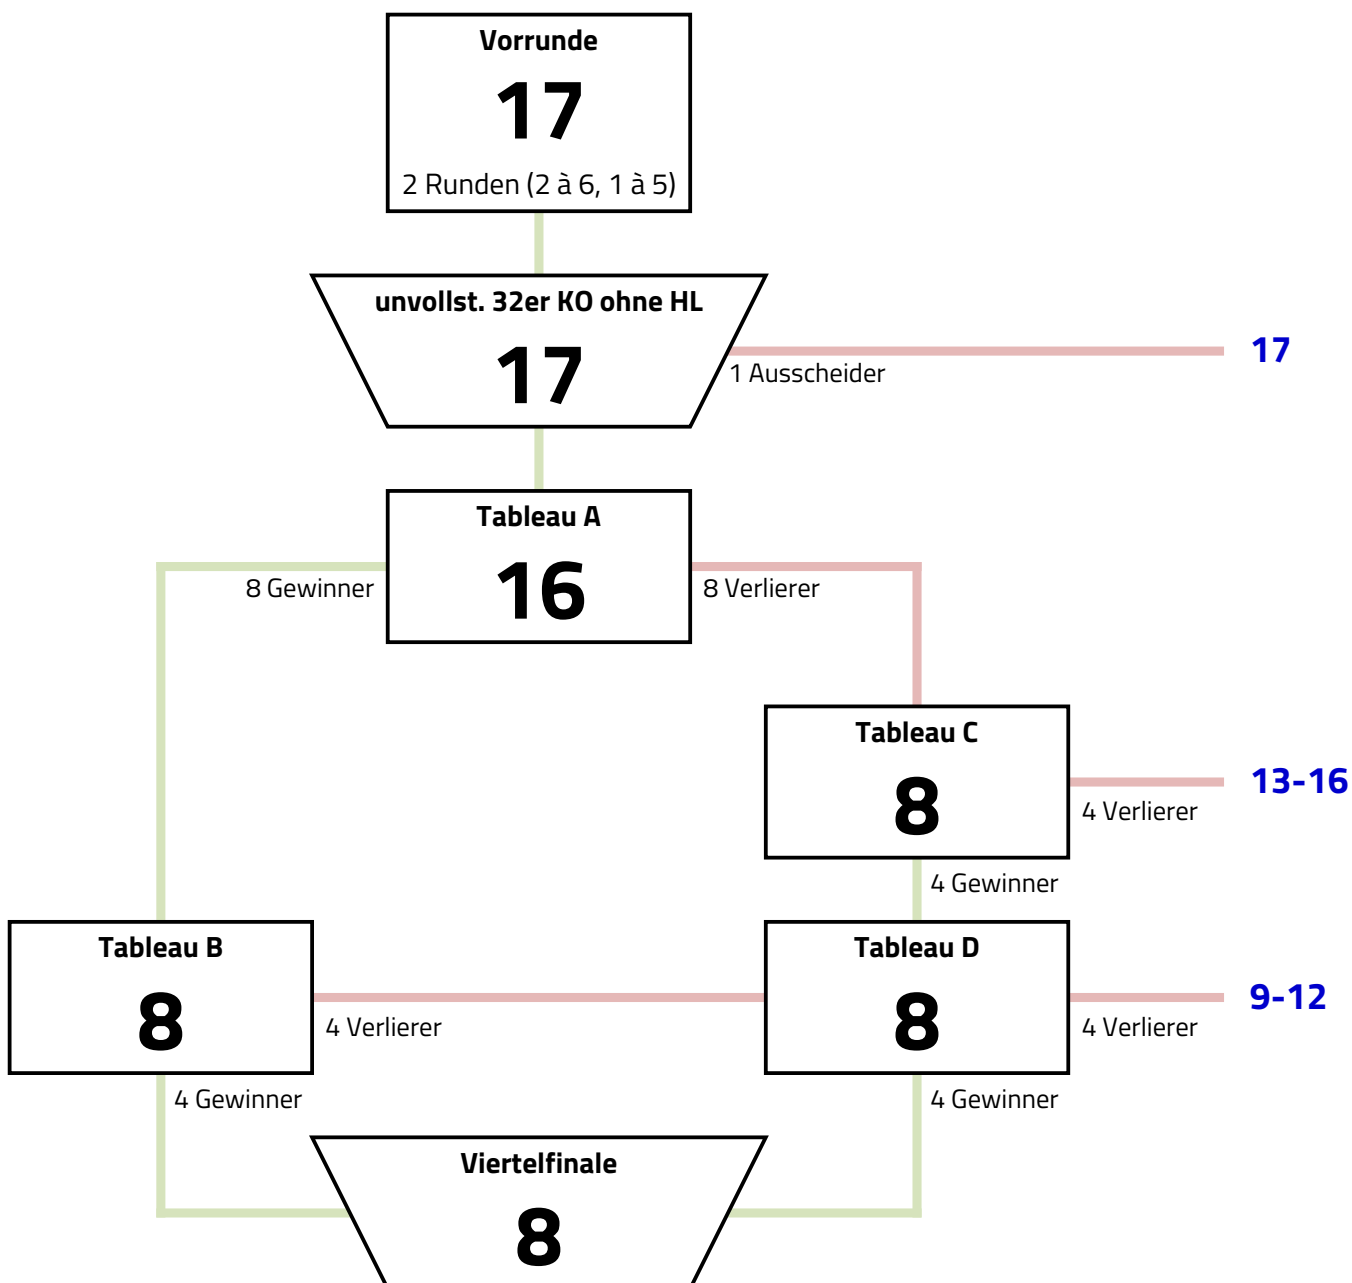

Modus

Vorrunde mit 17 > unvollst. 32er KO ohne HL > 16er KO mit HL

Vereinszugehörigkeit wird in der Vorrunde beachtet. In der Direktausscheidung wird nicht nach Vereinszugehörigkeit verschoben. In den Hoffnungsläufen werden Wiederholungsgefechte vermieden. Der dritte Platz wird nicht ausgefochten.